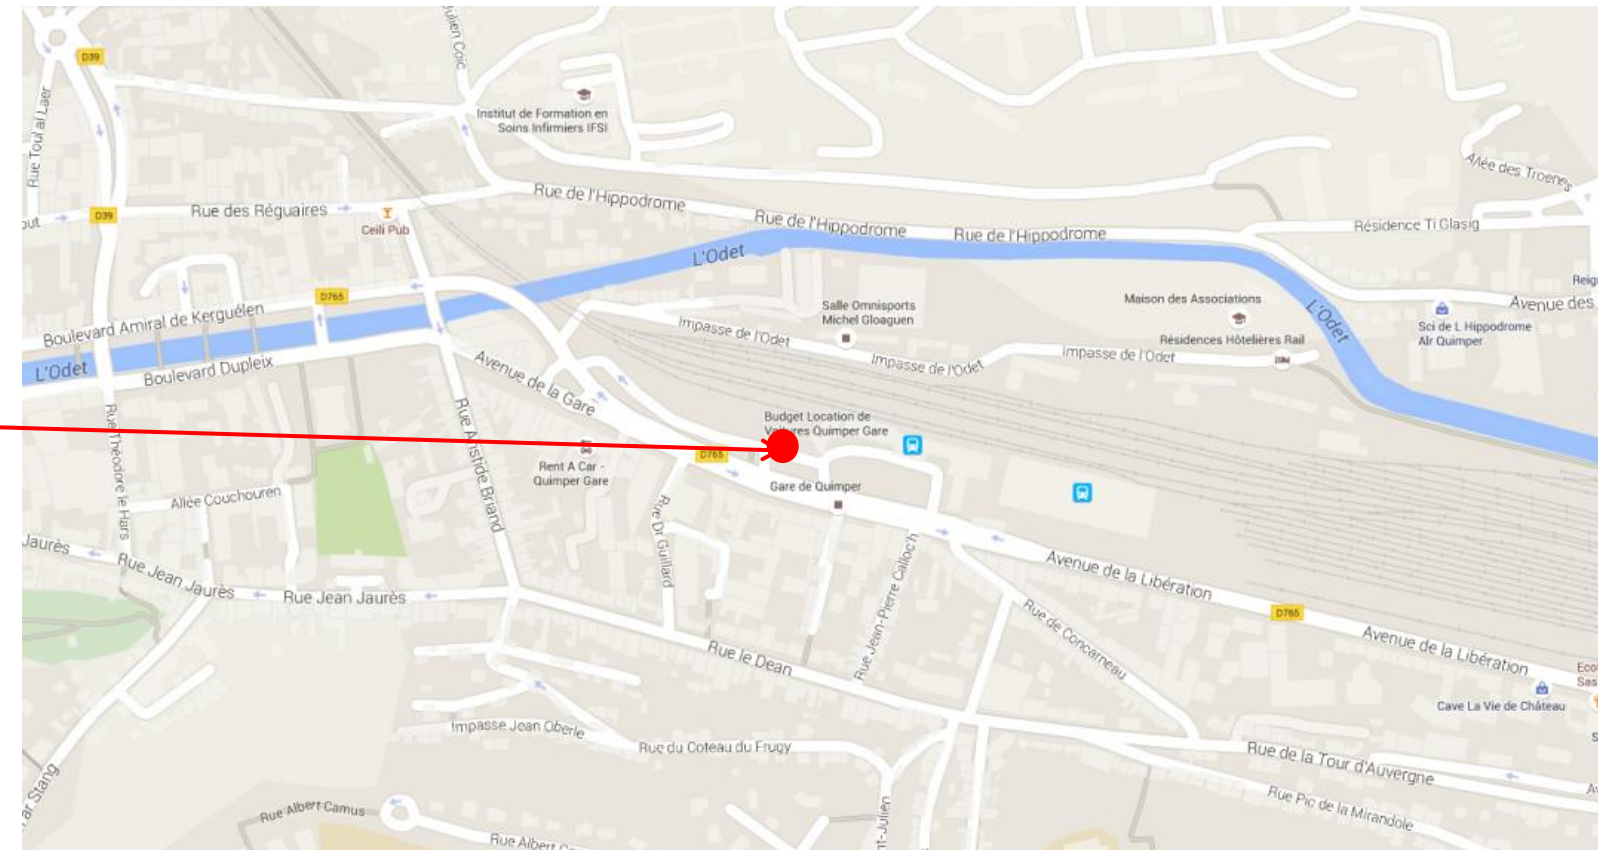

Arrêt : Quimper, Gare  
Routière SNCF

**Coordonnées GPS**

Sens aller et retour : 47.9946092576254,-4.09314140202633

Sens aller et retour

- Quai n°1 : Brest
- Quai n°2 : Douarnenez
- Quai n°3 : Camaret
- Quai n°8 : Scaër
- Quai n°9 : Fouesnant
- Quai n°14 : Bénodet
- Quai n°15 : Briec