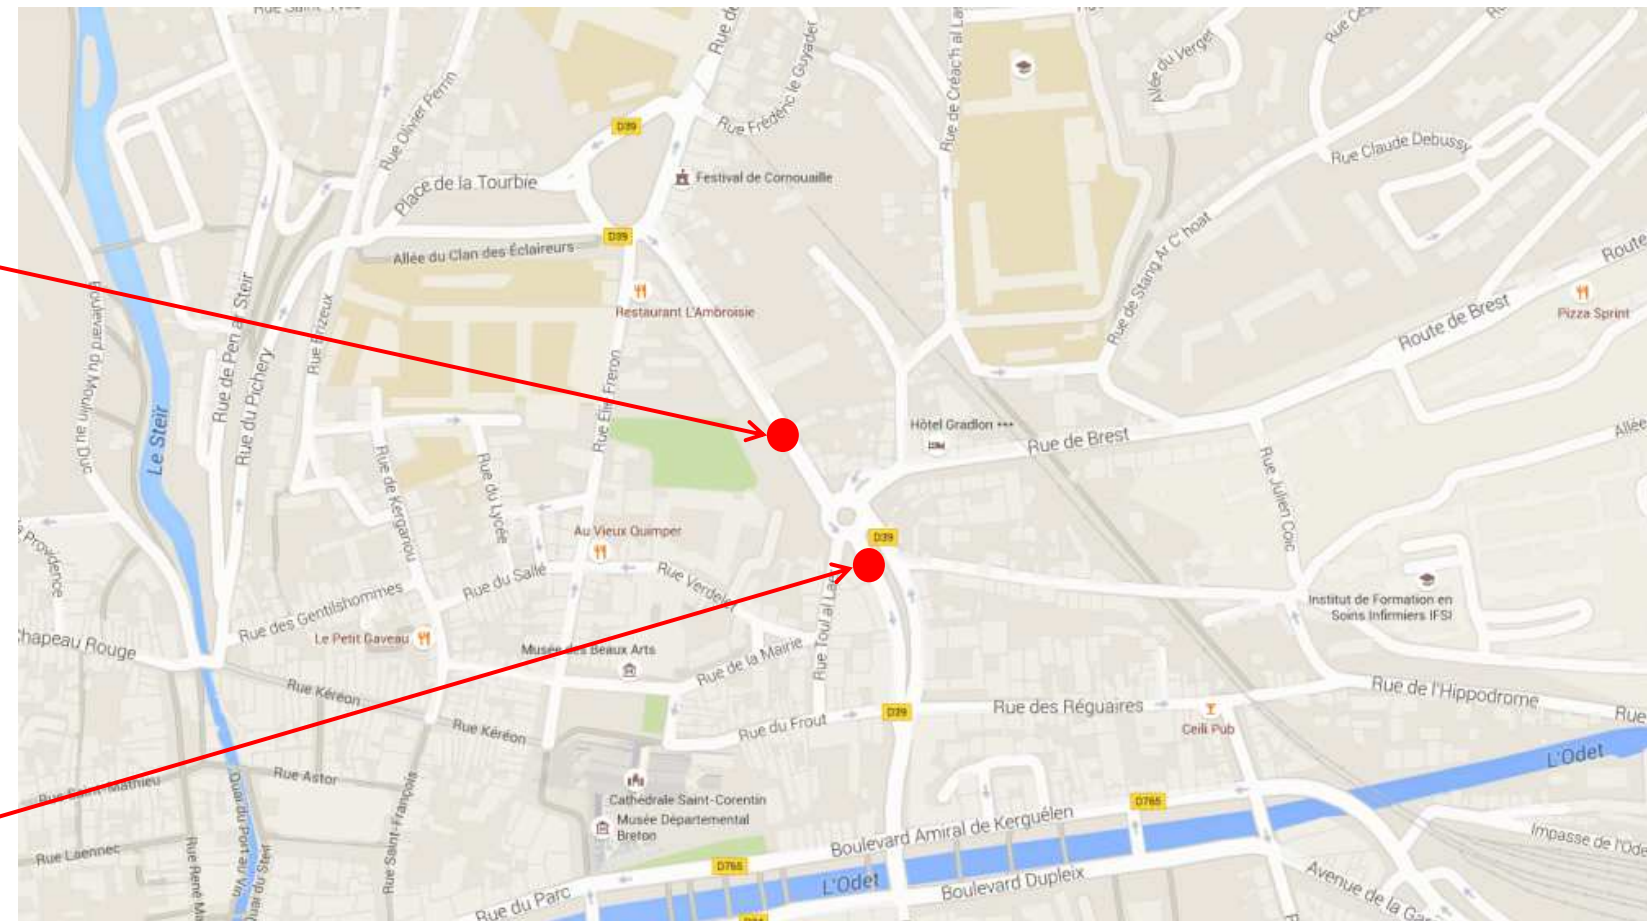

Arrêt : Quimper, Alexandre  
Massé

**BREIZHGO**

Le réseau de transport public 100% Bretagne

Sens aller

**Coordonnées GPS**

**Sens aller :** 47.9975856347609,-4.10093959155589

**Sens retour :** 47.9967699232359,-4.10021176770092

Sens retour

Retrouvez tous les horaires sur : <https://finistere.transdev-bretagne.com>

Renseignements au 02.98.90.88.89 ou sur <https://www.breizhgo.bzh>