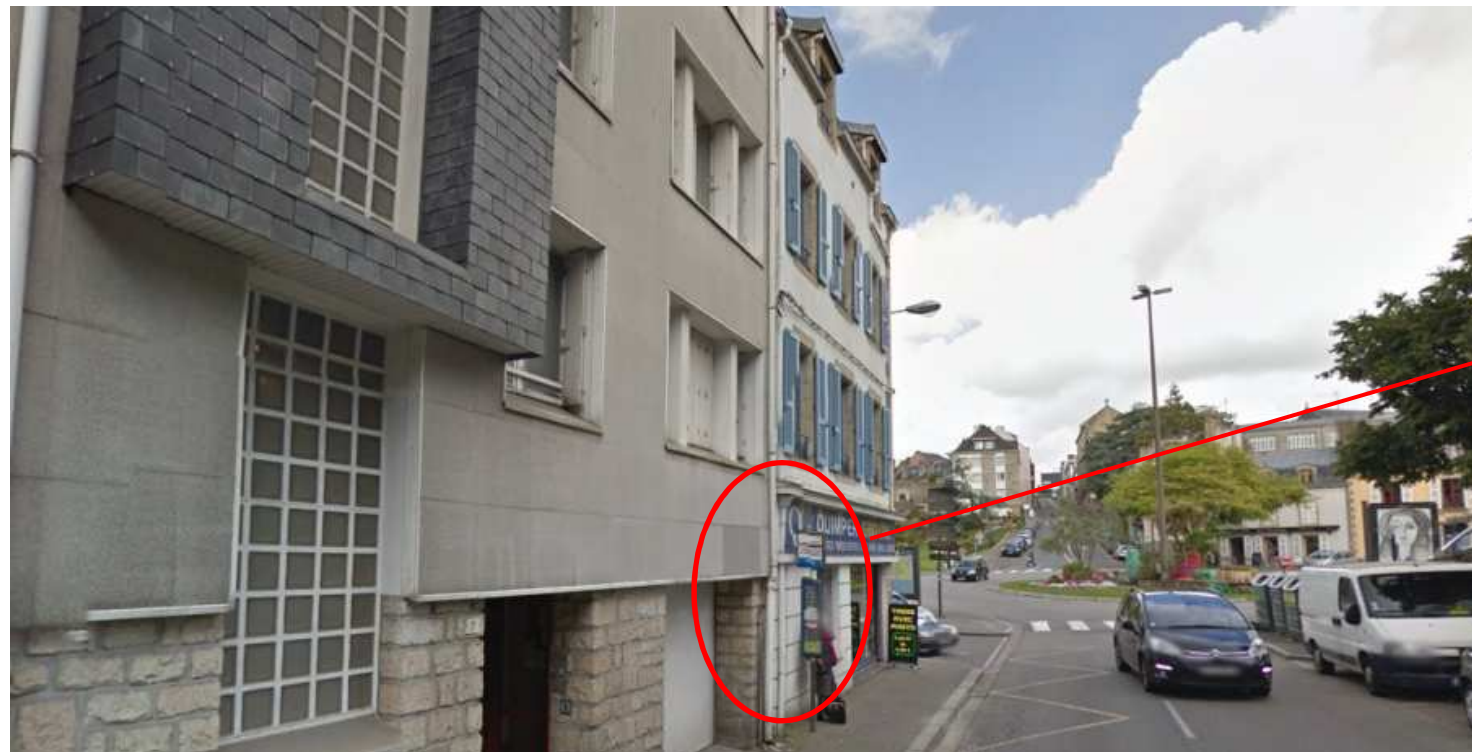

Coordonnées GPS

Sens aller : 47.9975856347609,-4.10093959155589

Sens retour : 47.9967699232359,-4.10021176770092

Sens retour