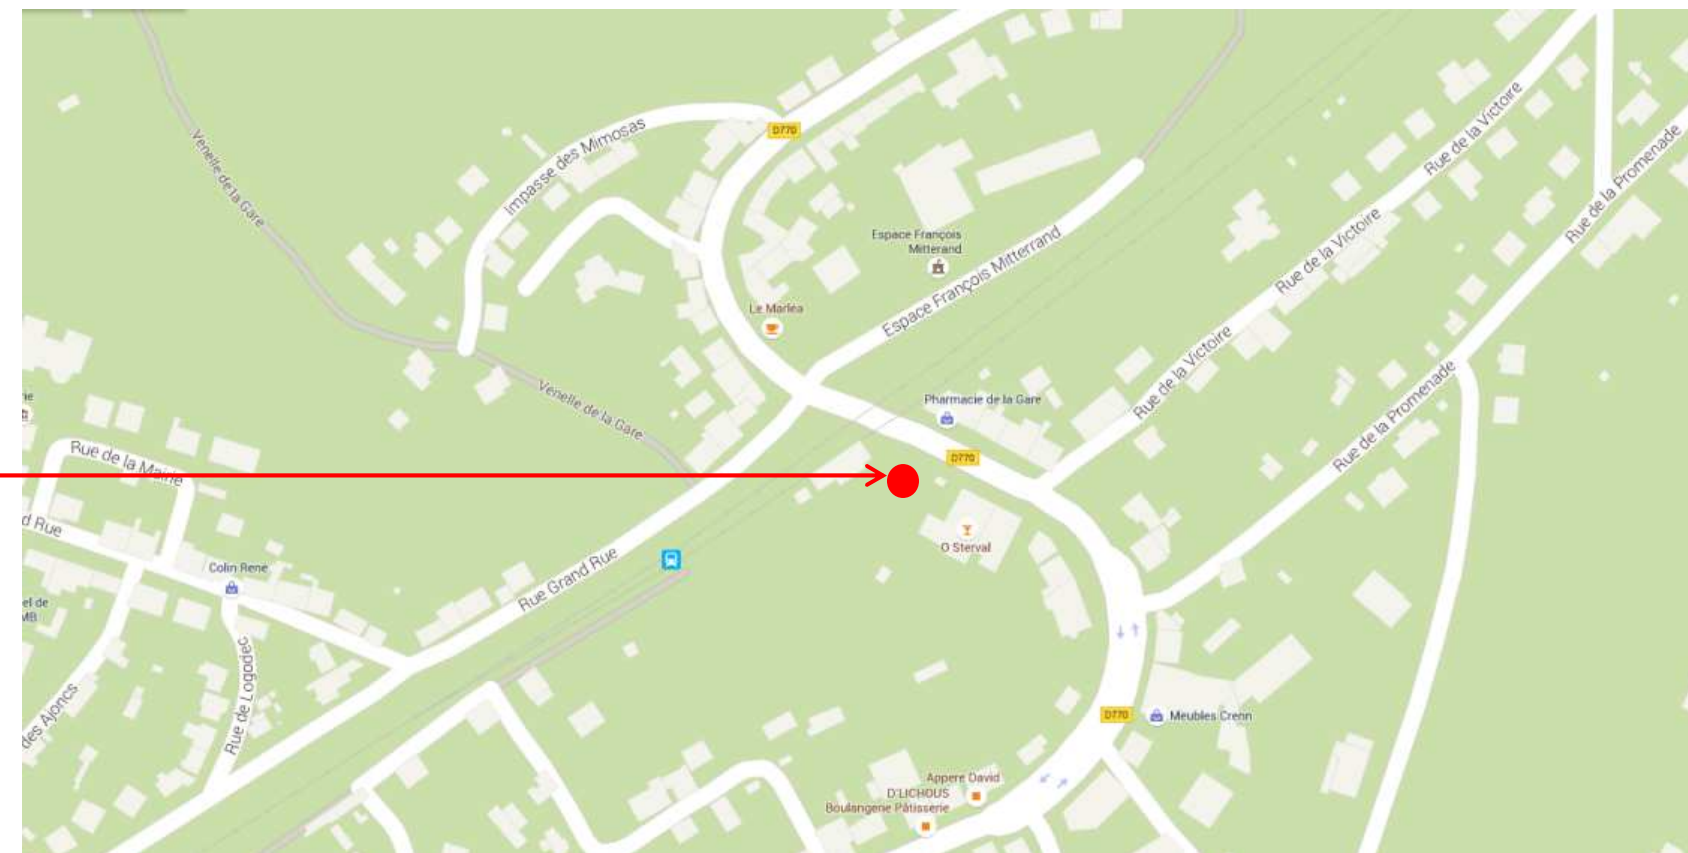

Arrêt : Pont de Buis les  
Quimerch, Gare SNCF

**BREIZHGO**

Le réseau de transport public 100% Bretagne

**Coordonnées GPS**

Sens aller et retour : 48.2542940906351,-4.08566635456819

Sens aller et retour

Retrouvez tous les horaires sur : <https://finistere.transdev-bretagne.com>