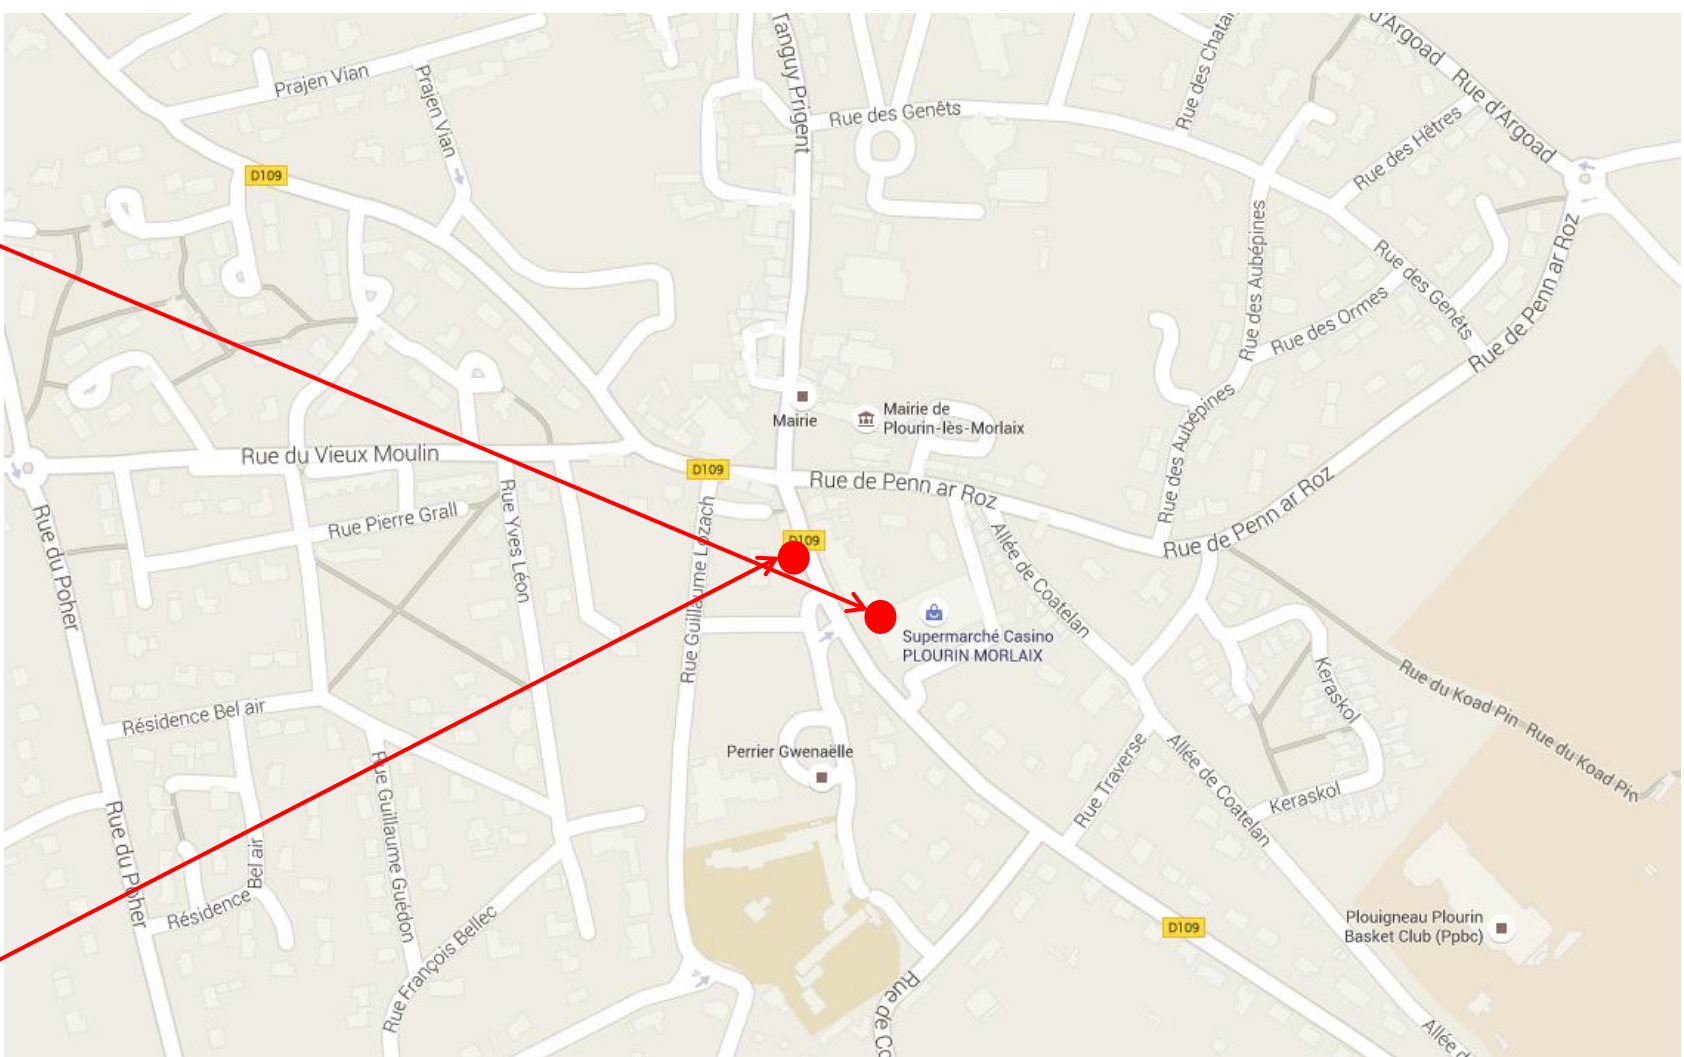

**Arrêt : Plourin-Lès-Morlaix,
Bourg**

Sens aller

Coordonnées GPS
Sens aller : 48.53417072,-3.789659174
Sens retour : 48.53455688,-3.790098058

Retrouvez tous les horaires sur : <https://finistere.transdev-bretagne.com>
Renseignements au 02.98.90.88.89 ou sur <https://www.breizhgo.bzh>