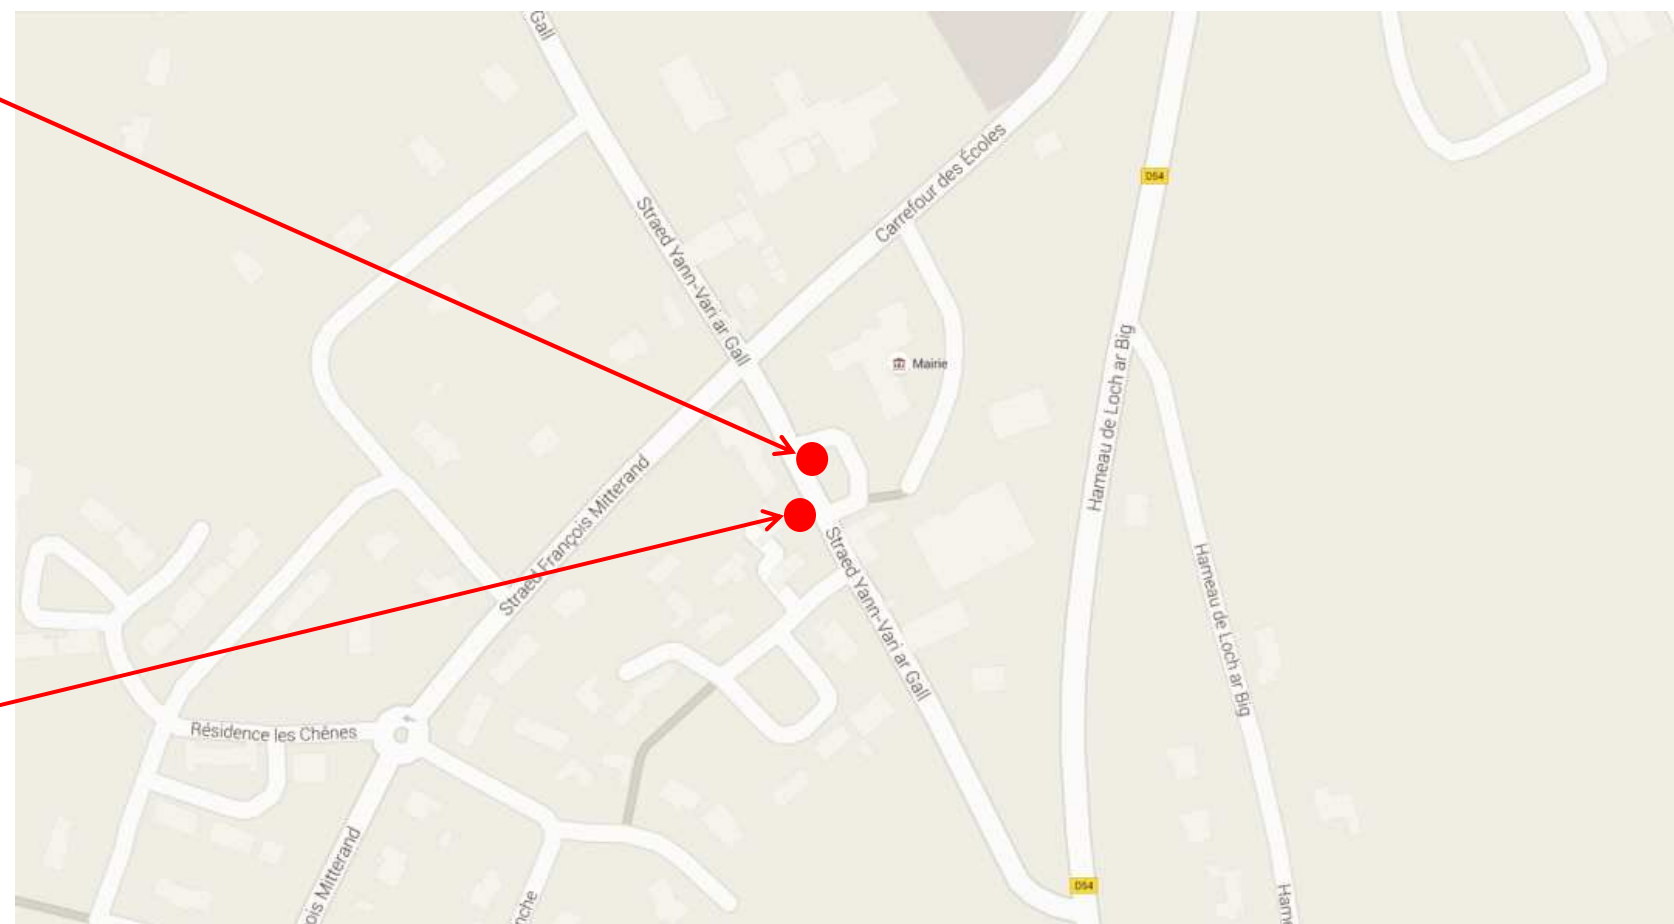

Sens aller

Coordonnées GPS

Sens aller : 48.2986725031552 , -3.58991529964087

Sens retour : 48.2985697158697 , -3.59002258085347

Sens retour

Retrouvez tous les horaires sur : <https://finistere.transdev-bretagne.com>