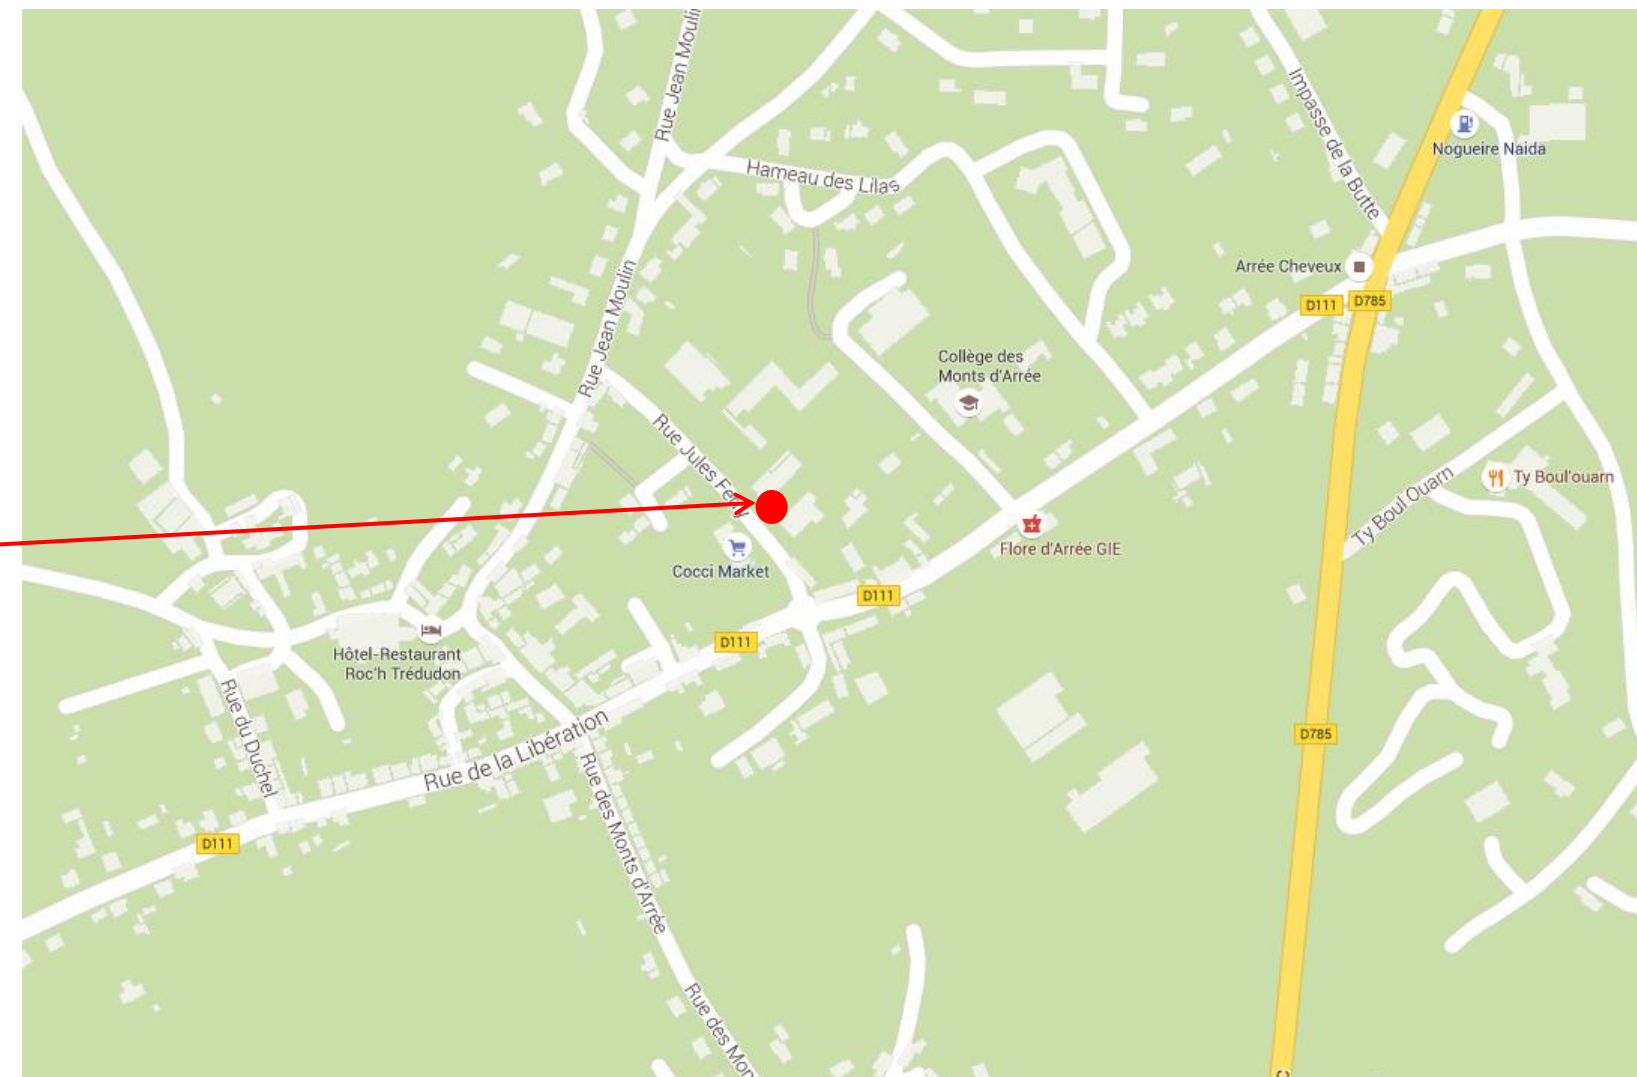

Arrêt : Plounéour Ménez,
Bourg

BREIZHGO

Le réseau de transport public 100% Bretagne

Coordonnées GPS

Sens aller et retour : 48.4399502052286, -3.89009998264946

Sens aller et retour

Retrouvez tous les horaires sur : <https://finistere.transdev-bretagne.com>