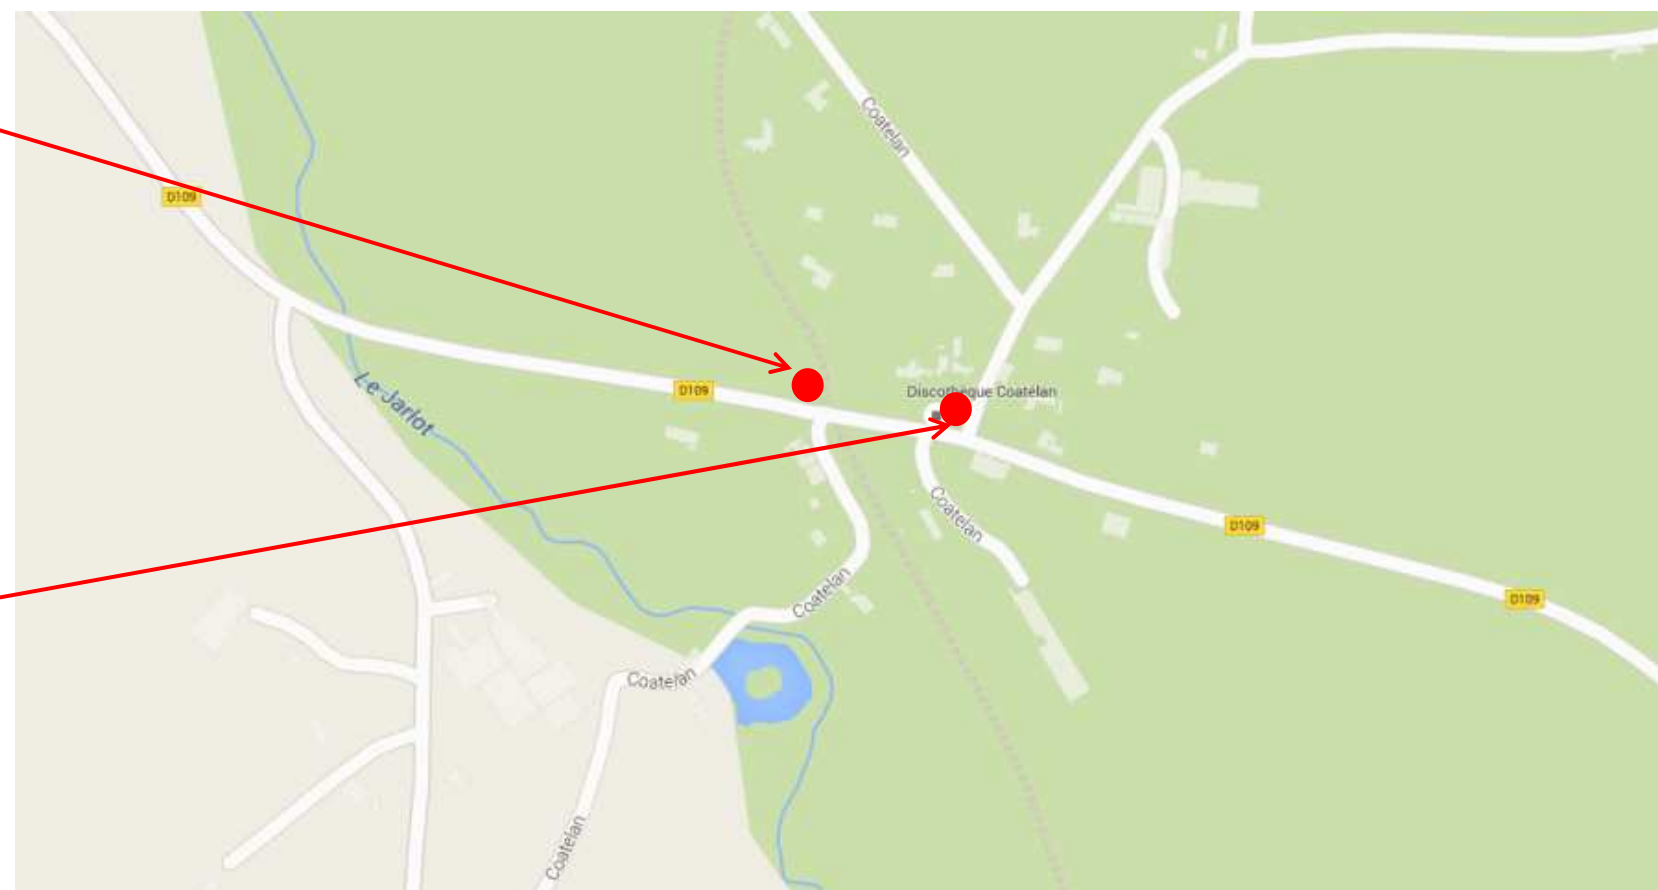

Coordonnées GPS

Sens aller : 48.5224855208006, -3.7651516804711

Sens retour : 48.5224322300064, -3.7641430170296

Sens aller

Sens retour

Retrouvez tous les horaires sur : <https://finistere.transdev-bretagne.com>