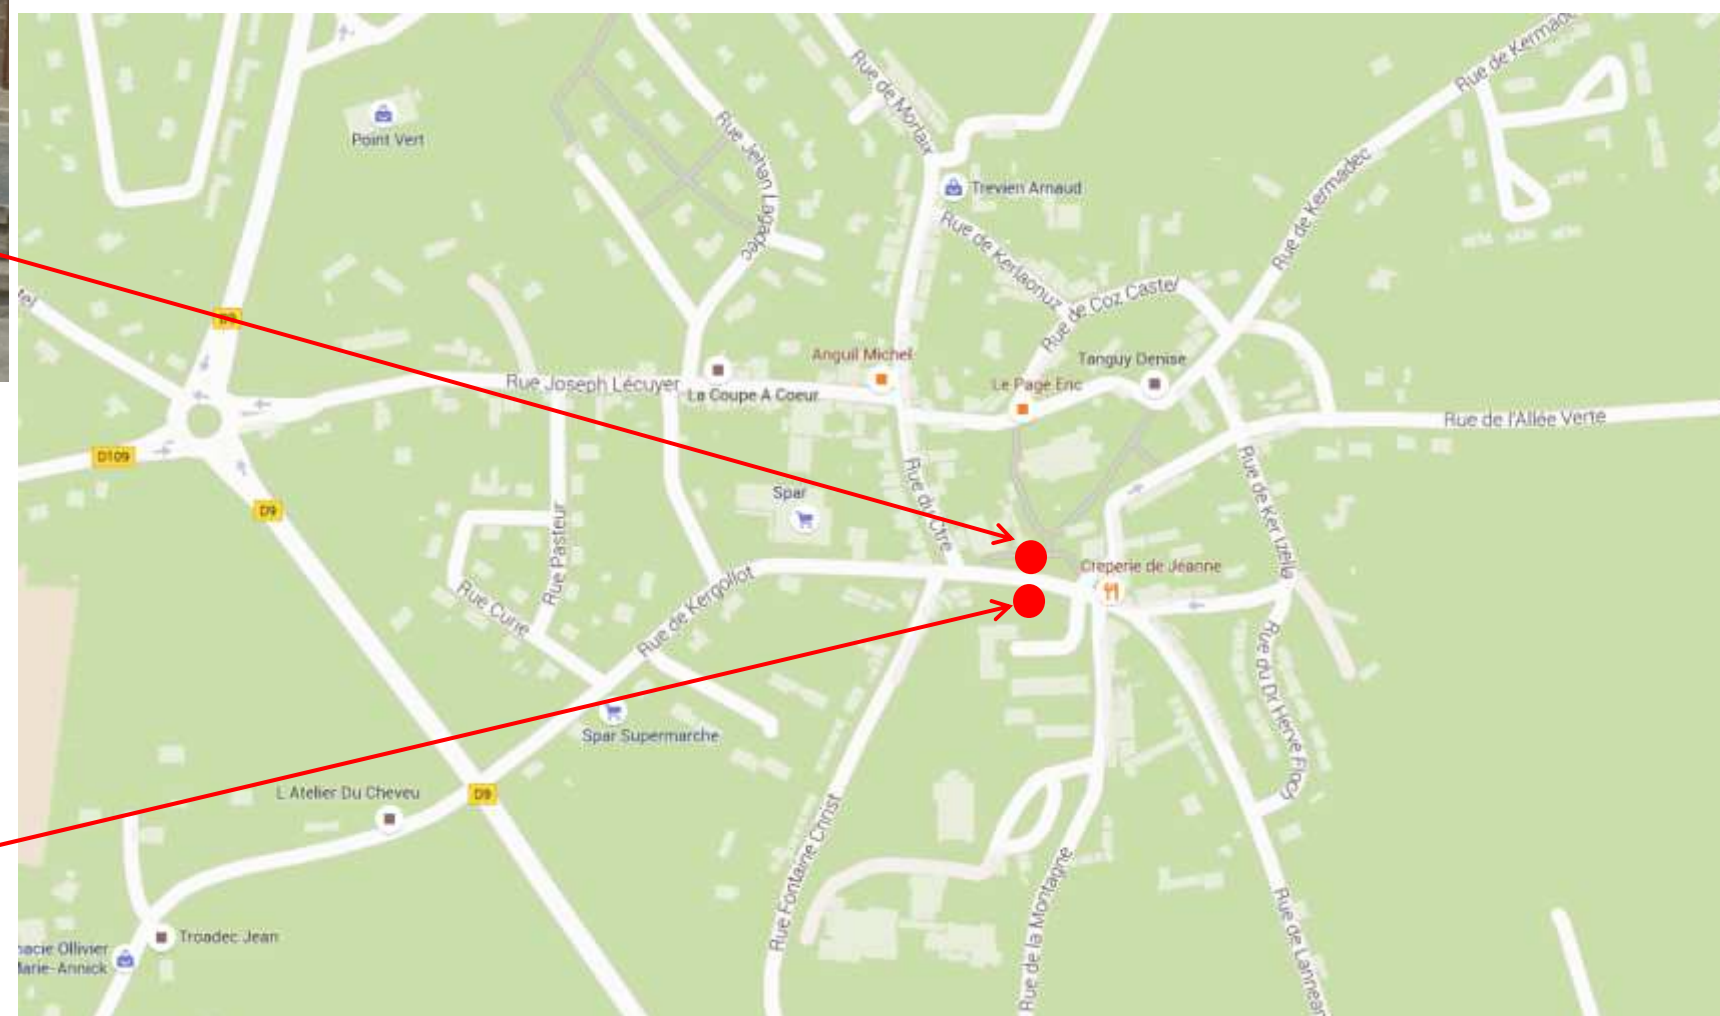

Sens aller

Coordonnées GPS

Sens aller : 48.5211330884627, -3.7124539427419

Sens retour : 48.5212197463074, -3.71225308221021

Sens retour

Retrouvez tous les horaires sur : <https://finistere.transdev-bretagne.com>