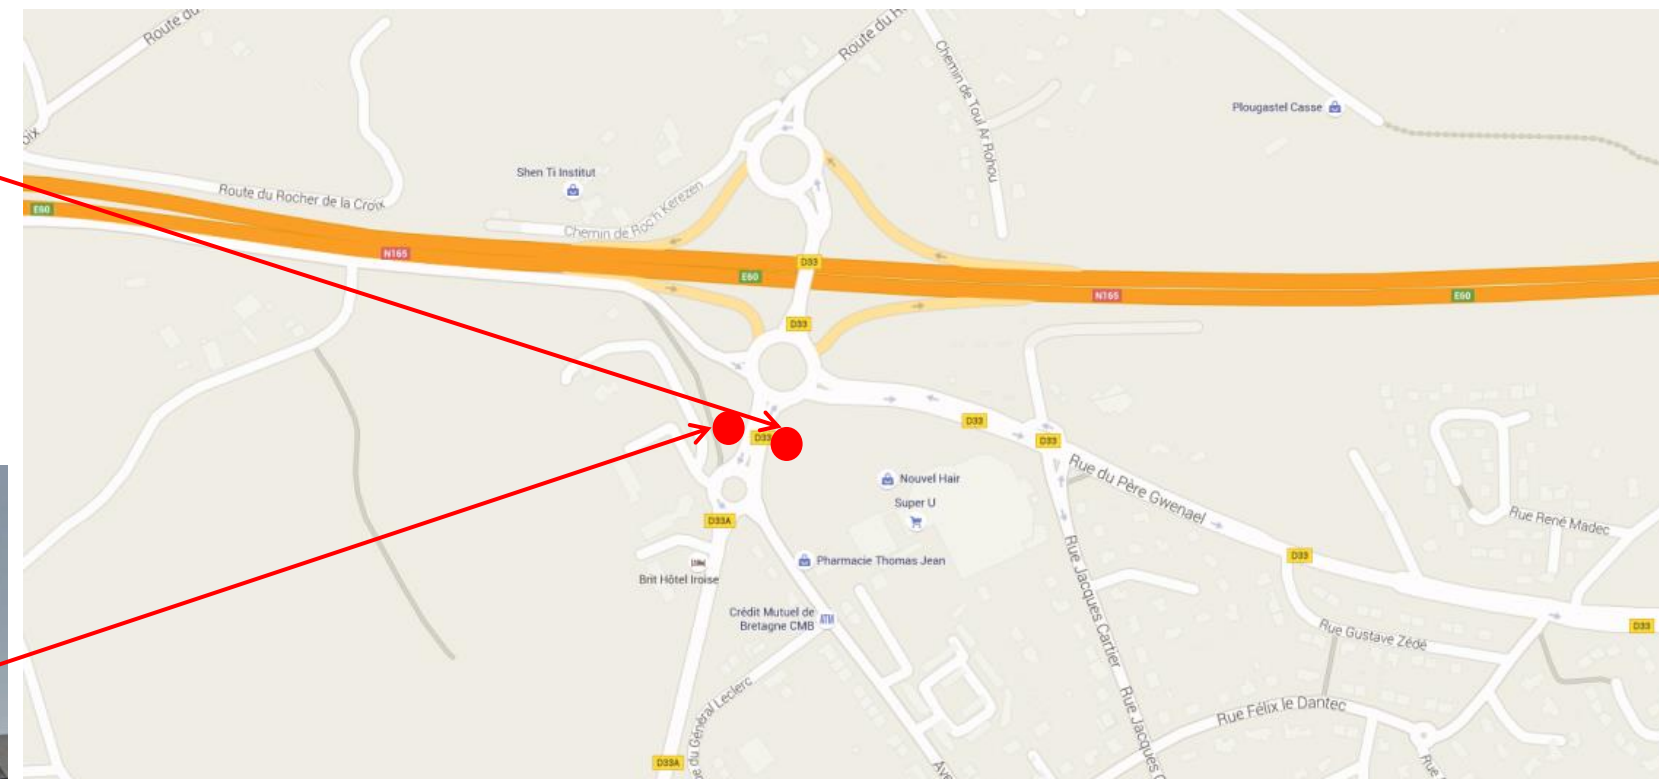

**Arrêt : Plougastel Daoulas,
Echangeur Roc'h Kerezen**

BREIZHGO

Le réseau de transport public 100% Bretagne

Coordonnées GPS

Sens aller : 48.38246091, -4.377671741

Sens retour : 48.38244317, -4.37798275

Sens aller

Sens retour

Retrouvez tous les horaires sur : <https://finistere.transdev-bretagne.com>

Renseignements au 02.98.90.88.89 ou sur <https://www.breizhgo.bzh>