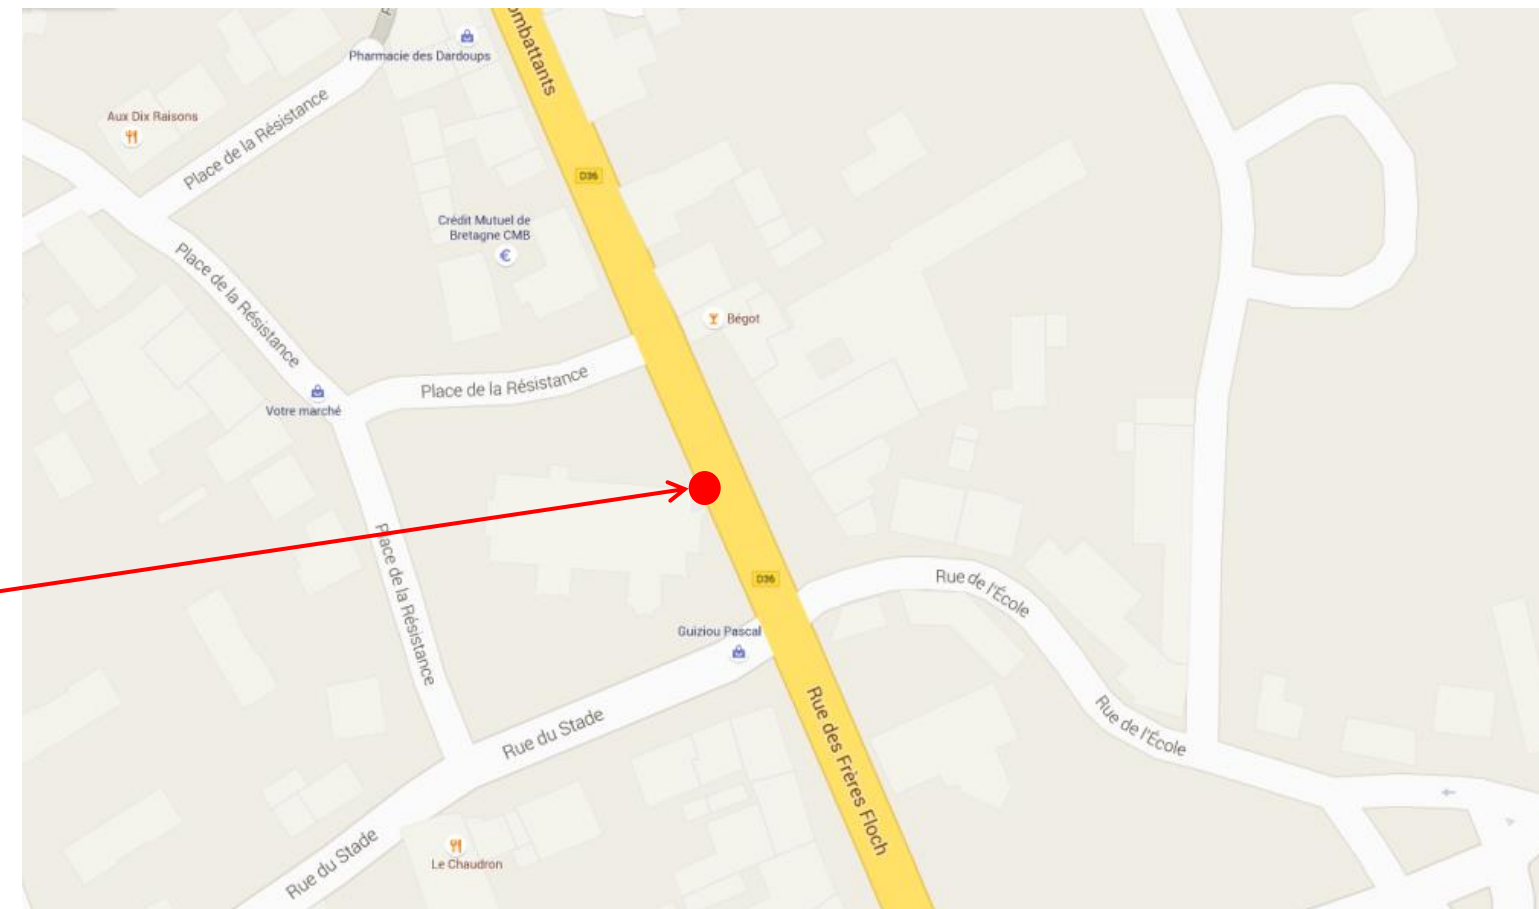

Arrêt : Plonevez du Faou,
Bourg

BREIZHGO

Le réseau de transport public 100% Bretagne

Coordonnées GPS

Sens aller et retour : 48.2527860421664, -3.82530851368924

Sens aller et retour

Retrouvez tous les horaires sur : <https://finistere.transdev-bretagne.com>