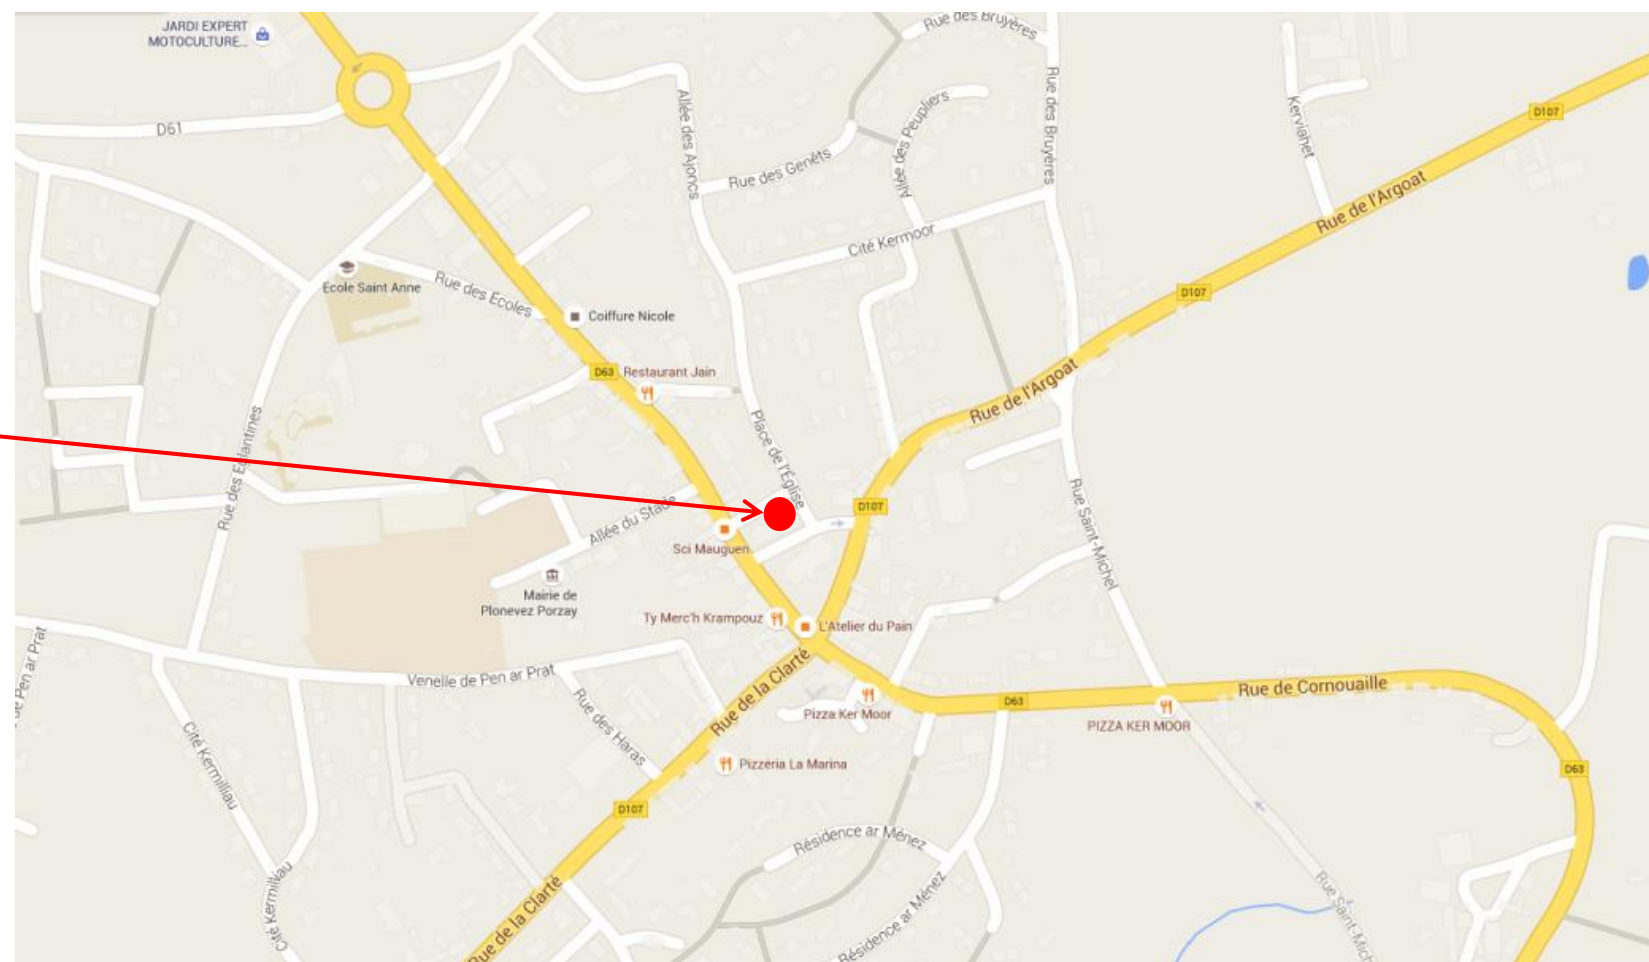

Arrêt : Plonevez Porzay, Bourg

**BREIZHGO**

Le réseau de transport public 100% Bretagne

**Coordonnées GPS**

Sens aller et retour : 48.1254010000016, -4.2195580000059

Sens aller et retour

Retrouvez tous les horaires sur : <https://finistere.transdev-bretagne.com>