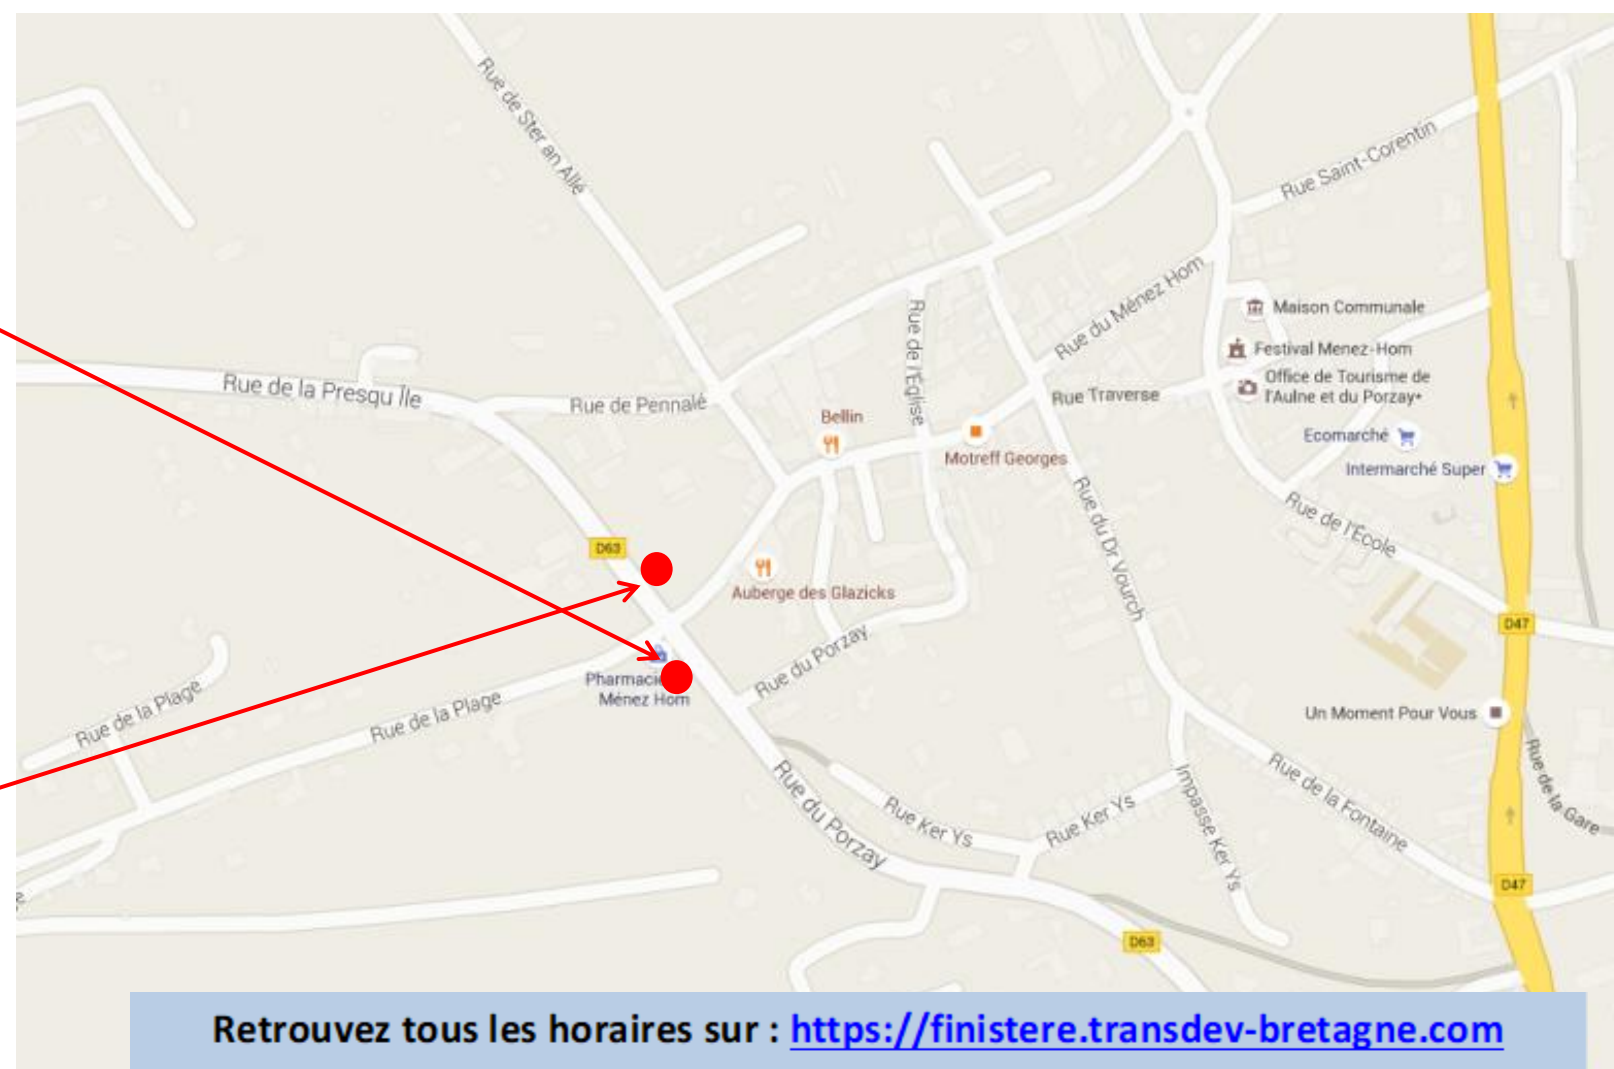

Sens aller

Coordonnées GPS

Sens aller : 48.1802271396435,-4.23502233547639

Sens retour : 48.1807284668302,-4.23544418348537

Sens retour

Retrouvez tous les horaires sur : <https://finistere.transdev-bretagne.com>