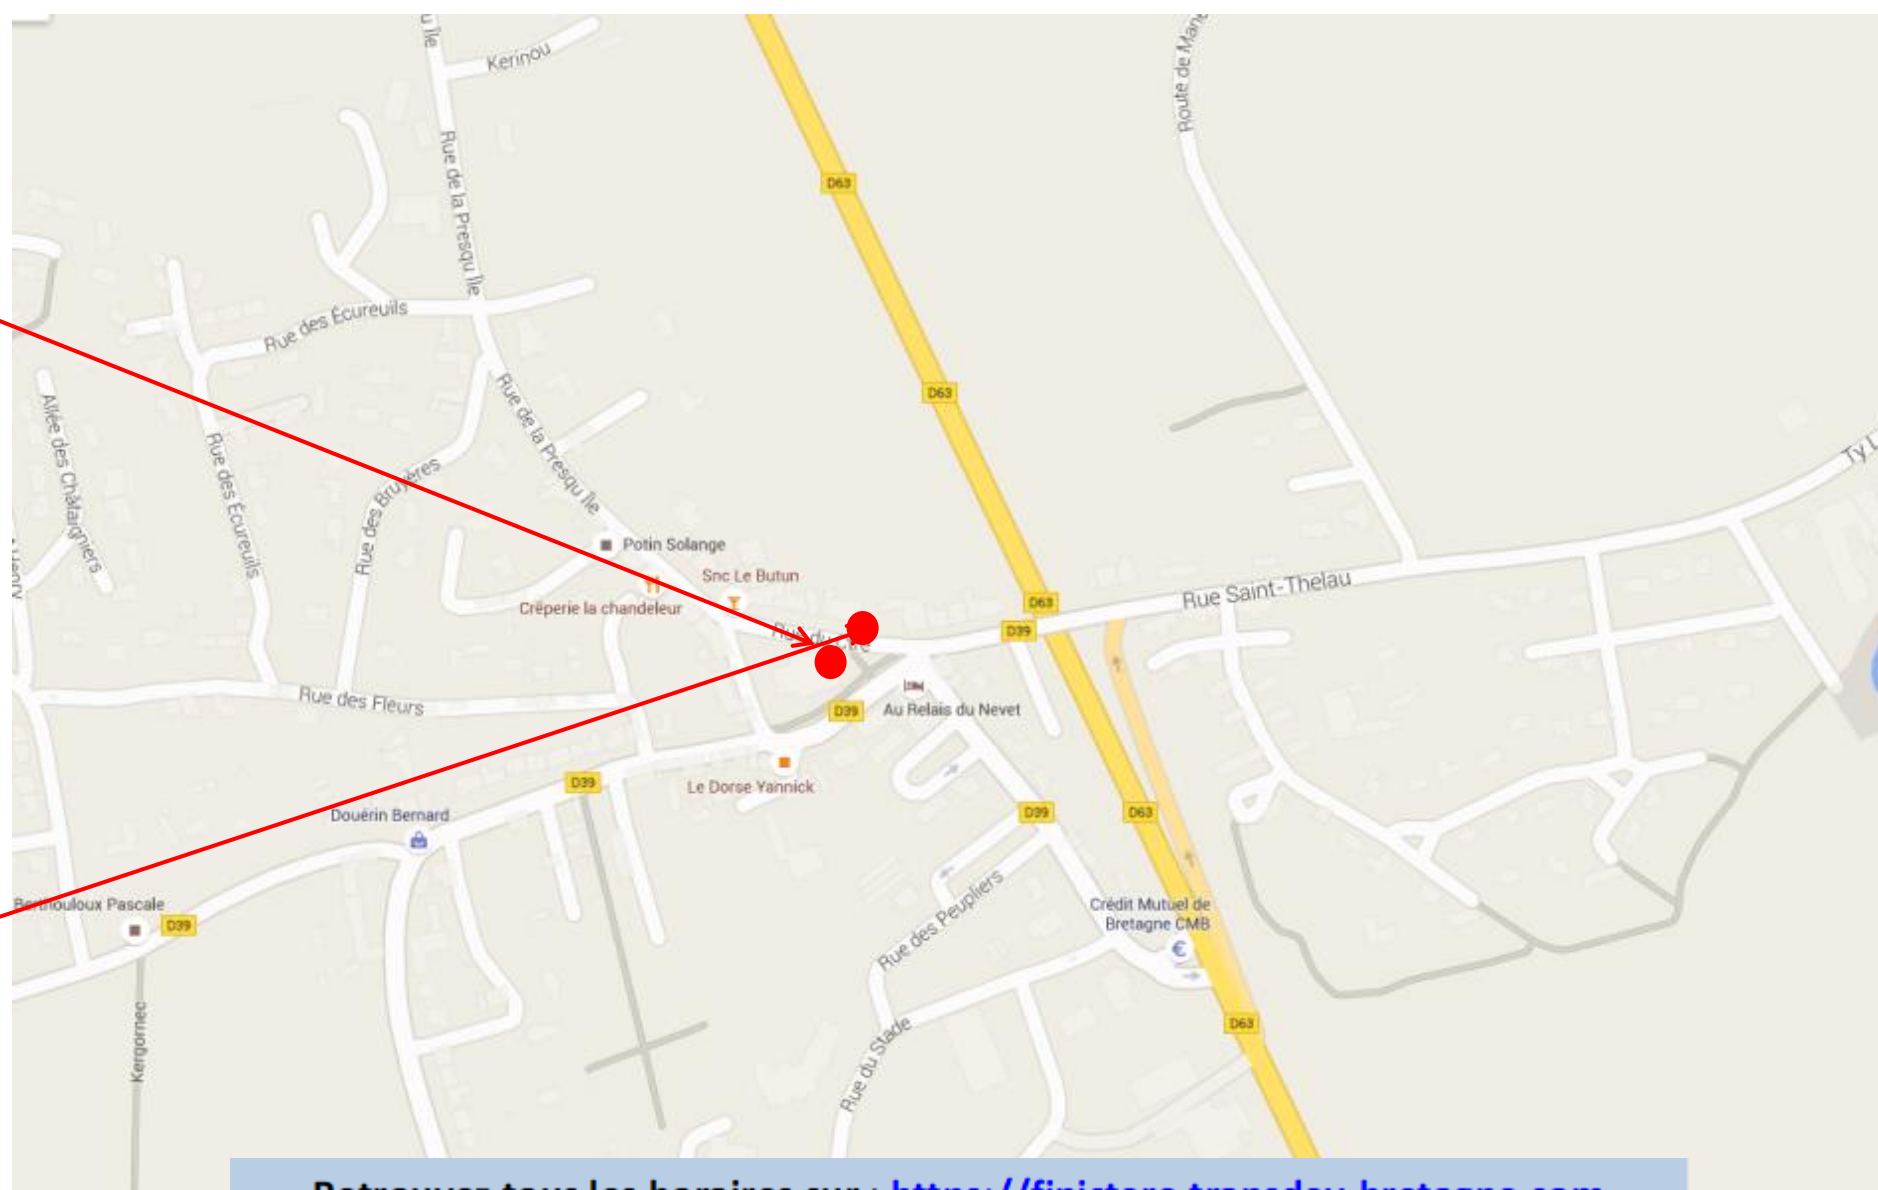

Sens aller

Sens retour

Coordonnées GPS

Sens aller : 48.0783732813313, -4.1914520837274

Sens retour : 48.0783388542878, -4.1917262650735

Retrouvez tous les horaires sur : <https://finistere.transdev-bretagne.com>