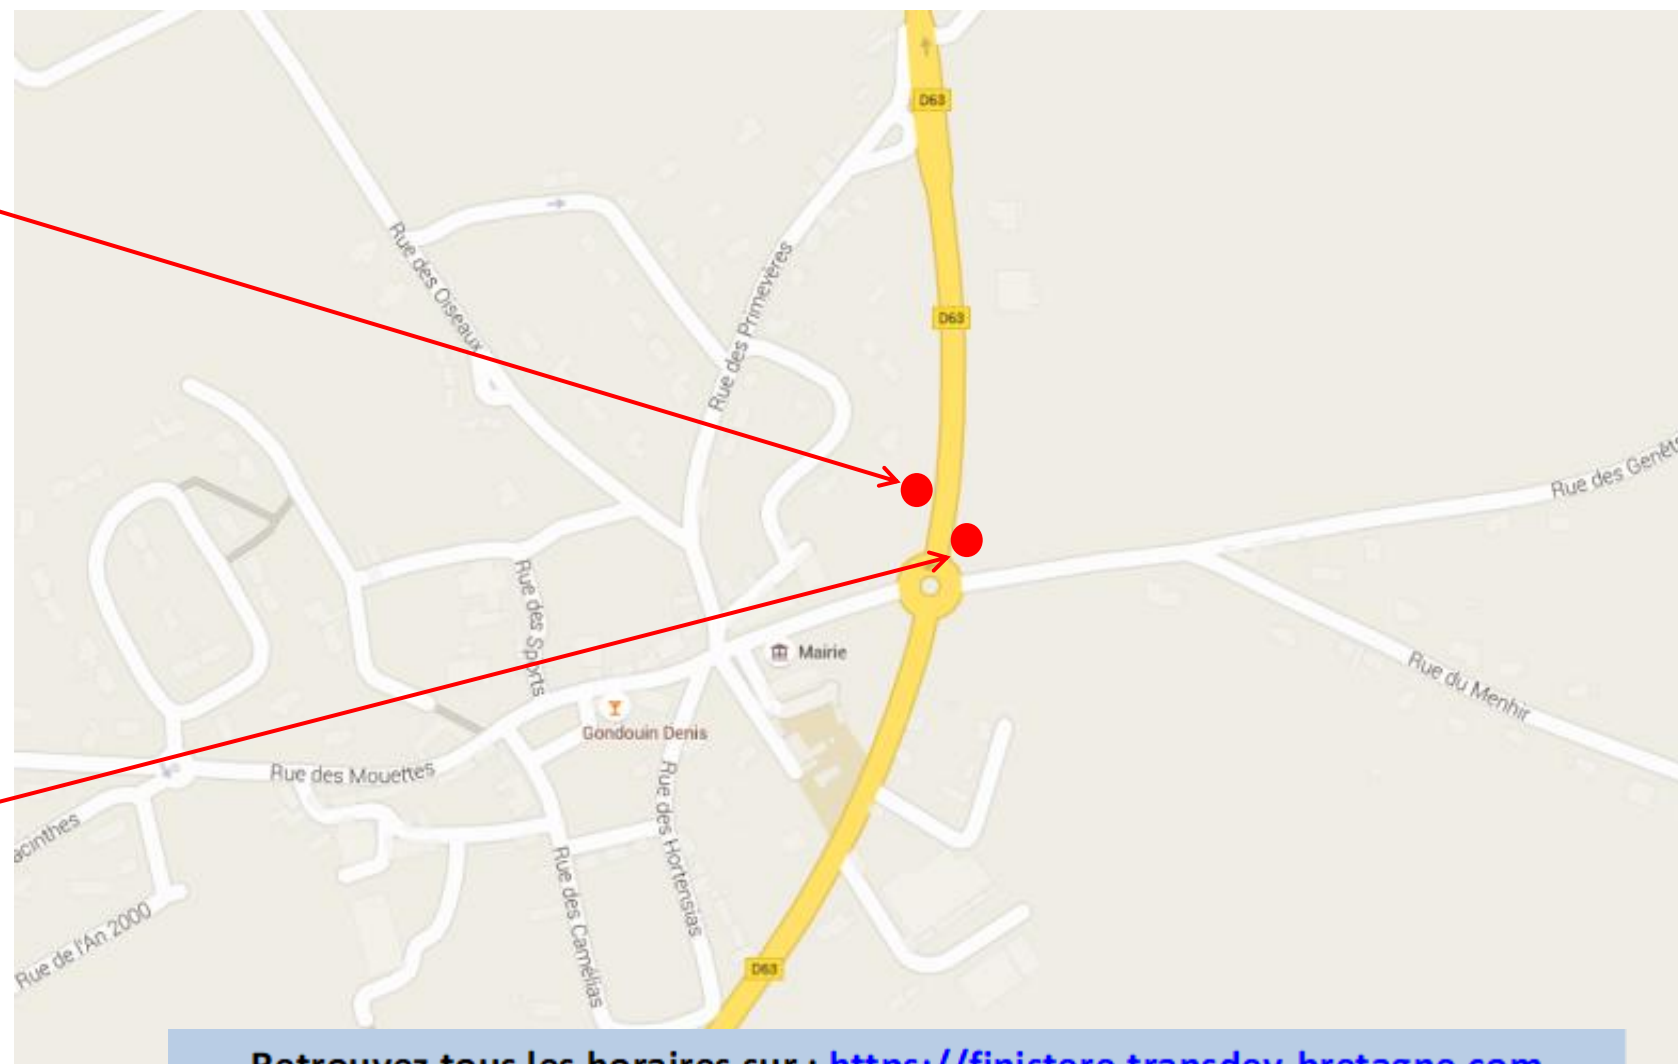

Sens aller

Coordonnées GPS

Sens aller : 48.1579203521254,-4.23155622467584

Sens retour : 48.1579687415945,-4.23139640393292

Retrouvez tous les horaires sur : <https://finistere.transdev-bretagne.com>

Renseignements au 02.98.90.88.89 ou sur <https://www.breizhgo.bzh>

Sens retour