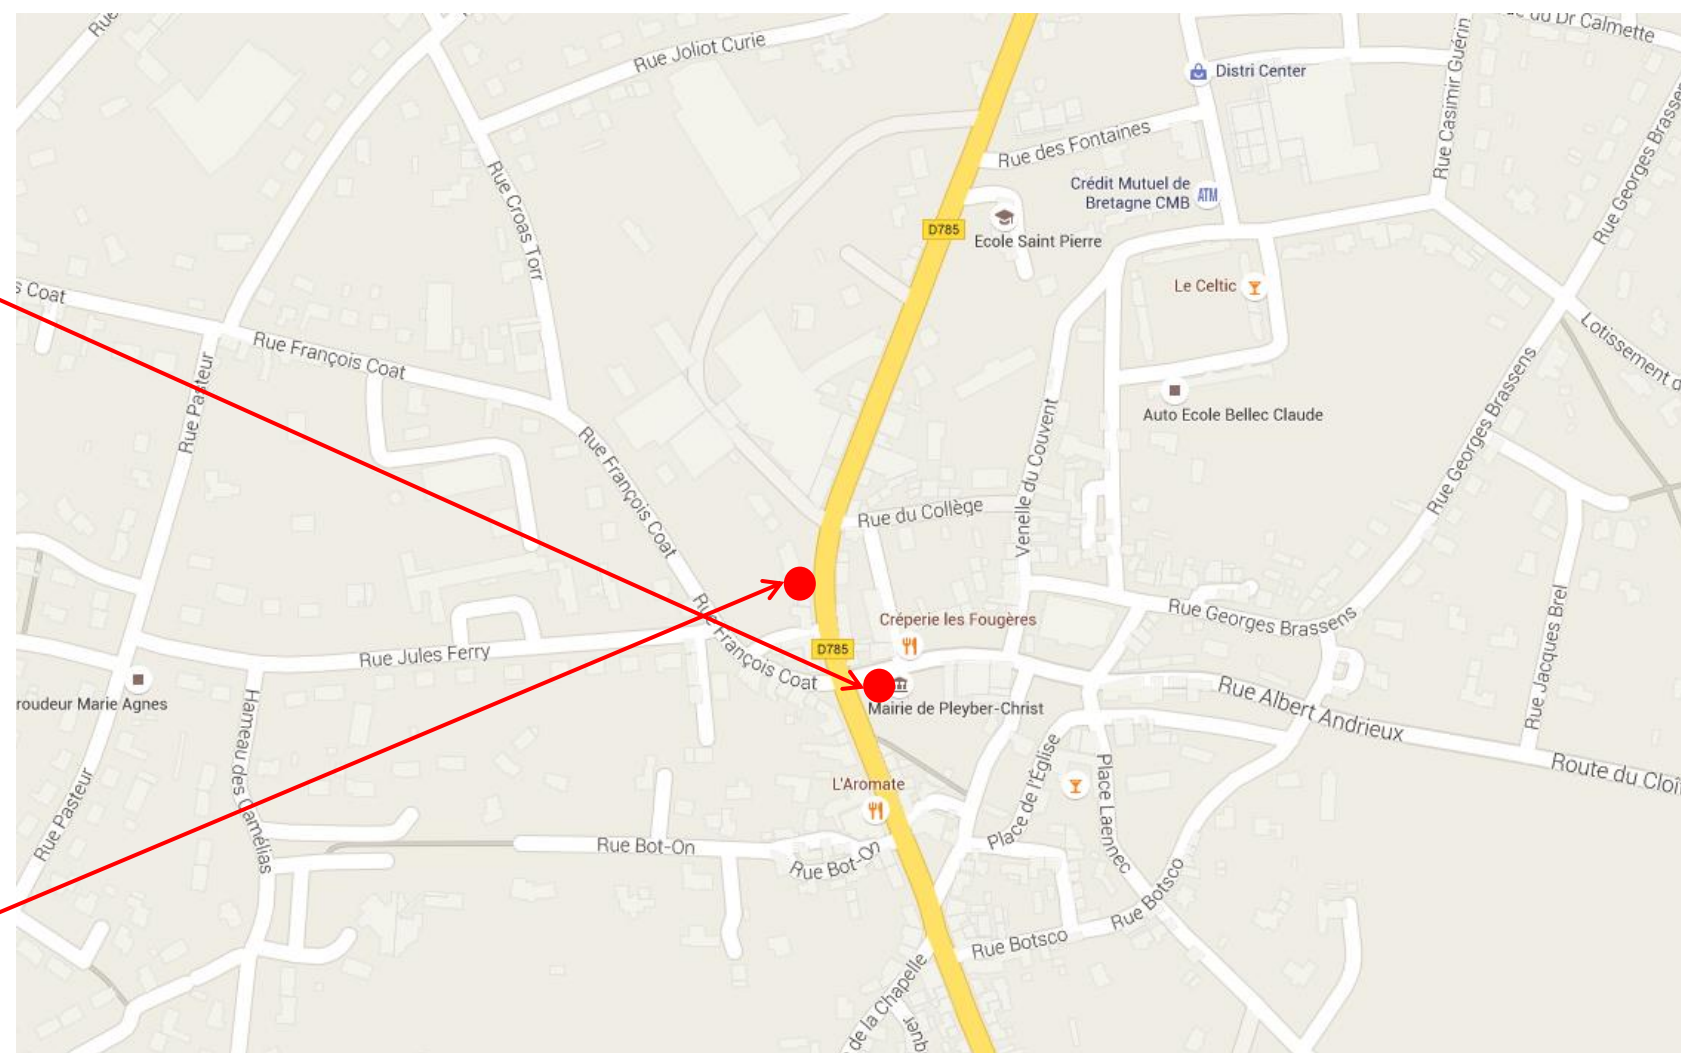

Sens aller

**Coordonnées GPS**

Sens aller : 48.5047034,-3.875337162

Sens retour : 48.505134,-3.875693829

Sens retour

Retrouvez tous les horaires sur : <https://finistere.transdev-bretagne.com>

Renseignements au 02.98.90.88.89 ou sur <https://www.breizhgo.bzh>