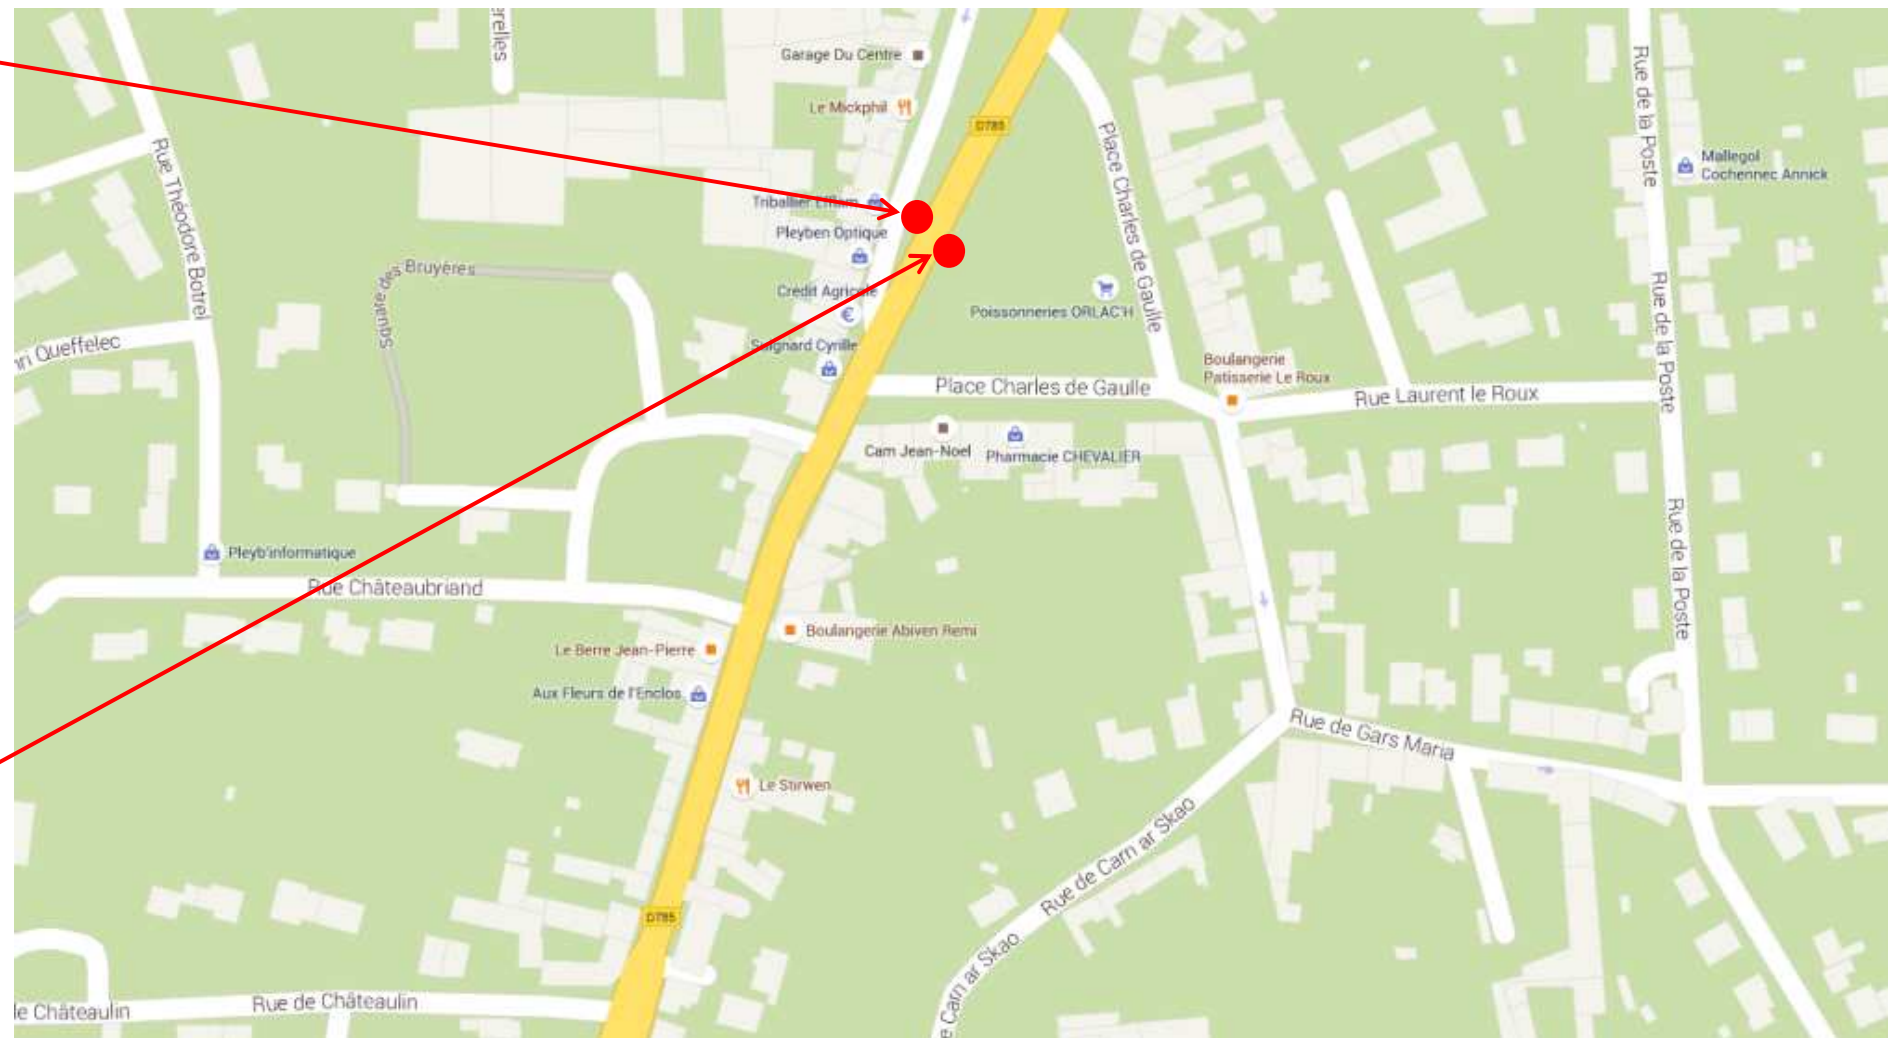

**Arrêt : Pleyben, Bourg**

**BREIZHGO**

Le réseau de transport public 100% Bretagne

Sens aller

**Coordonnées GPS**

Sens aller : 48.2257257206538 , -3.97022237884245

Sens retour : 48.2258462441163 , -3.9699938865182

Sens retour

Retrouvez tous les horaires sur : <https://finistere.transdev-bretagne.com>

Renseignements au 02.98.90.88.89 ou sur <https://www.breizhgo.bzh>