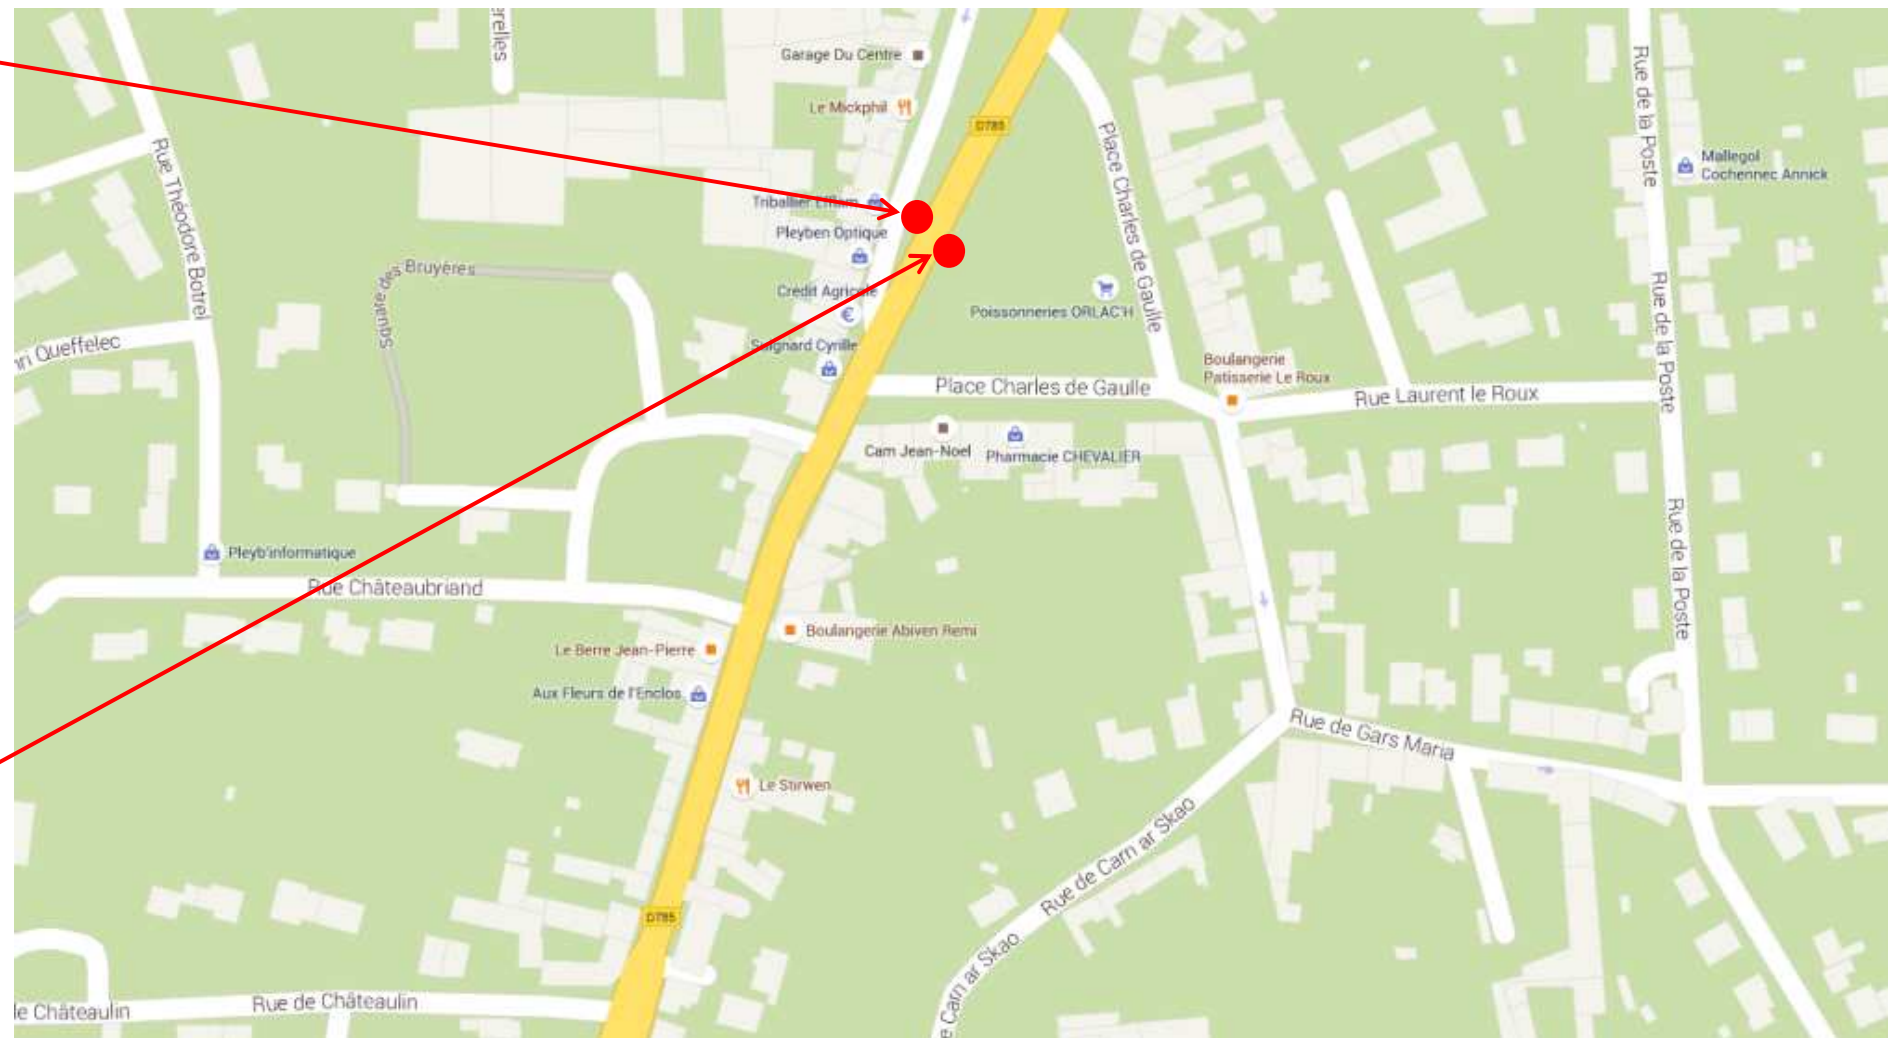

Arrêt : Pleyben, Bourg

BREIZHGO

Le réseau de transport public 100% Bretagne

Sens aller

Coordonnées GPS

Sens aller : 48.2257257206538 , -3.97022237884245

Sens retour : 48.2258462441163 , -3.9699938865182

Retrouvez tous les horaires sur : <https://finistere.transdev-bretagne.com>