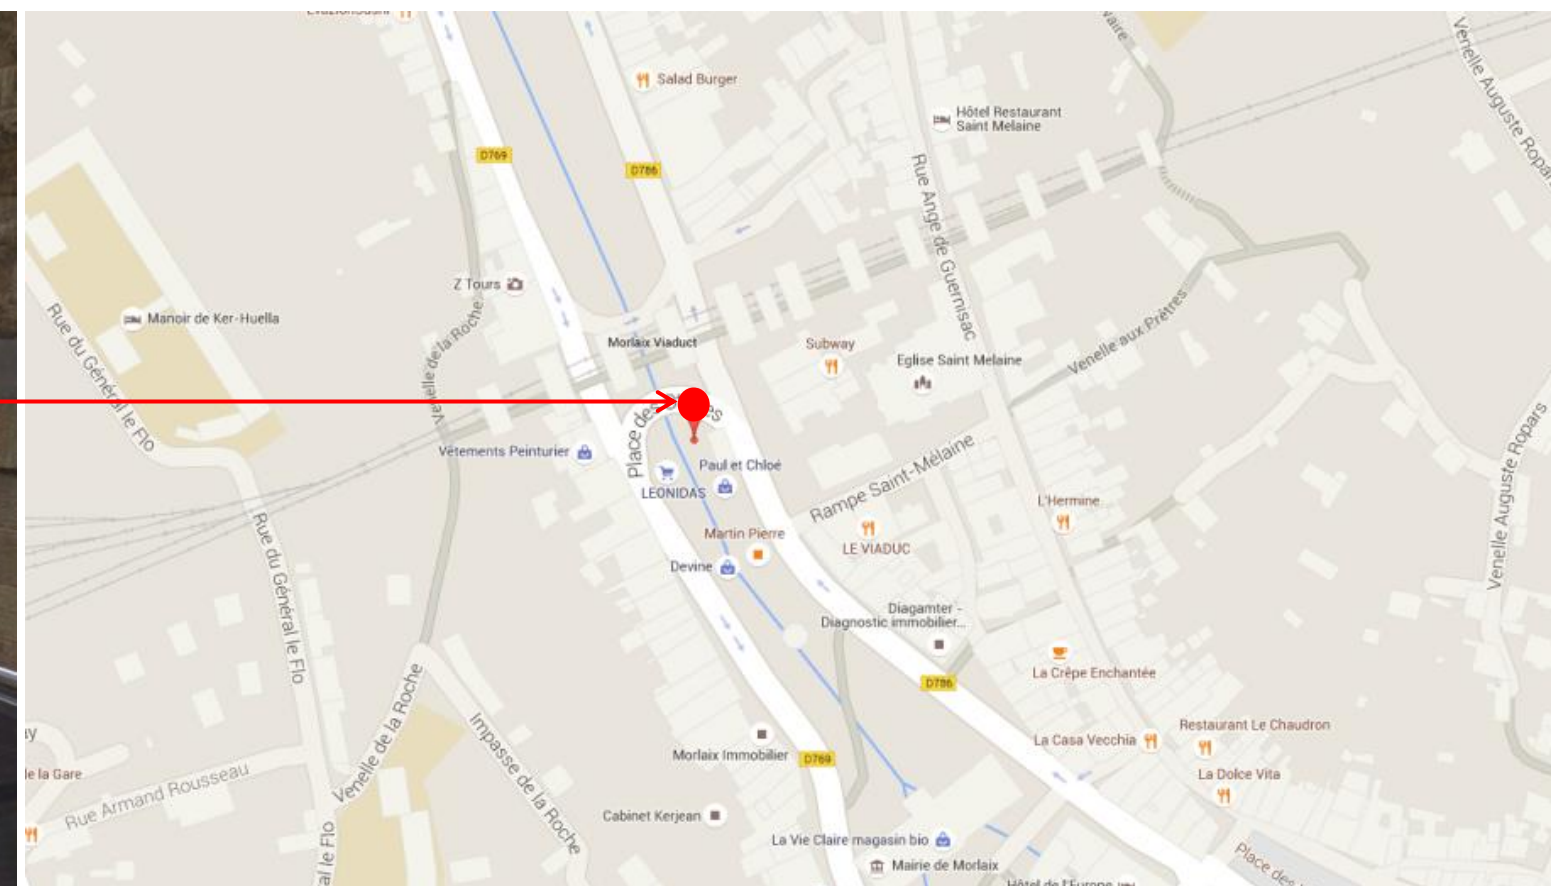

**Coordonnées GPS**

Sens aller et retour : 48.5787322605195,-3.82928250245568

Sens aller et retour

Retrouvez tous les horaires sur : <https://finistere.transdev-bretagne.com>

Renseignements au 02.98.90.88.89 ou sur <https://www.breizhgo.bzh>