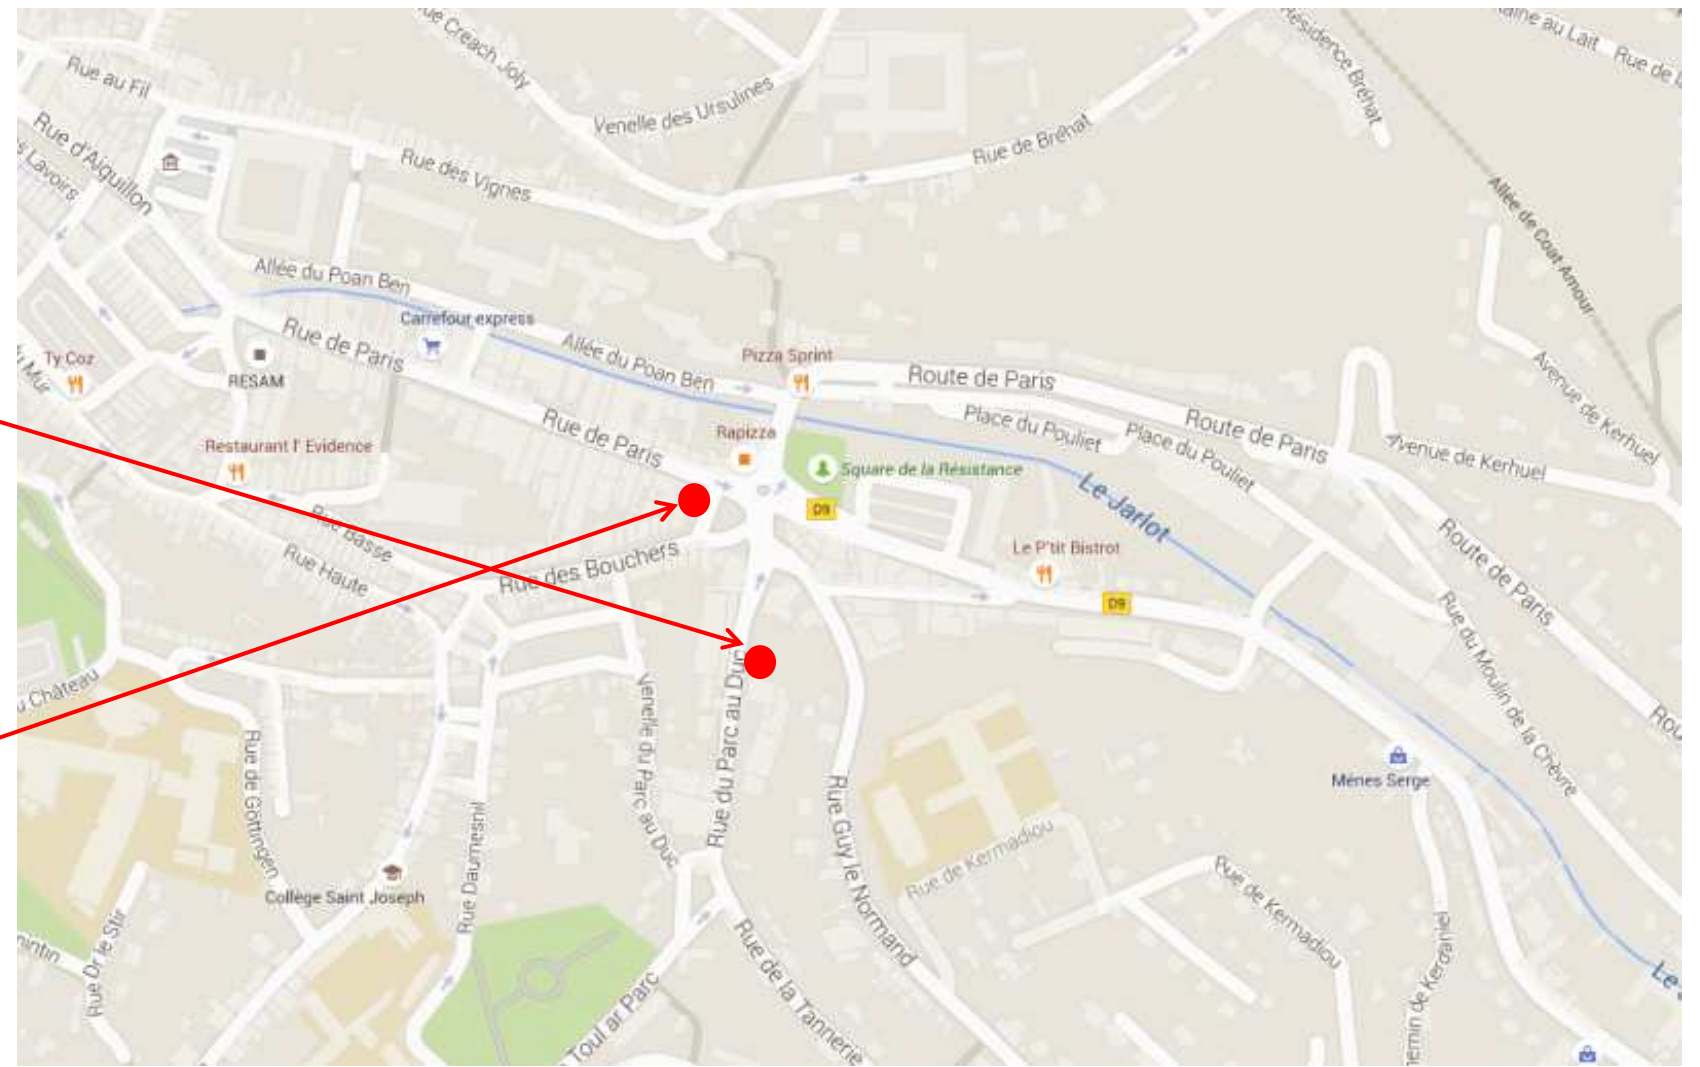

Arrêt : Morlaix, Traoulen

BREIZHGO

Le réseau de transport public 100% Bretagne

Sens aller

Coordonnées GPS
Sens aller : 48.5748636230477, -3.82137850646957
Sens retour : 48.5754469229319, -3.82166602210237

Sens retour

Retrouvez tous les horaires sur : <https://finistere.transdev-bretagne.com>
Renseignements au 02.98.90.88.89 ou sur <https://www.breizhgo.bzh>