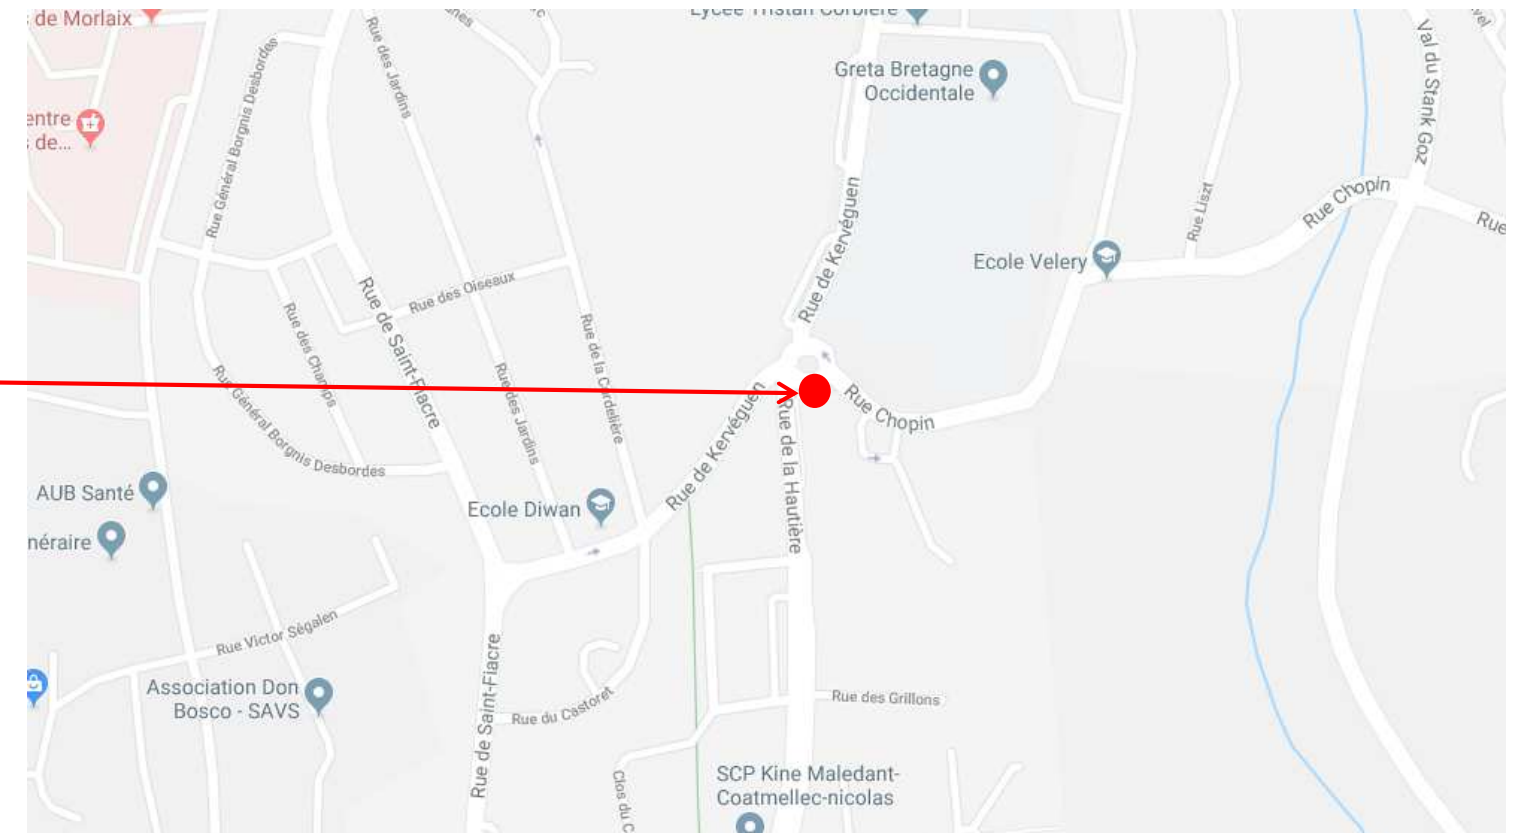

**Coordonnées GPS**

Sens aller et retour : 48.567153, -3.822761

Sens aller et retour

Retrouvez tous les horaires sur : <https://finistere.transdev-bretagne.com>

Renseignements au 02.98.90.88.89 ou sur <https://www.breizhgo.bzh>