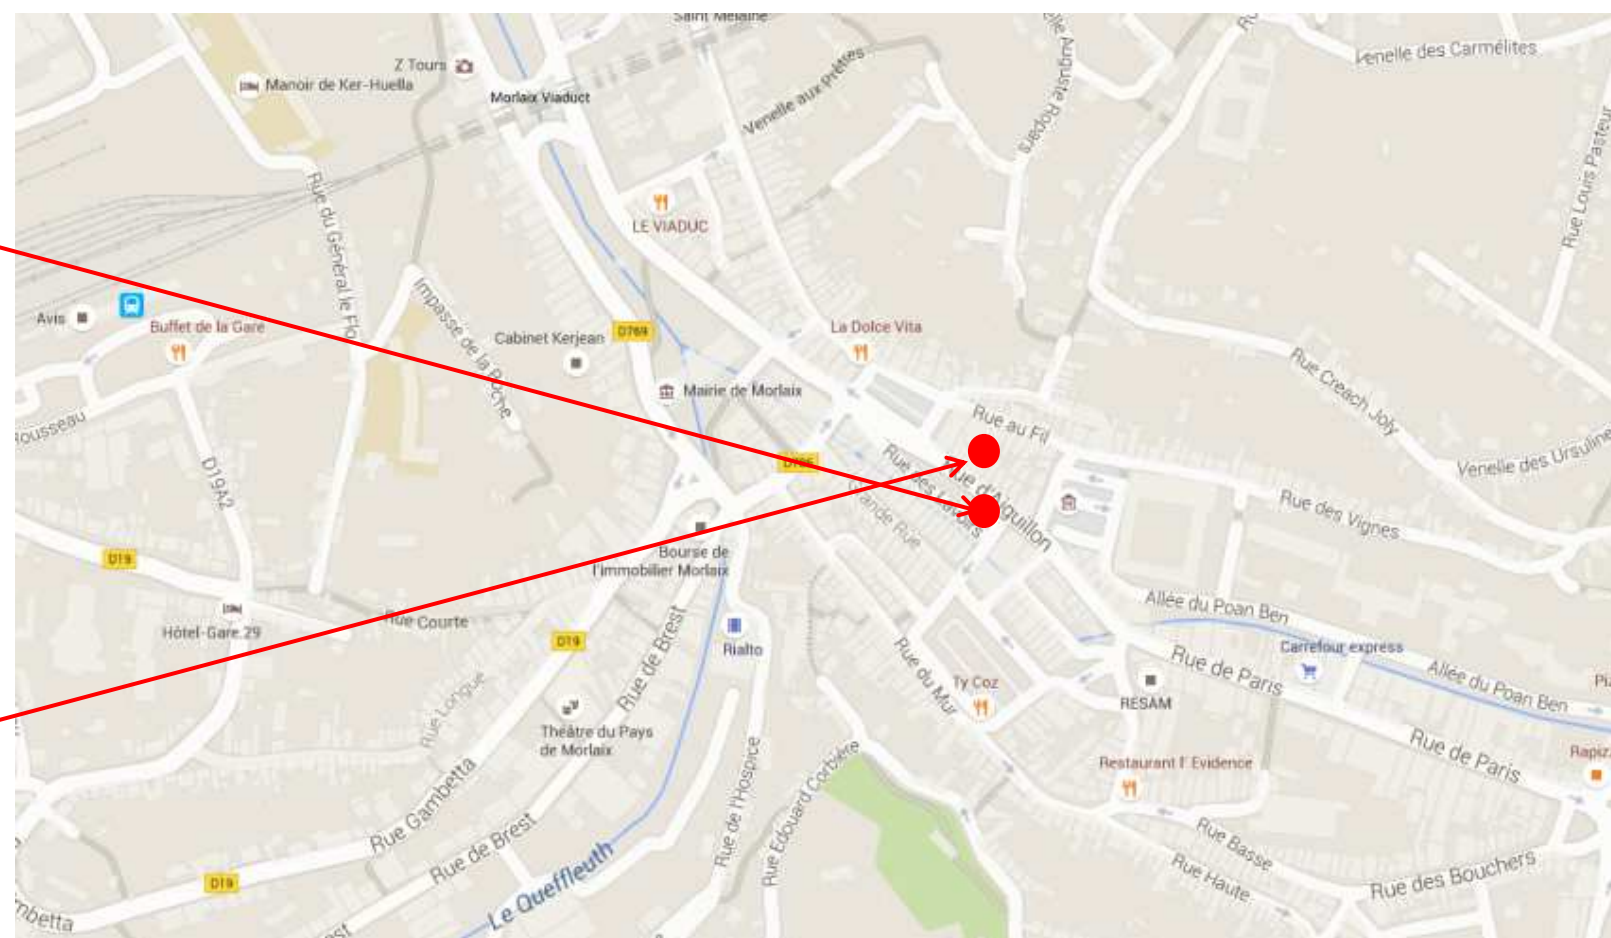

**Arrêt : Morlaix, Les  
Morlaisesiennes**

**BREIZHGO**

Le réseau de transport public 100% Bretagne

Sens aller

**Coordonnées GPS**

Sens aller : 48.577012954421, -3.82614456964905

Sens retour : 48.5771672241762, -3.82629872602804

Sens retour

Retrouvez tous les horaires sur : <https://finistere.transdev-bretagne.com>

Renseignements au 02.98.90.88.89 ou sur <https://www.breizhgo.bzh>