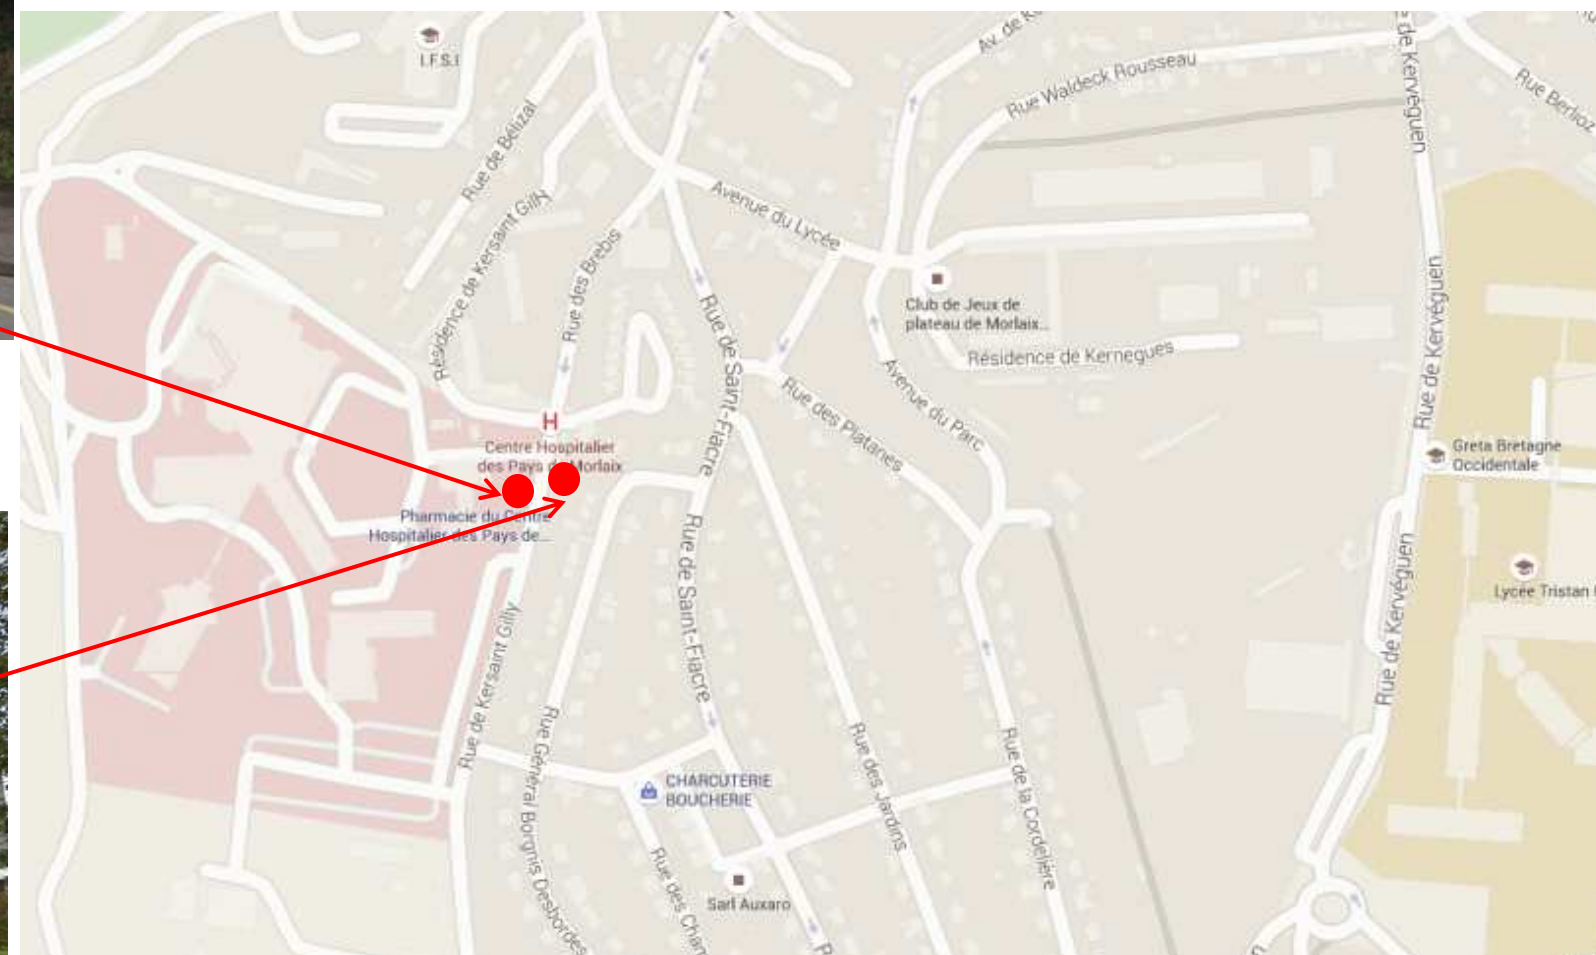

Arrêt : Morlaix, Hôpital

BREIZHGO

Le réseau de transport public 100% Bretagne

Sens aller

Coordonnées GPS

Sens aller : 48.569314131285, -3.82870096039338

Sens retour : 48.5693695673382, -3.82853538100314

Sens retour