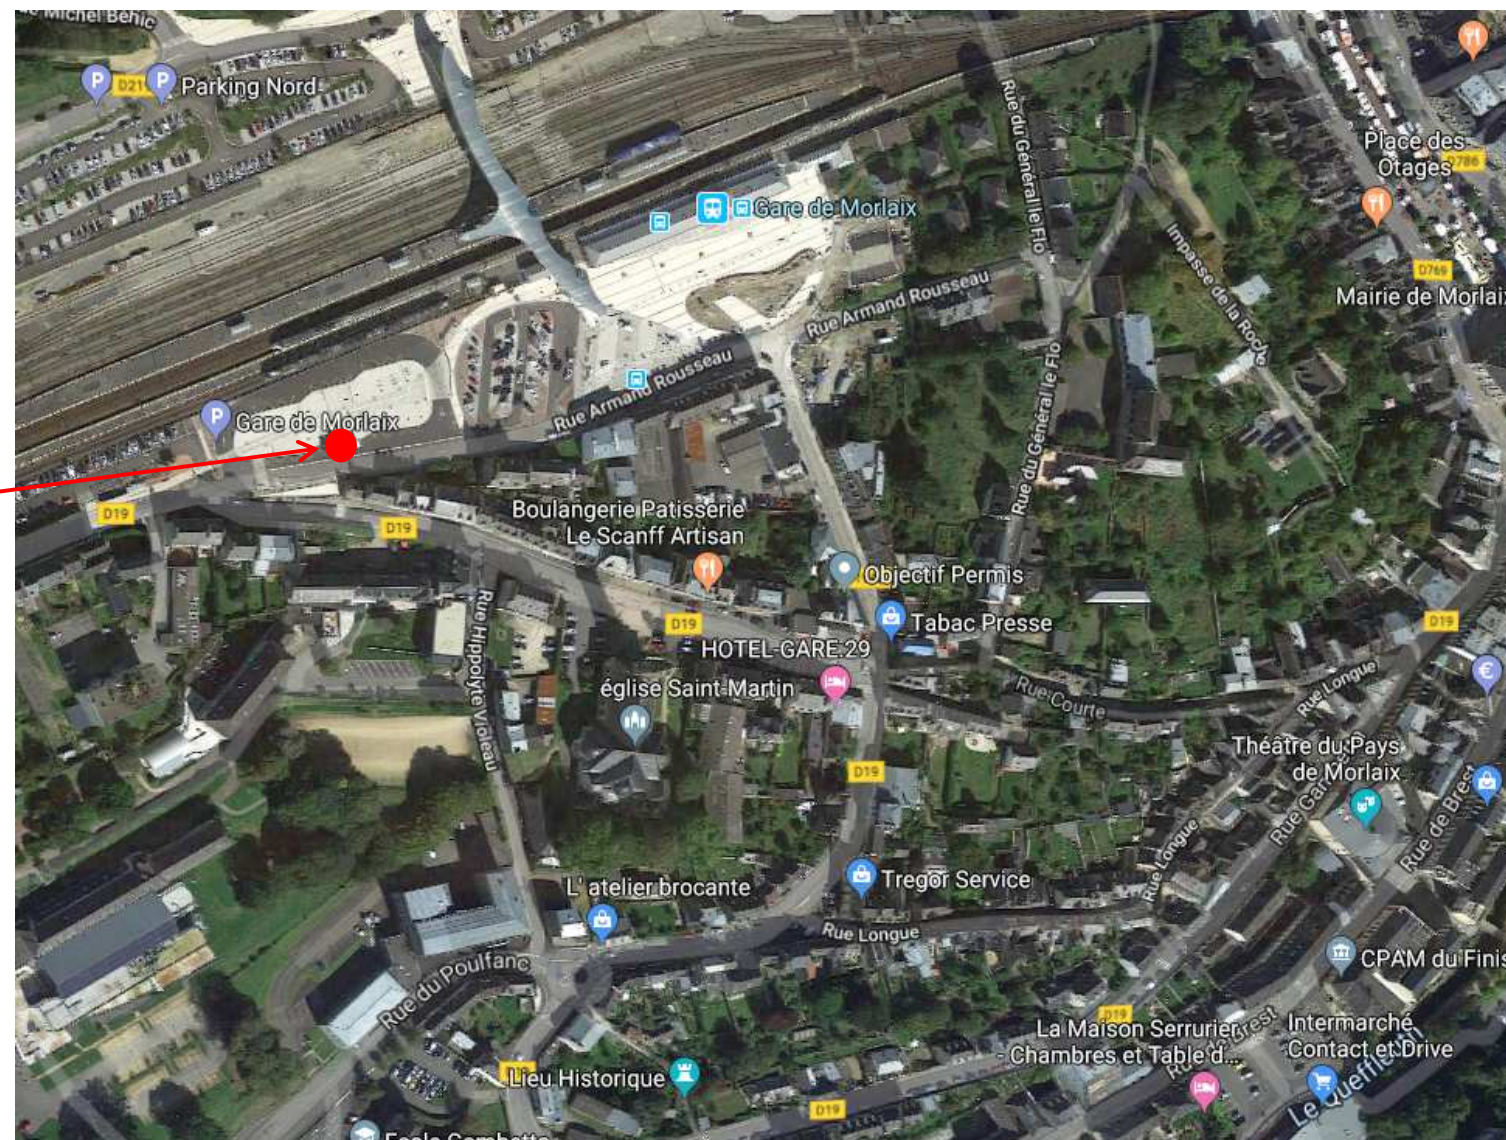

Arrêt : Morlaix, Gare routière

BREIZHGO

Le réseau de transport public 100% Bretagne

Sens aller et retour

Coordonnées GPS

Sens aller et retour : 48.5775928247378,-3.83290039175113

Retrouvez tous les horaires sur : <https://finistere.transdev-bretagne.com>