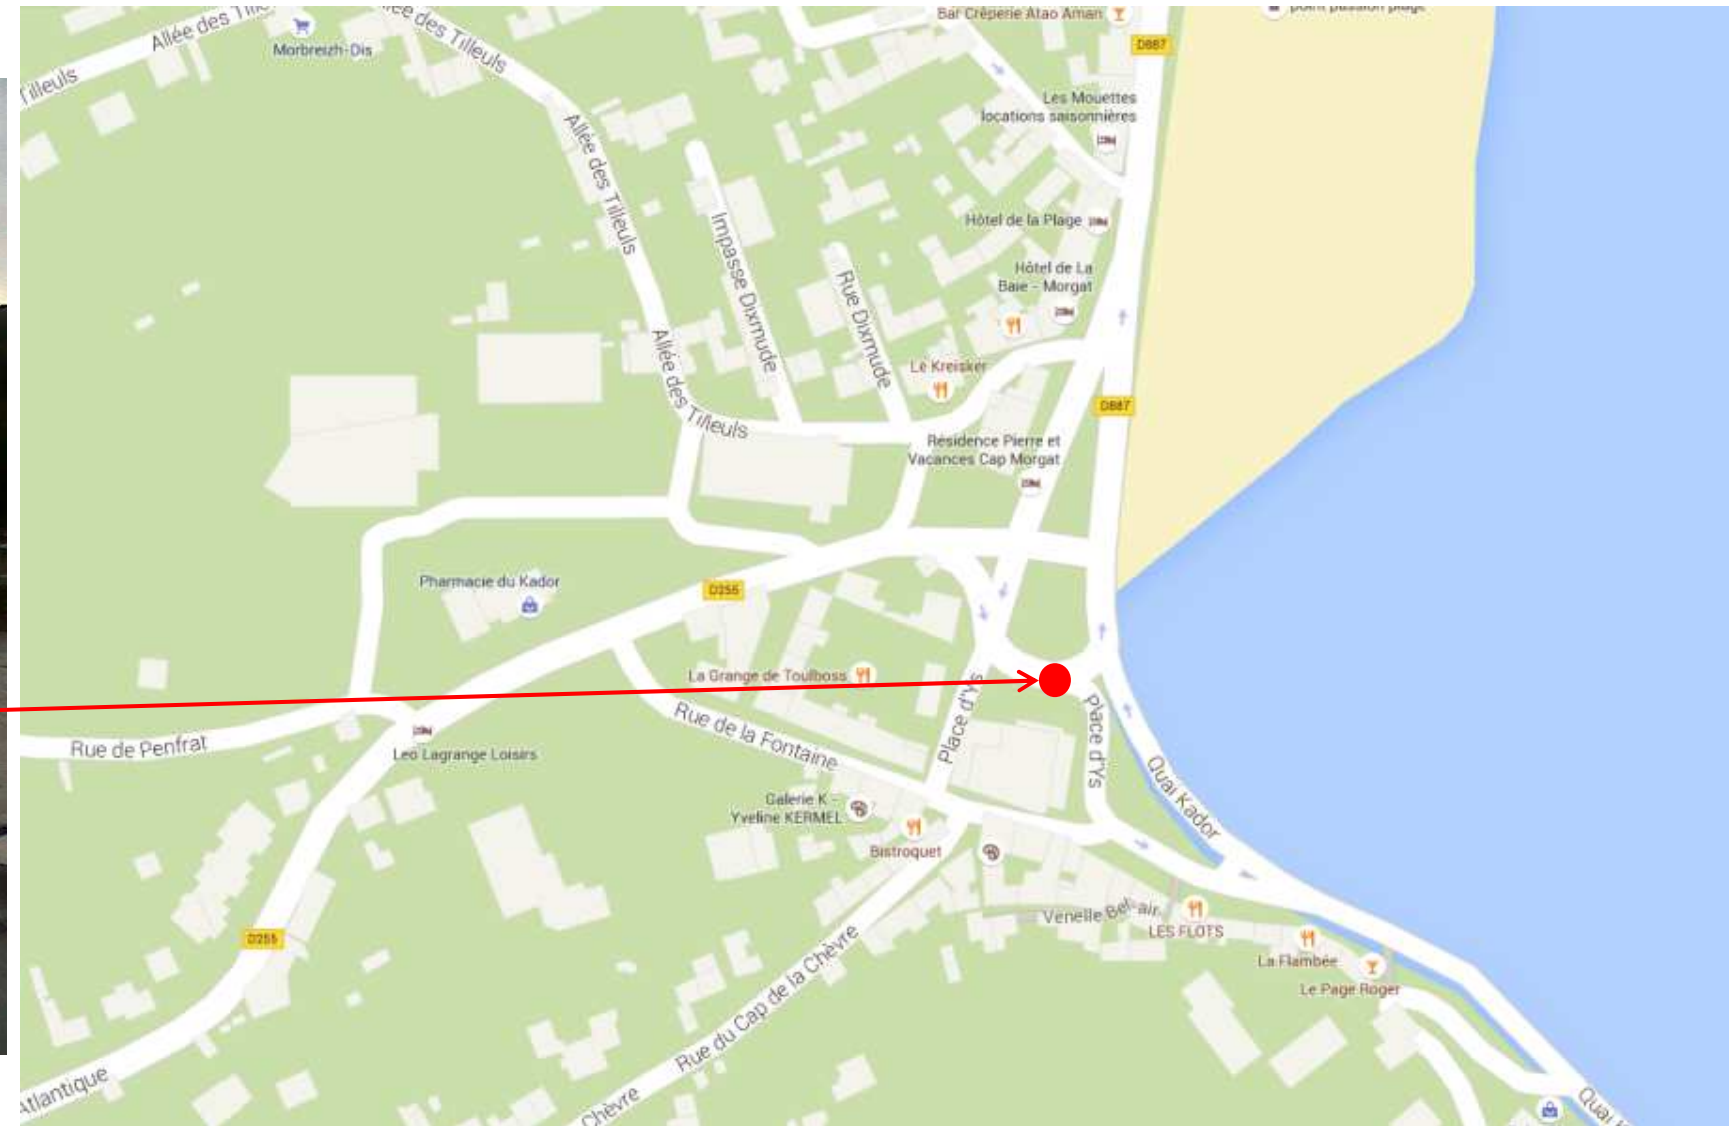

Arrêt : Morgat, Place d'Ys

BREIZHGO

Le réseau de transport public 100% Bretagne

Coordonnées GPS

Sens aller et retour : 48.225414.-4.504111

Sens aller et retour

Retrouvez tous les horaires sur : <https://finistere.transdev-bretagne.com>