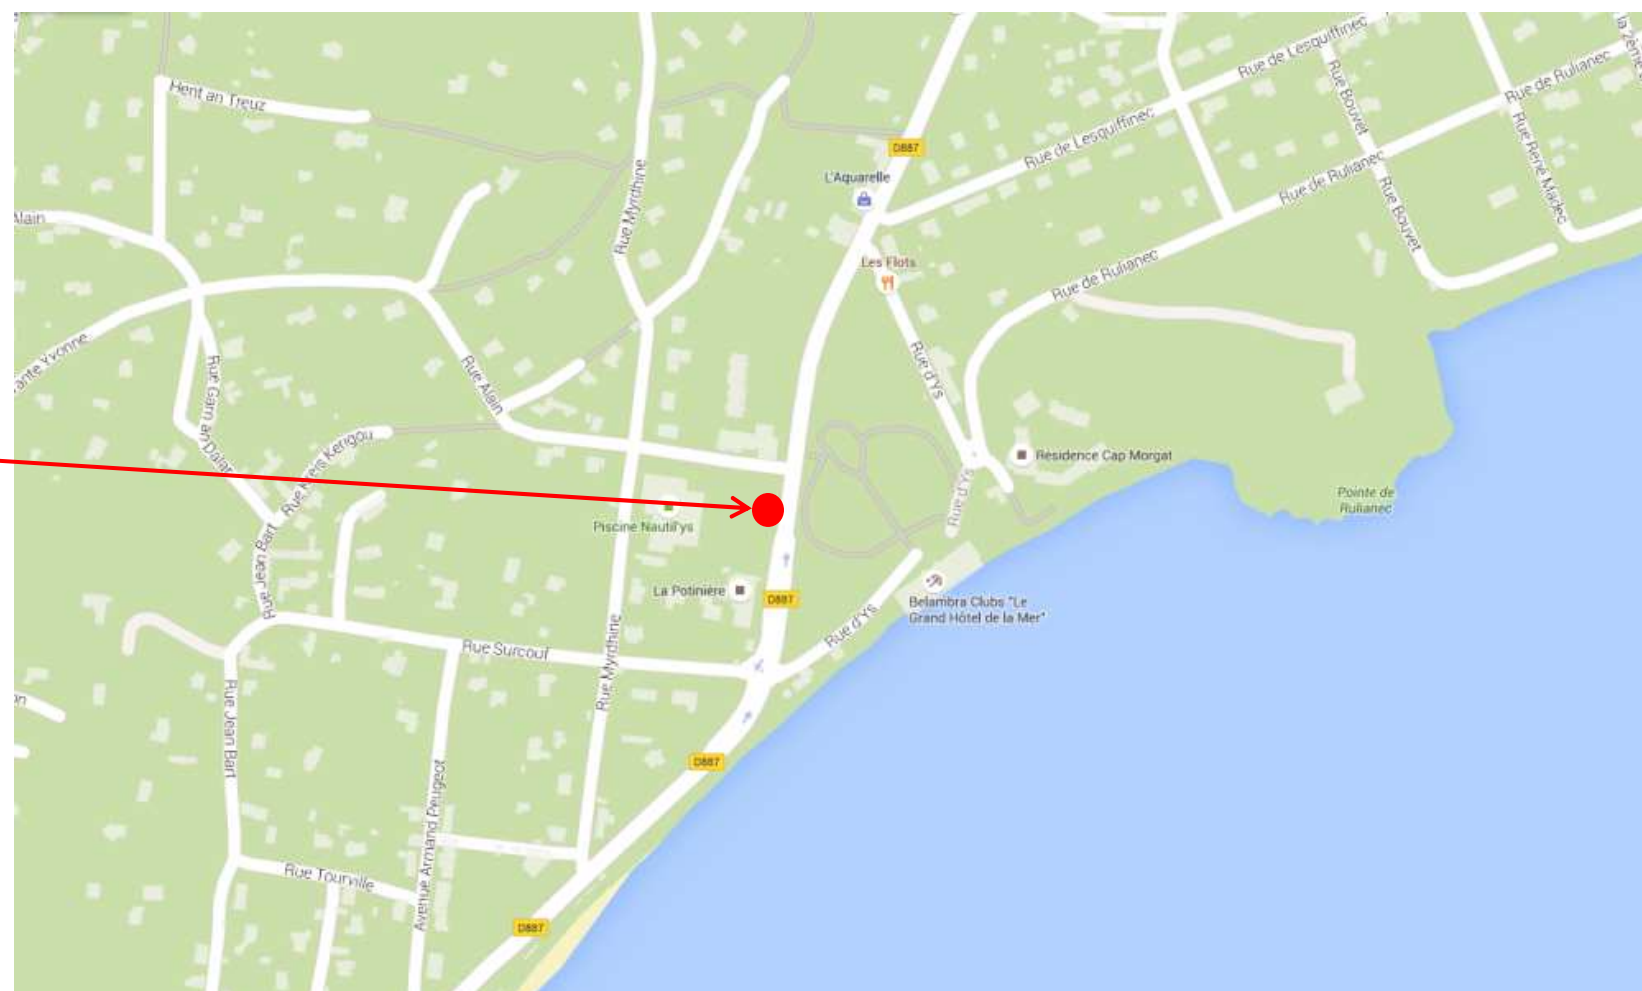

**Coordonnées GPS**

Sens aller et retour : 48.2342116253146, -4.49829510043206

Sens aller et retour

Retrouvez tous les horaires sur : <https://finistere.transdev-bretagne.com>

Renseignements au 02.98.90.88.89 ou sur <https://www.breizhgo.bzh>