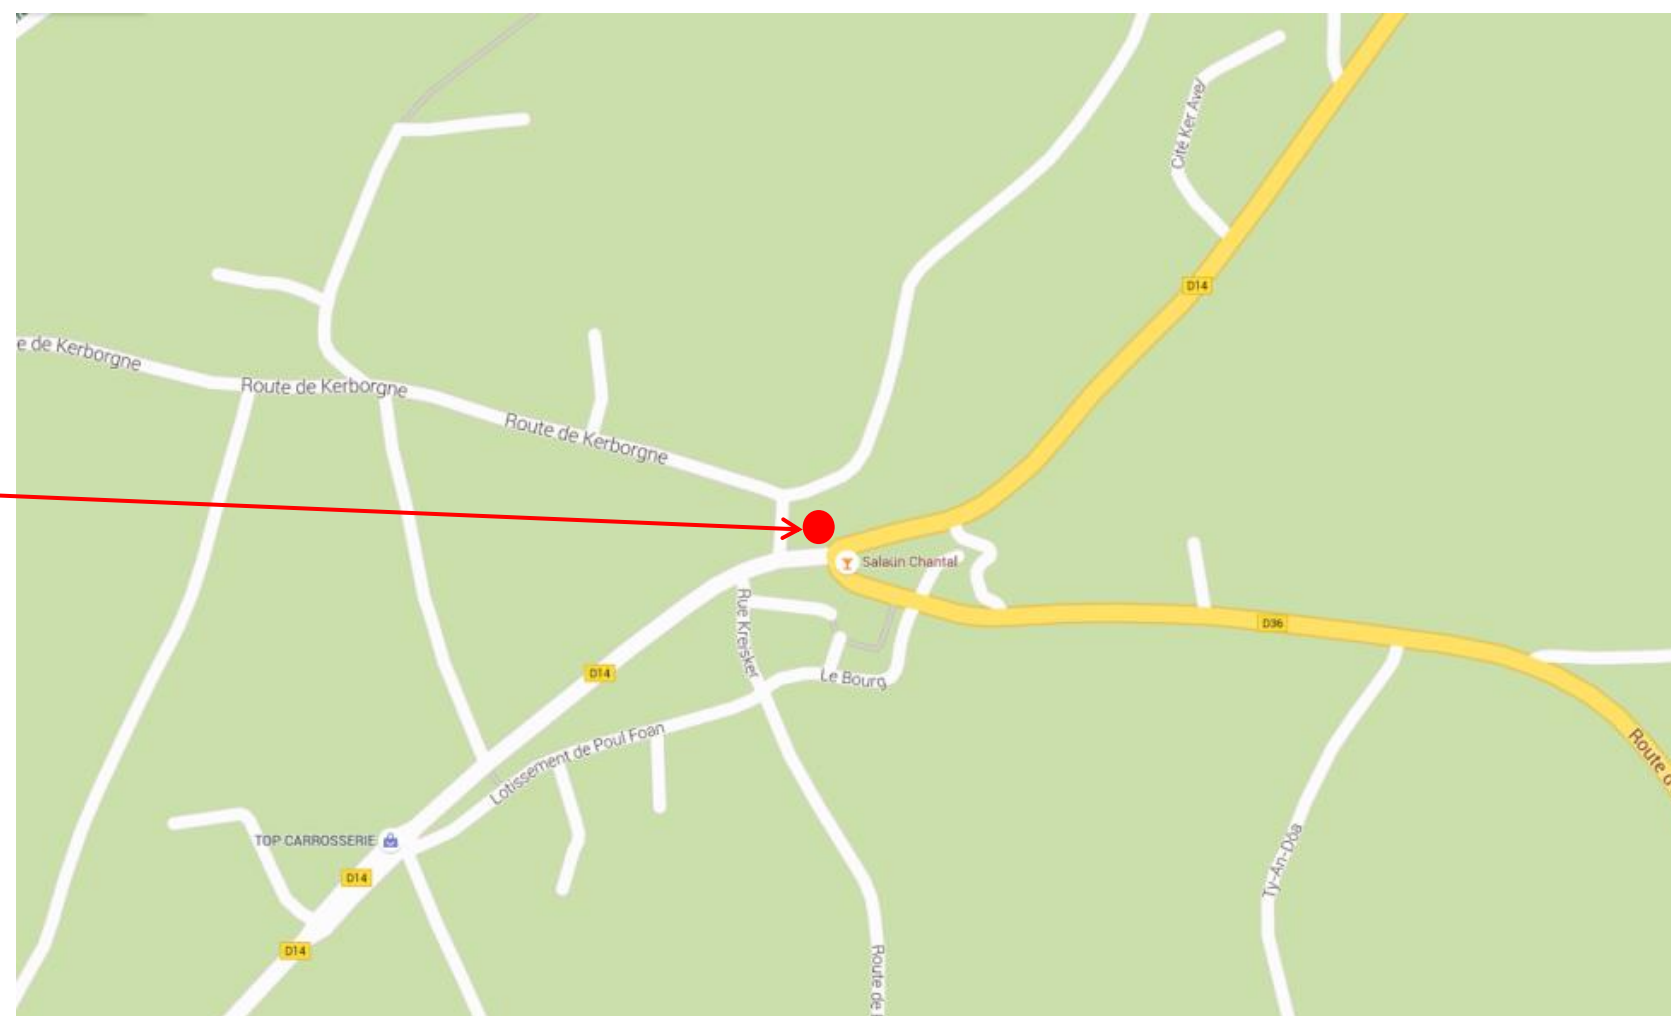

**Coordonnées GPS**

Sens aller et retour : 48.319958904888, -3.85806632829404

Sens aller et retour

Retrouvez tous les horaires sur : <https://finistere.transdev-bretagne.com>

Renseignements au 02.98.90.88.89 ou sur <https://www.breizhgo.bzh>