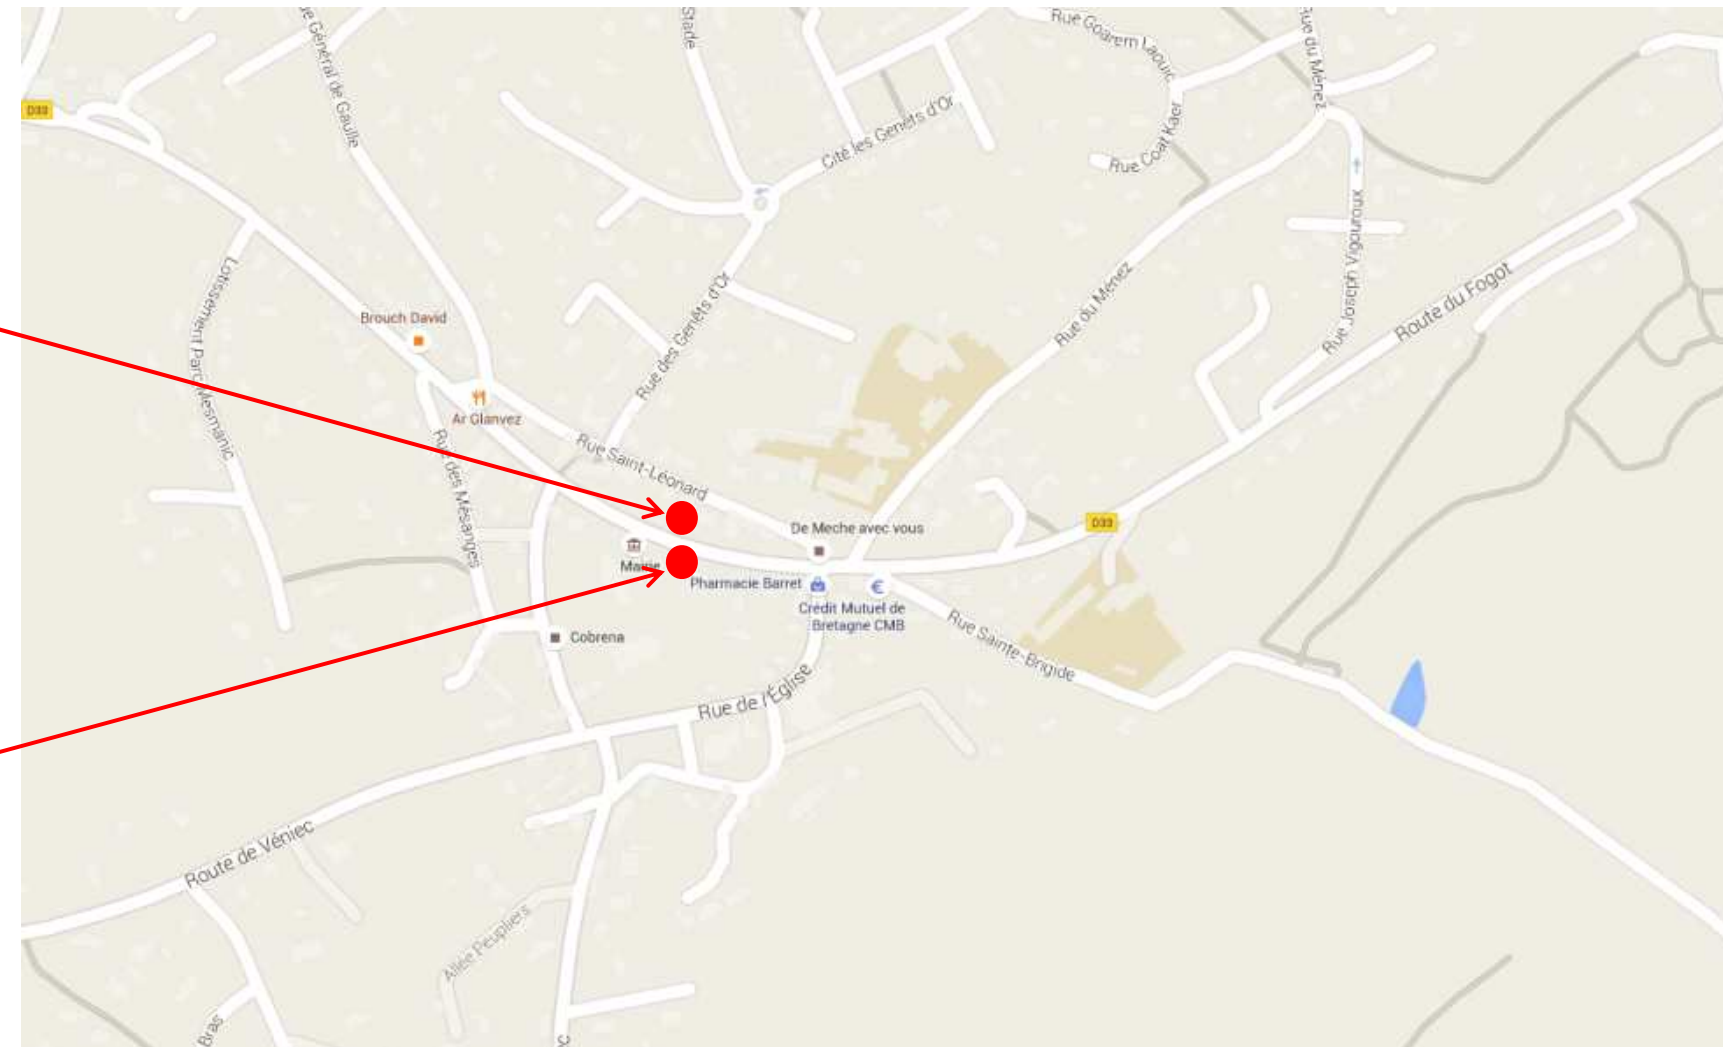

Sens aller

**Coordonnées GPS**

**Sens aller** : 48.3754303249784 , -4.30593603504545

**Sens retour** : 48.3754975886055 , -4.3058633296109

Sens retour

Retrouvez tous les horaires sur : <https://finistere.transdev-bretagne.com>