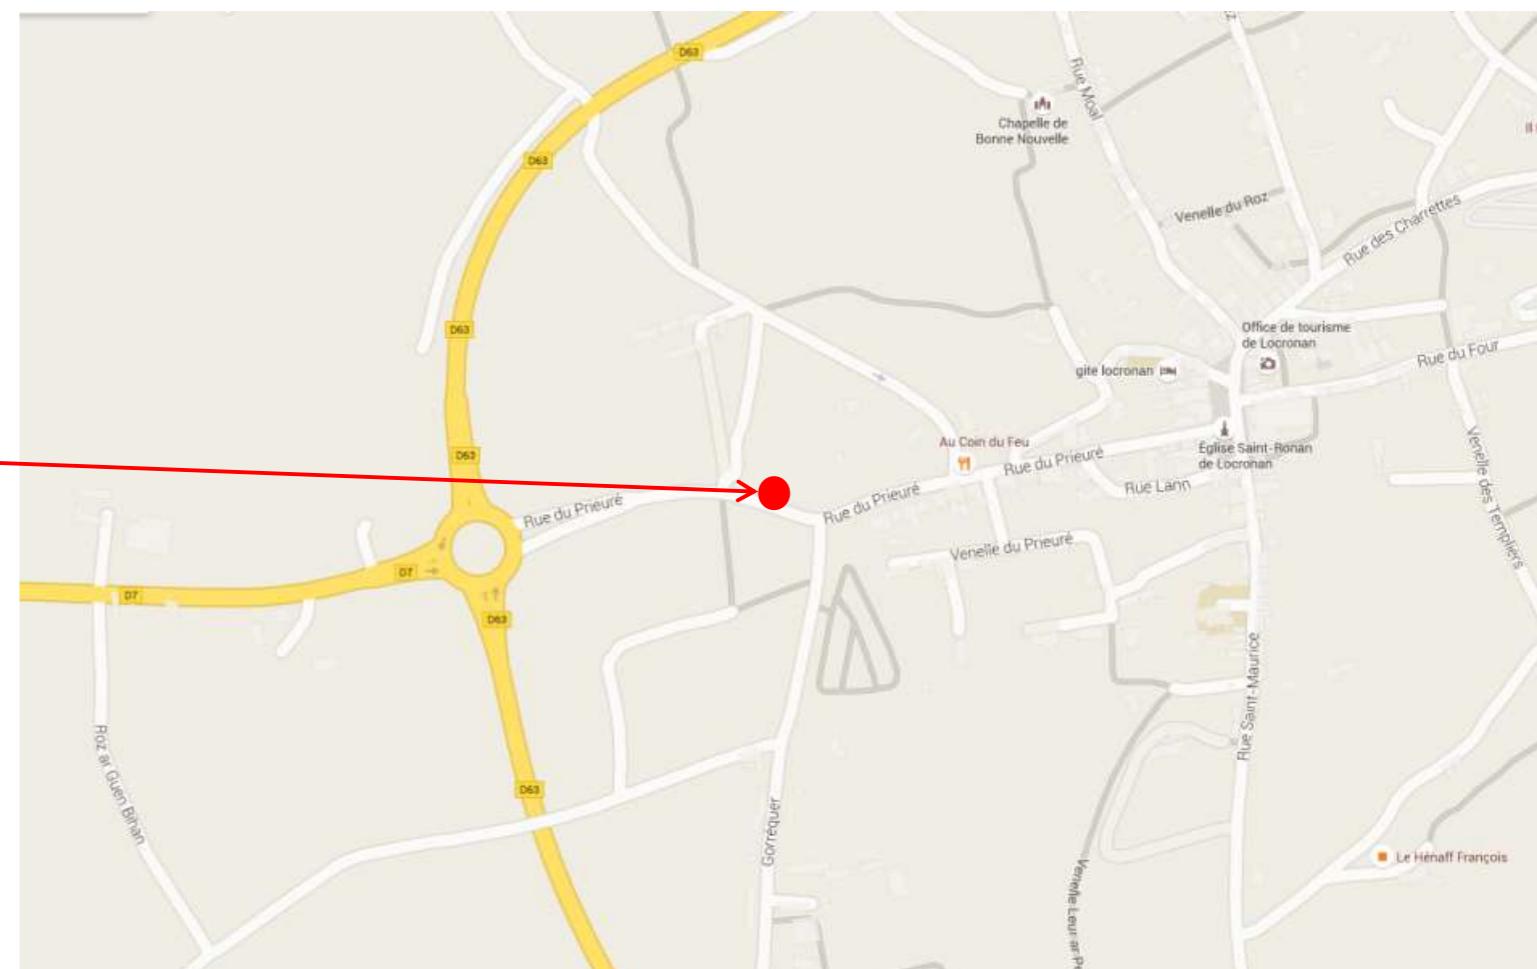

Coordonnées GPS

Sens aller et retour : 48.0977269059767, -4.21245545299491

Sens aller et retour

Retrouvez tous les horaires sur : <https://finistere.transdev-bretagne.com>

Renseignements au 02.98.90.88.89 ou sur <https://www.breizhgo.bzh>