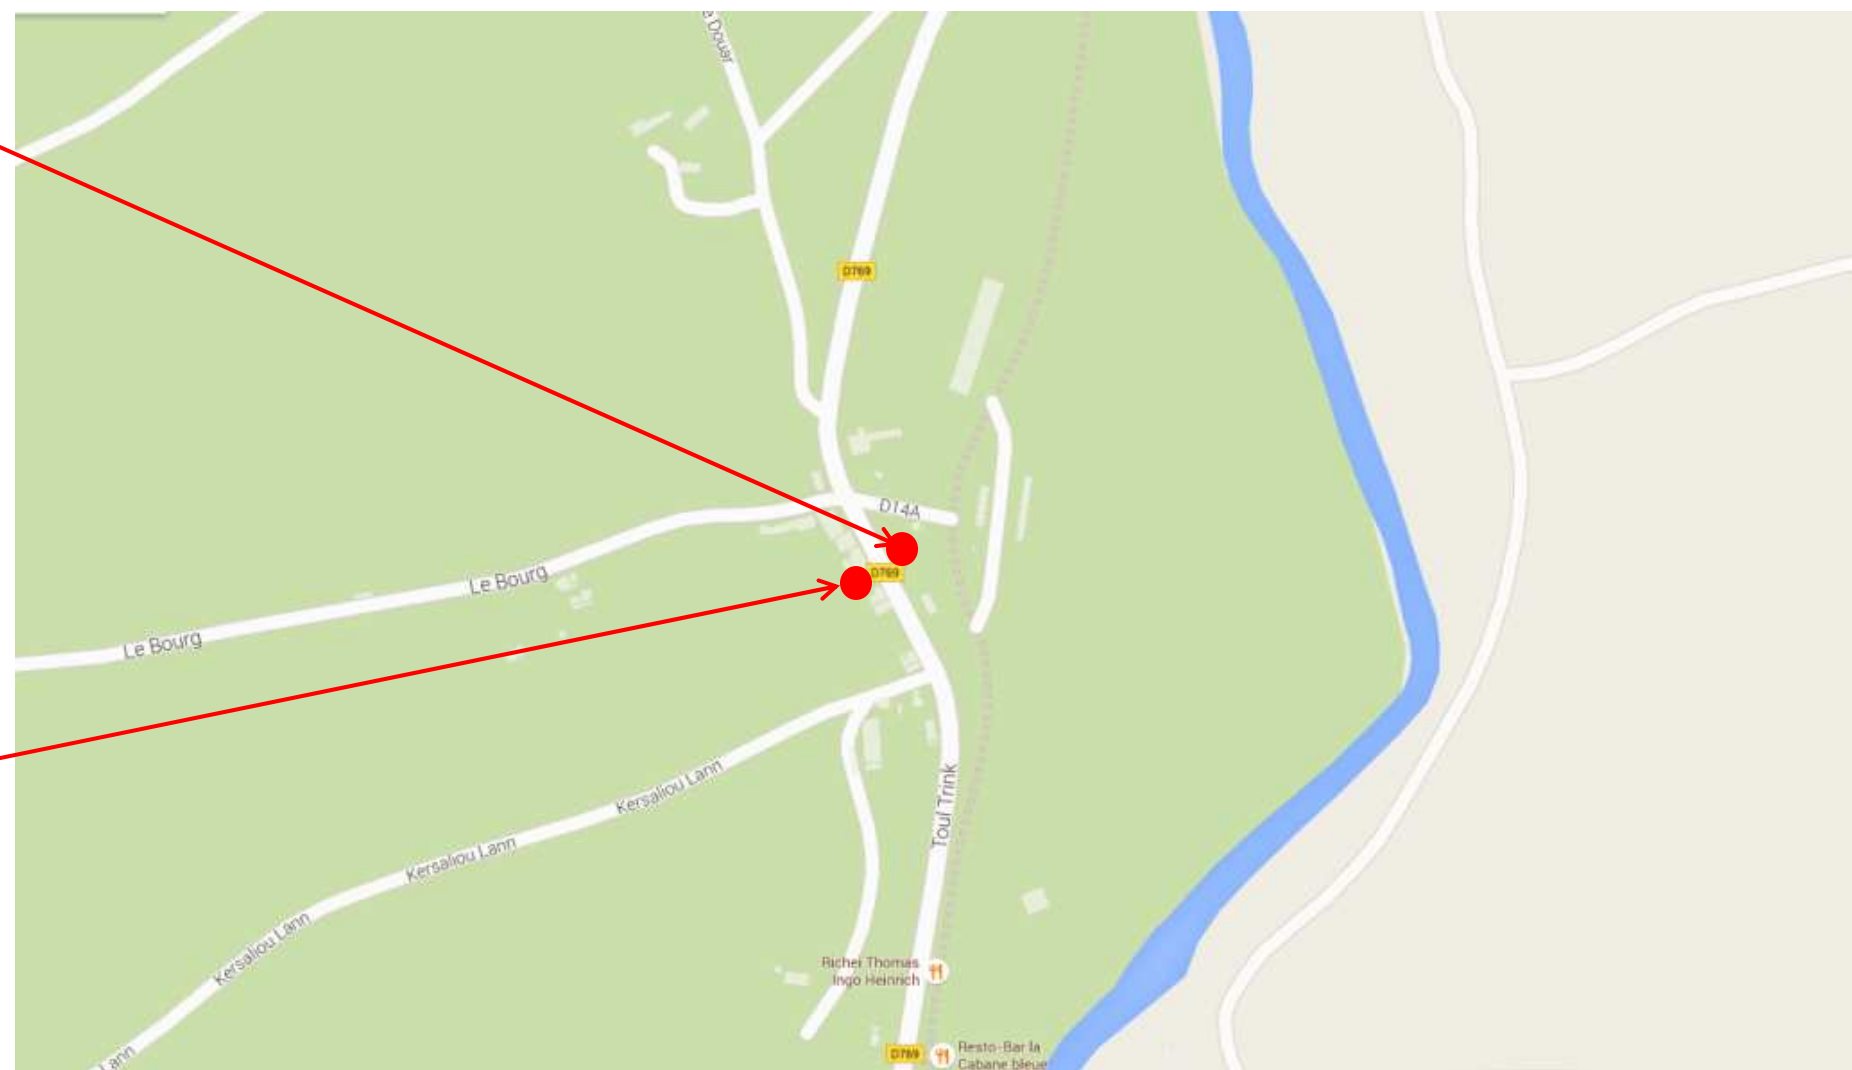

Sens aller

Coordonnées GPS

Sens aller : 48.3524705125034, -3.68470004462716

Sens retour : 48.352294706953, -3.68466951667878

Sens retour

Retrouvez tous les horaires sur : <https://finistere.transdev-bretagne.com>