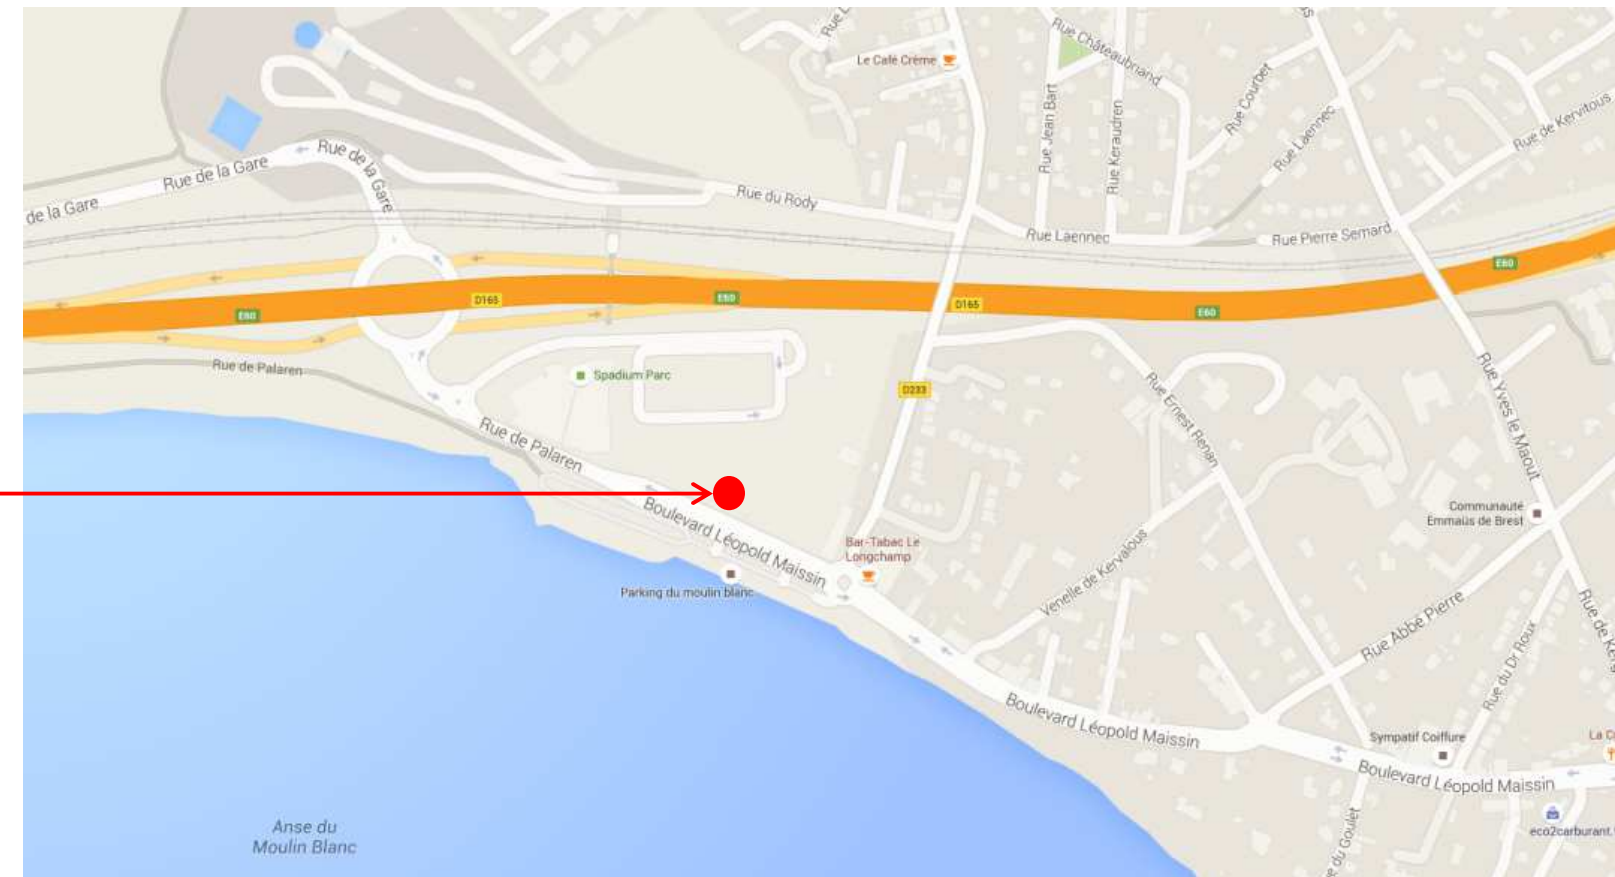

**Arrêt : Le Relecq-Kerhuon,
Moulin Blanc**

Coordonnées GPS

Sens aller et retour : 48.3969518545497, -4.42162428502559

Sens aller et retour

Retrouvez tous les horaires sur : <https://finistere.transdev-bretagne.com>