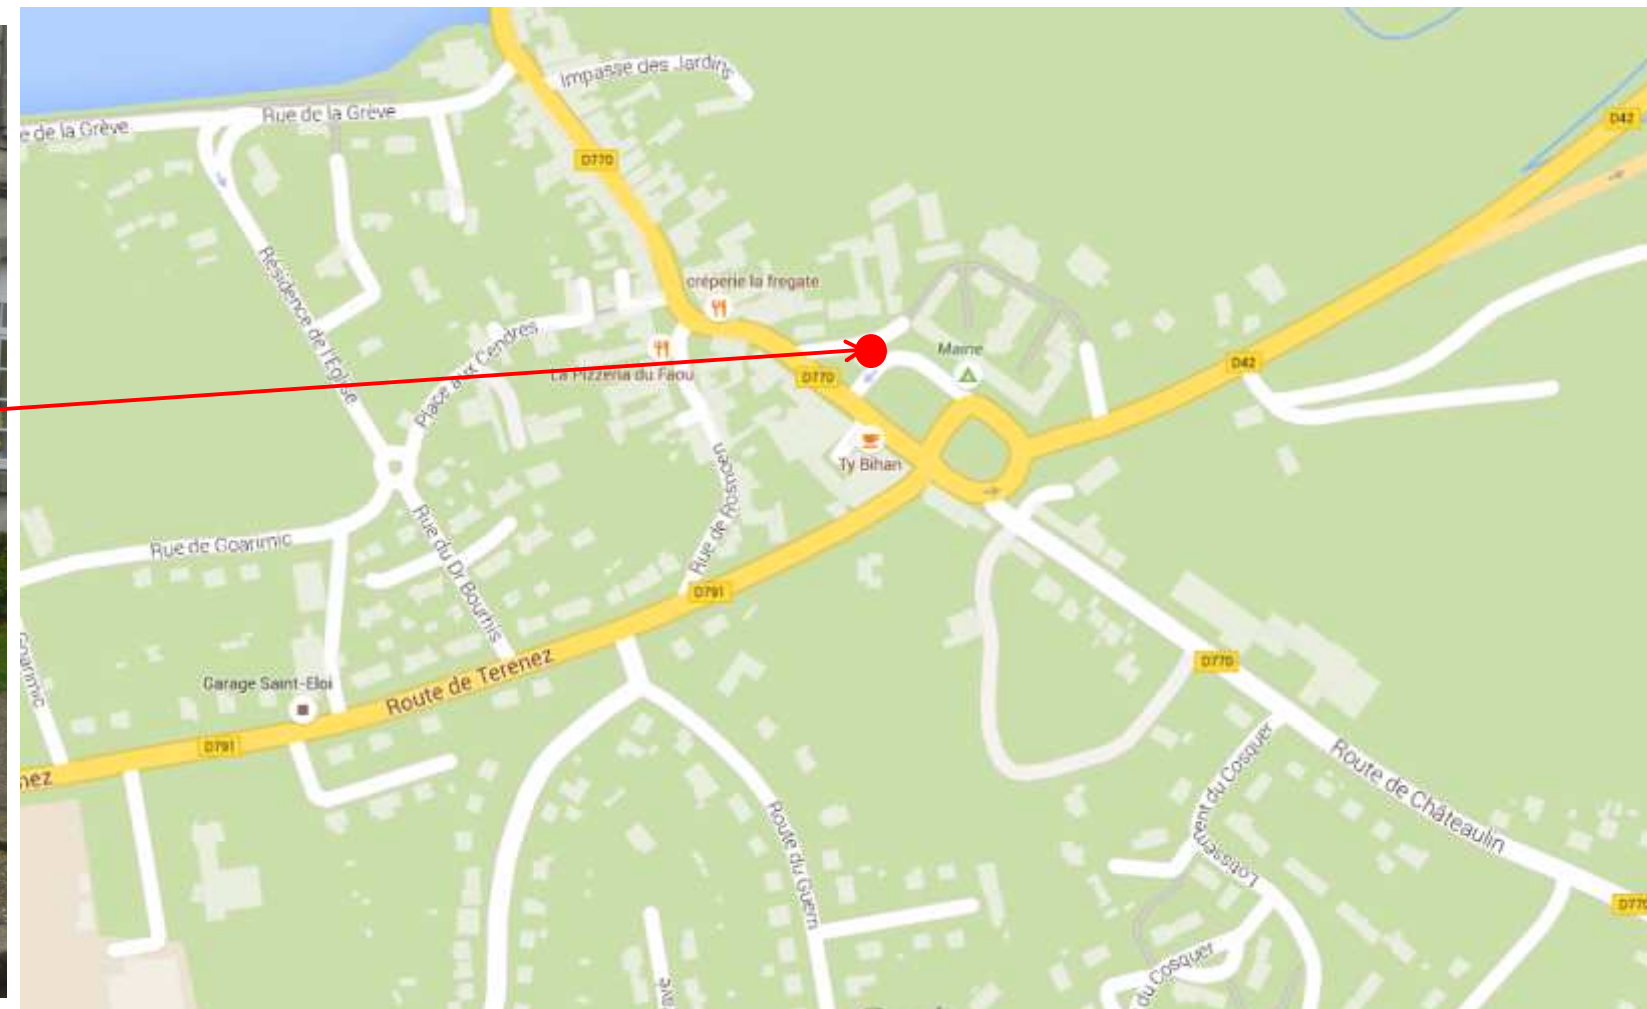

Arrêt : Le Faou, Centre

BREIZHGO

Le réseau de transport public 100% Bretagne

Coordonnées GPS

Sens aller et retour 48.294425778112 , -4.17802861126643

Sens aller et retour

Retrouvez tous les horaires sur : <https://finistere.transdev-bretagne.com>