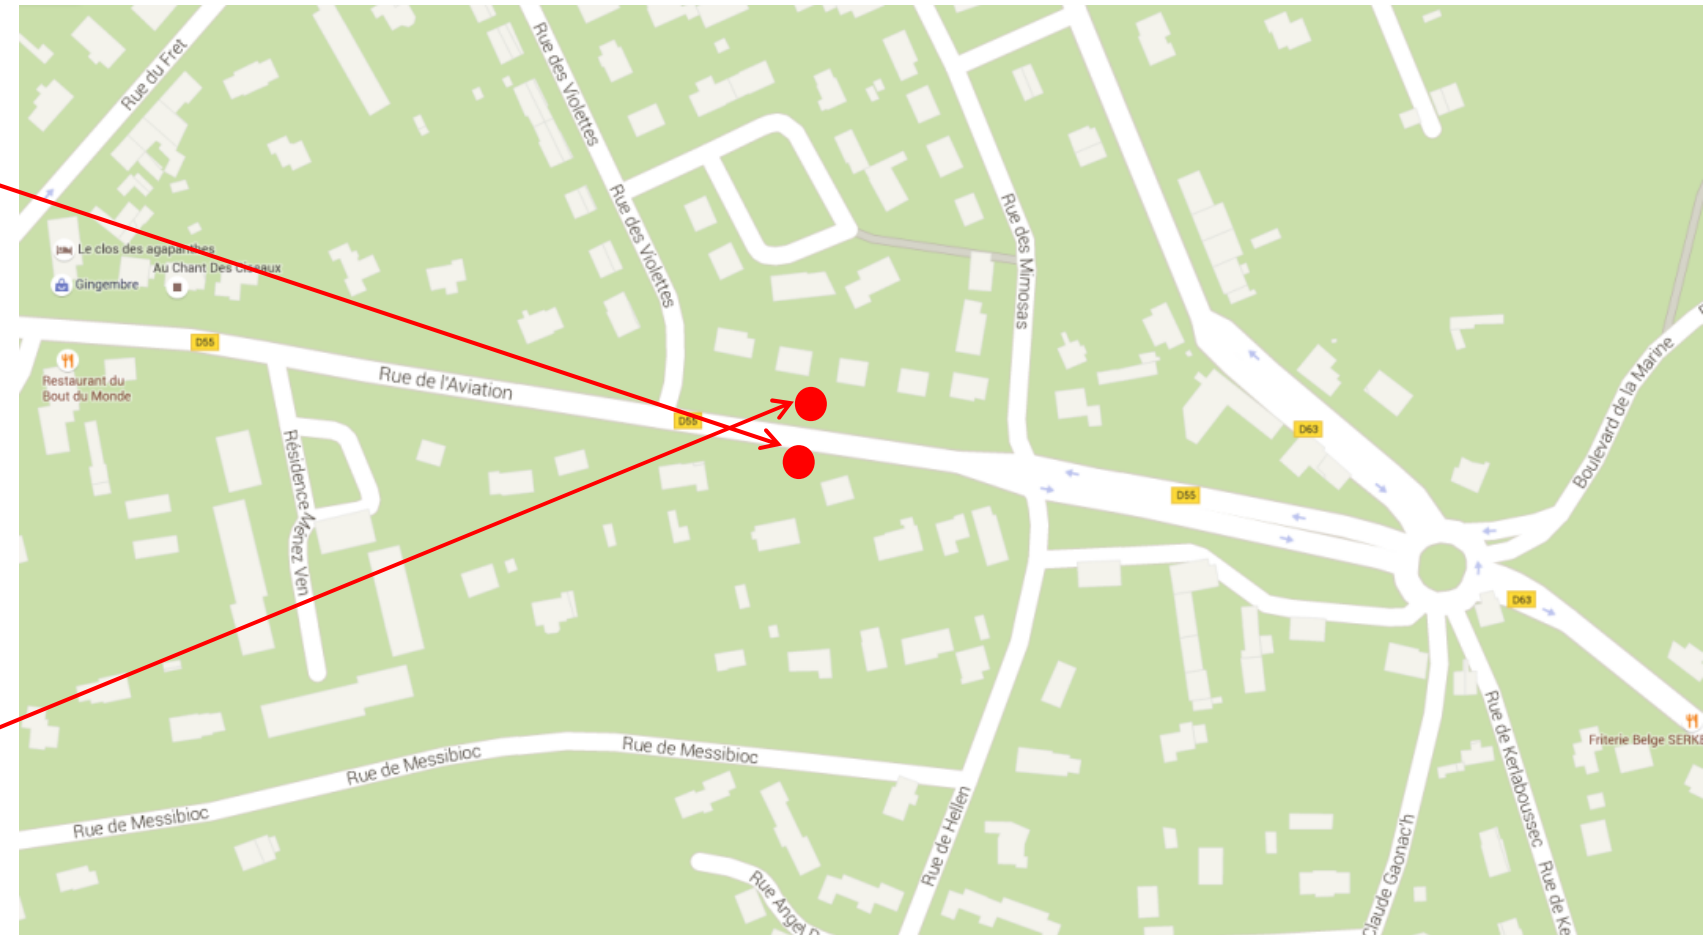

**Arrêt : Lanvéoc, Rue de L'Aviation**

**BREIZHGO**

Le réseau de transport public 100% Bretagne

Sens aller

**Coordonnées GPS**

Sens aller : 48.2837921015744,-4.46222923161076

Sens retour : 48.2838881710657,-4.46186675305468

Sens retour

Retrouvez tous les horaires sur : <https://finistere.transdev-bretagne.com>

Renseignements au 02.98.90.88.89 ou sur <https://www.breizhgo.bzh>