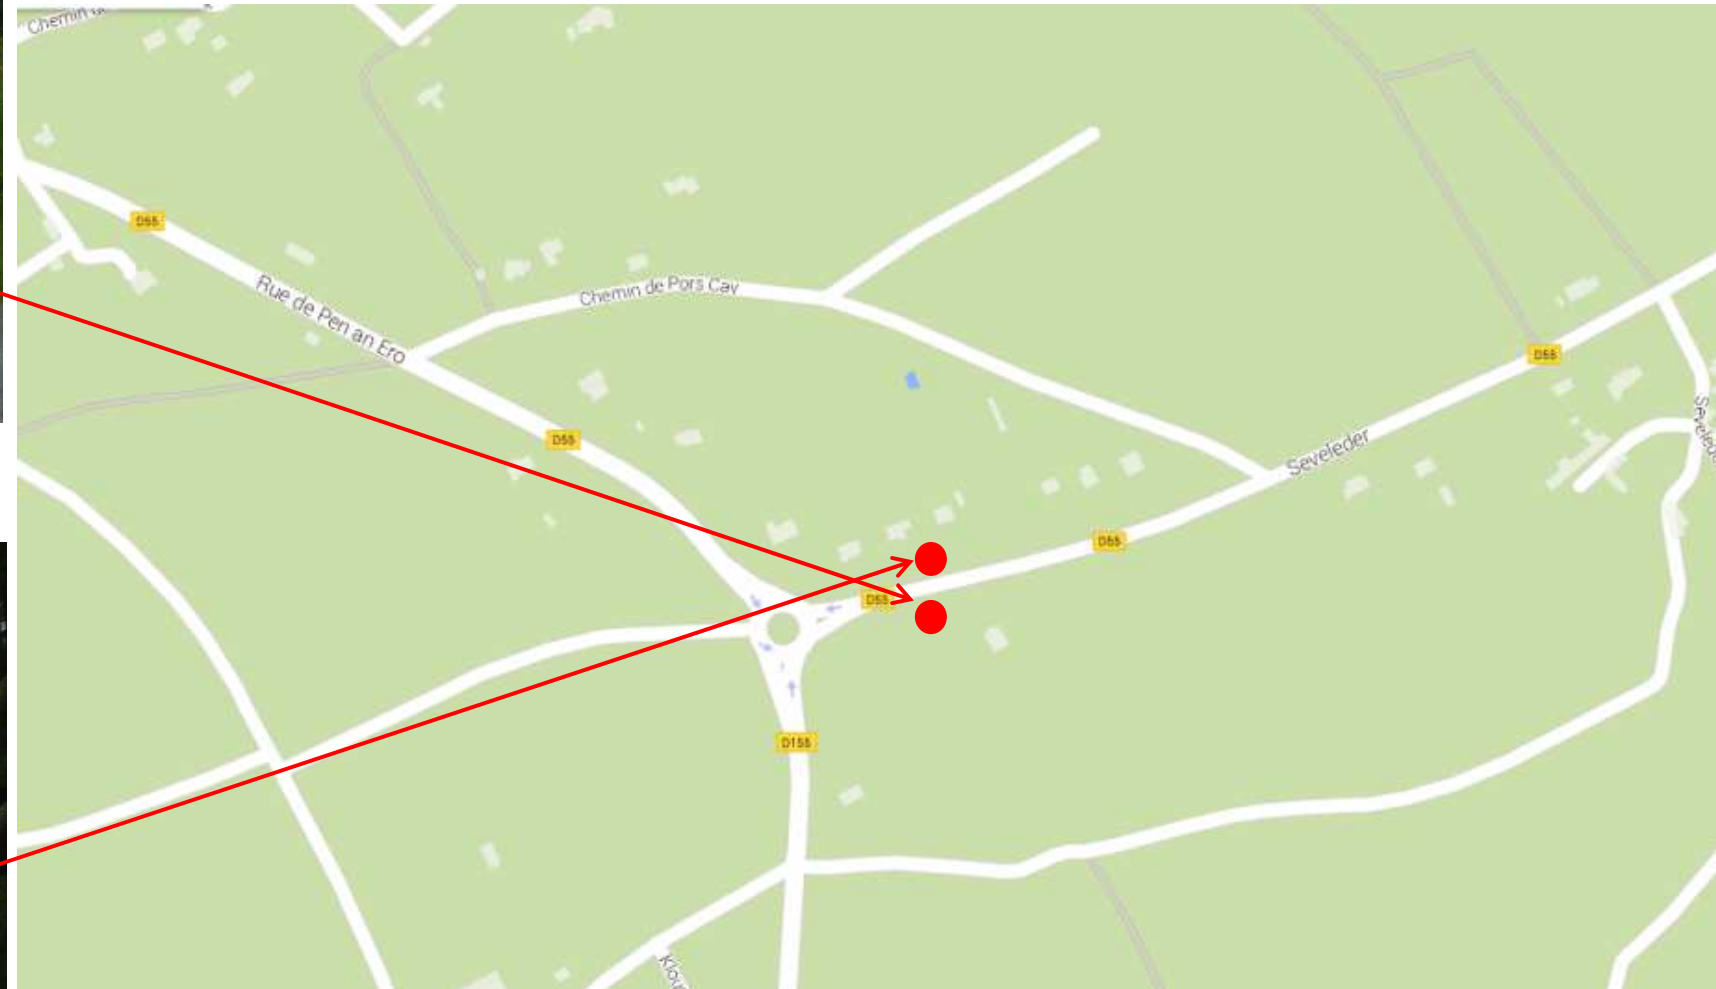

Sens aller

Coordonnées GPS

Sens aller : 48.2769289676429,-4.49309678103175

Sens retour : 48.2769760591737,-4.49337333902259

Sens retour

Retrouvez tous les horaires sur : <https://finistere.transdev-bretagne.com>