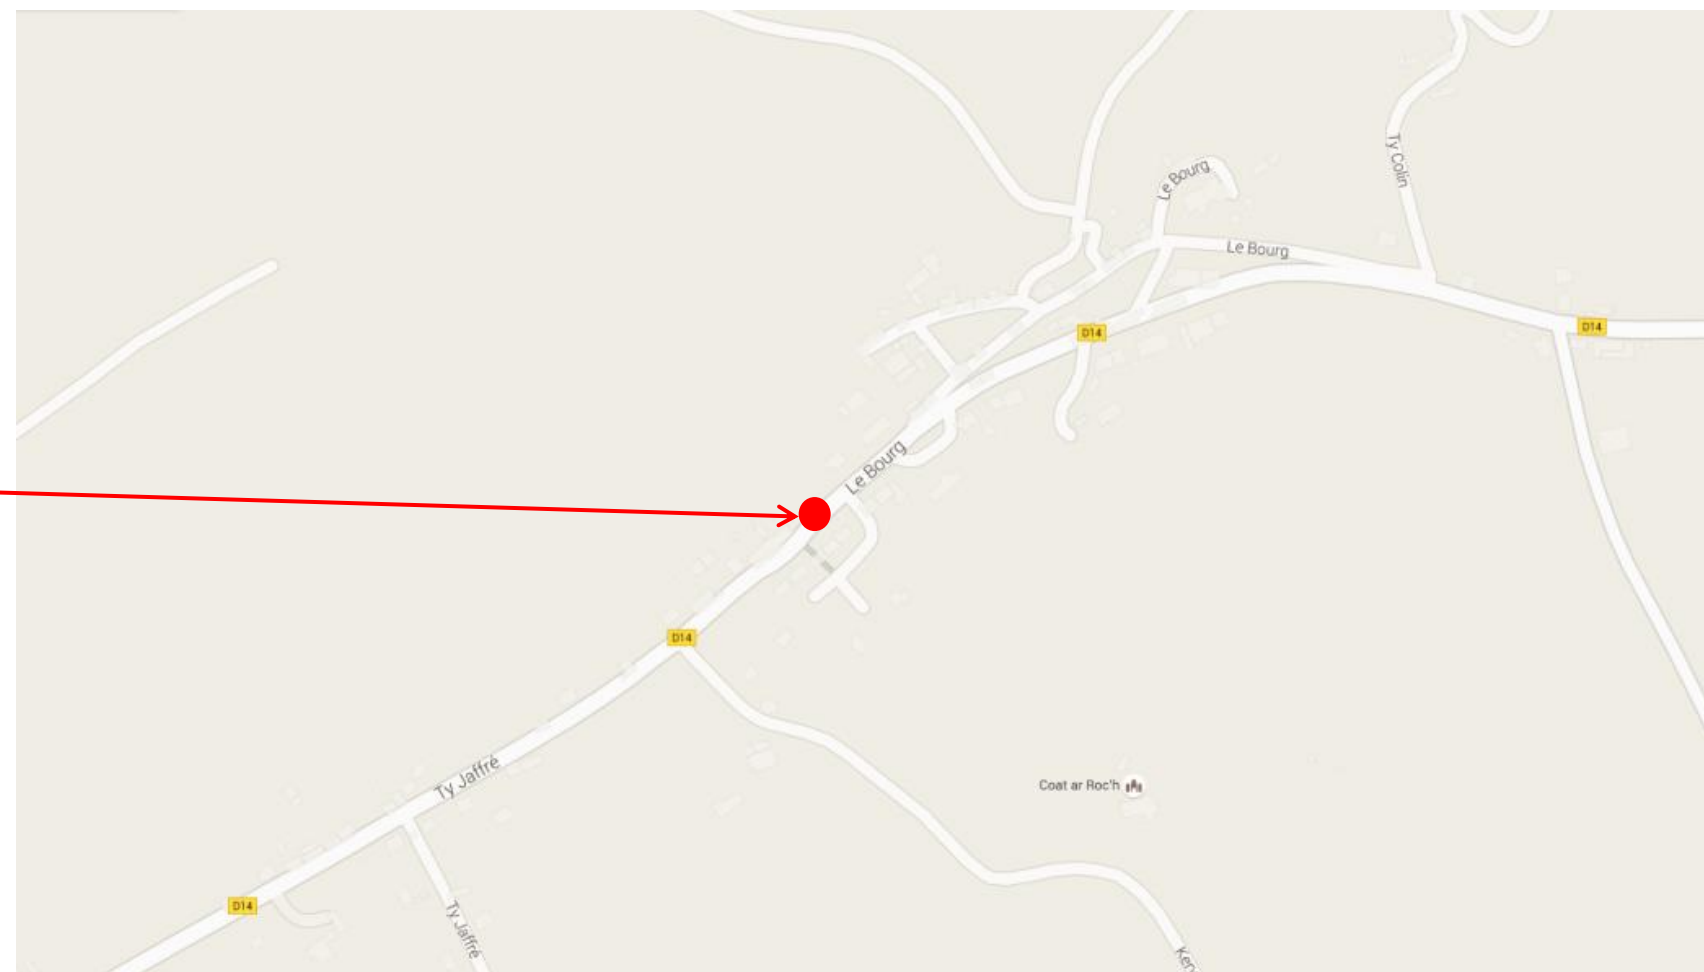

Coordonnées GPS

Sens aller et retour : 48.3006604202726, -3.89773558543778

Sens aller et retour

Retrouvez tous les horaires sur : <https://finistere.transdev-bretagne.com>

Renseignements au 02.98.90.88.89 ou sur <https://www.breizhgo.bzh>