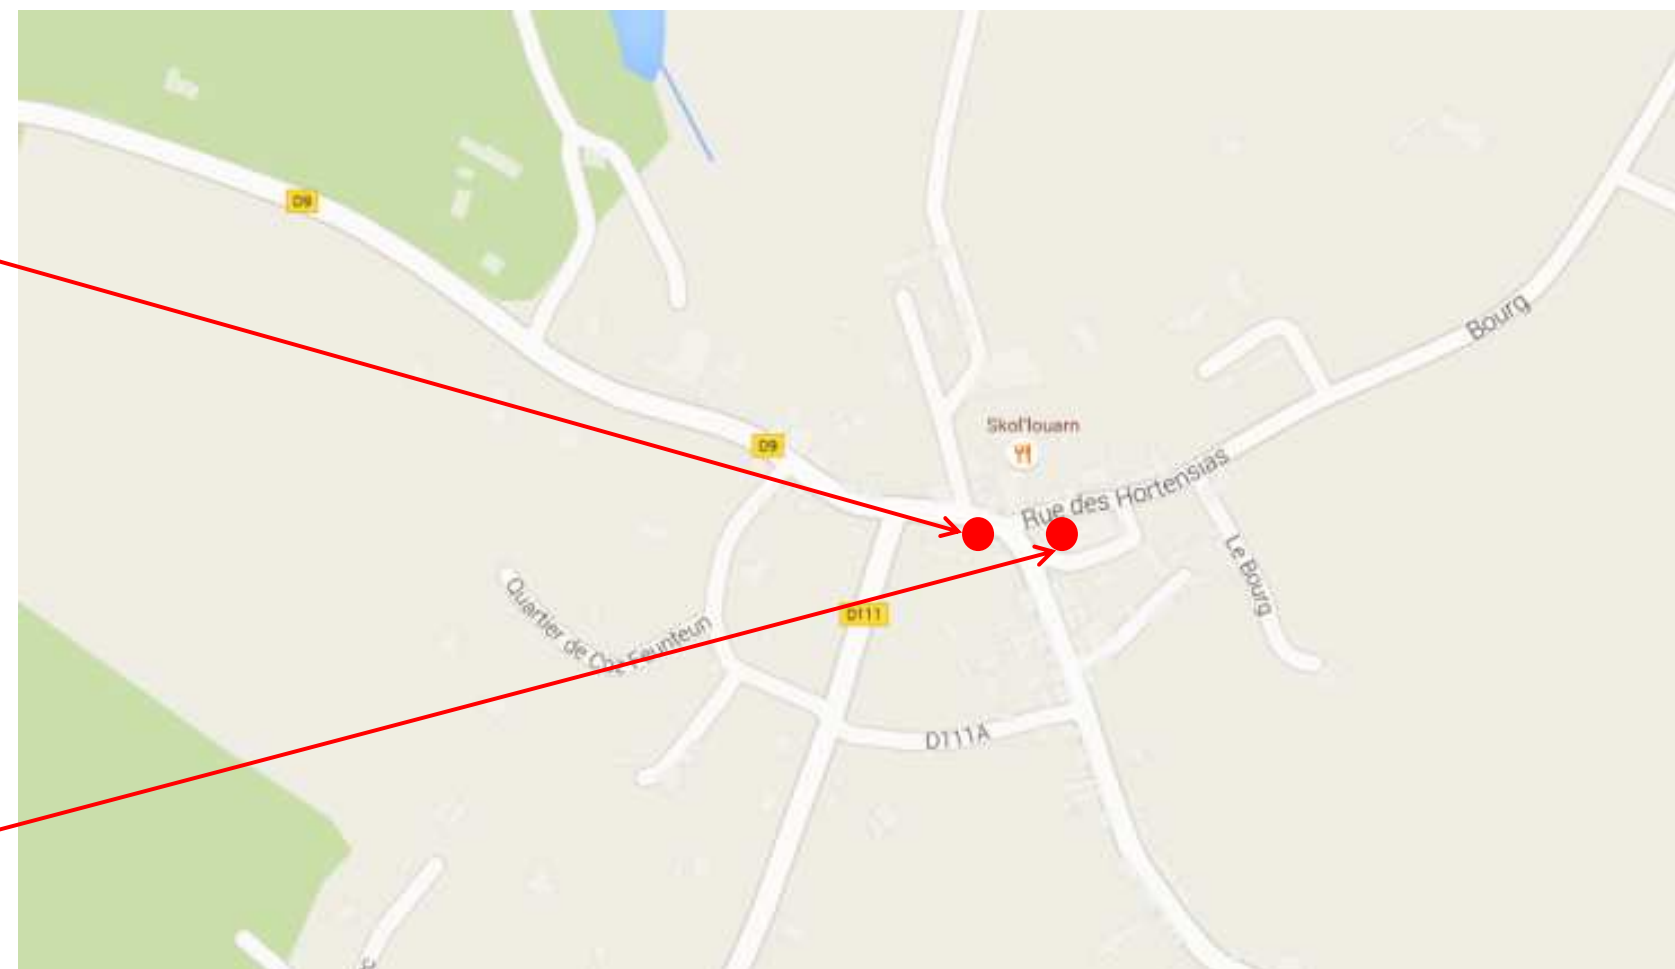

Arrêt : Lannéanou, Bourg

**BREIZHGO**

Le réseau de transport public 100% Bretagne

Sens aller

Coordonnées GPS

Sens aller : 48.4891988872825, -3.67234517046288

Sens retour : 48.4891085686026, -3.6719515817885

Sens retour

Retrouvez tous les horaires sur : <https://finistere.transdev-bretagne.com>

Renseignements au 02.98.90.88.89 ou sur <https://www.breizhgo.bzh>