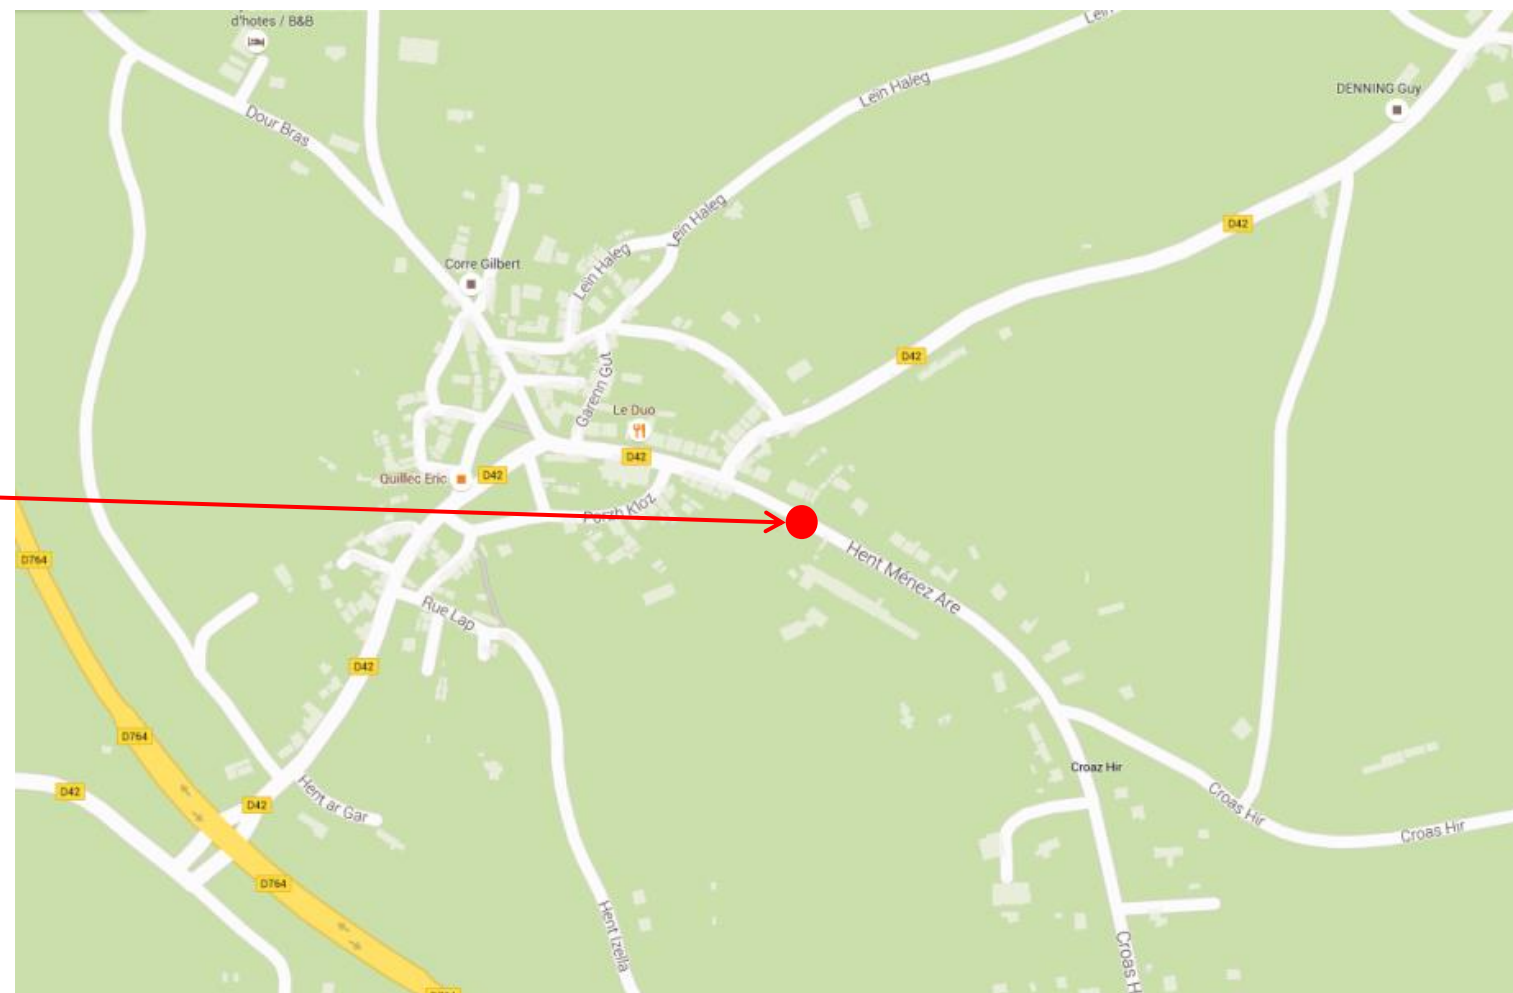

Coordonnées GPS

Sens aller et retour : 48.3912199079105, -3.85302465429631

Sens aller et retour

Retrouvez tous les horaires sur : <https://finistere.transdev-bretagne.com>

Renseignements au 02.98.90.88.89 ou sur <https://www.breizhgo.bzh>