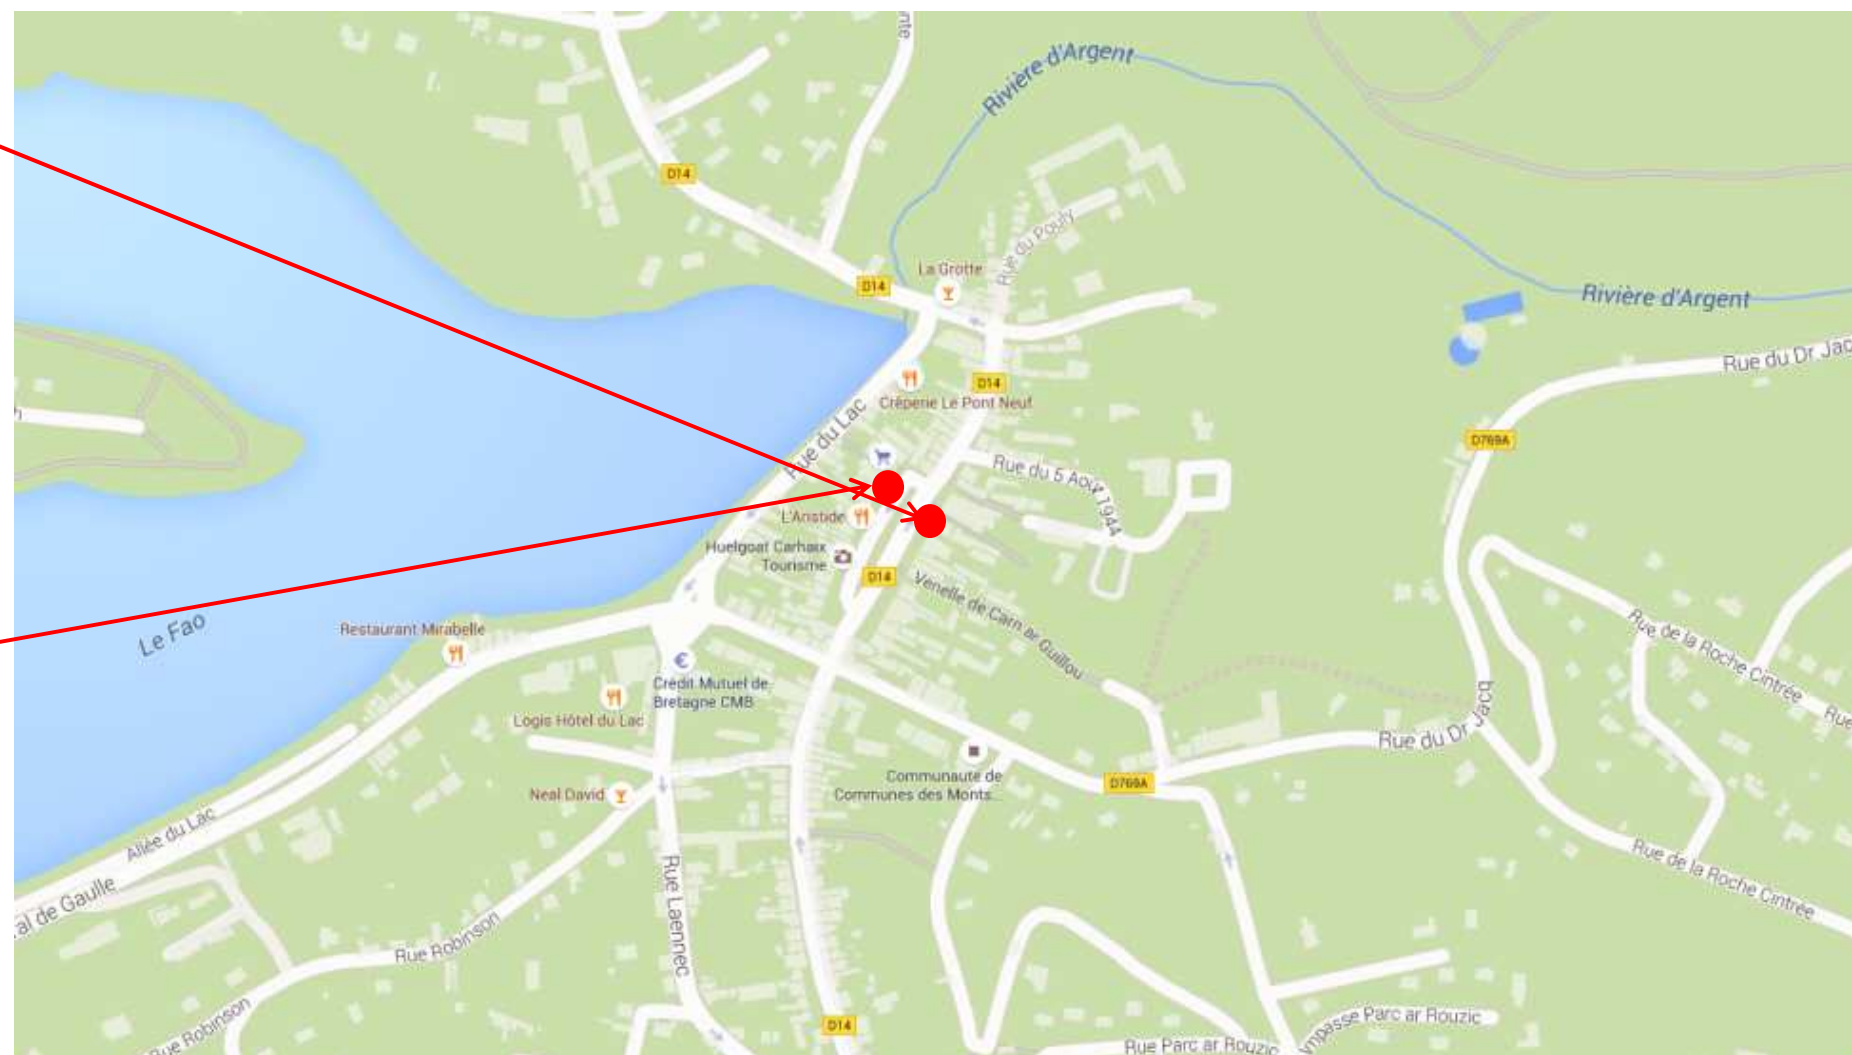

Arrêt : Huelgoat, Bourg

BREIZHGO

Le réseau de transport public 100% Bretagne

Sens aller

Coordonnées GPS

Sens aller : 48.3641021611095, -3.74642819637236

Sens retour : 48.3643012198423, -3.74641347101413

Sens retour