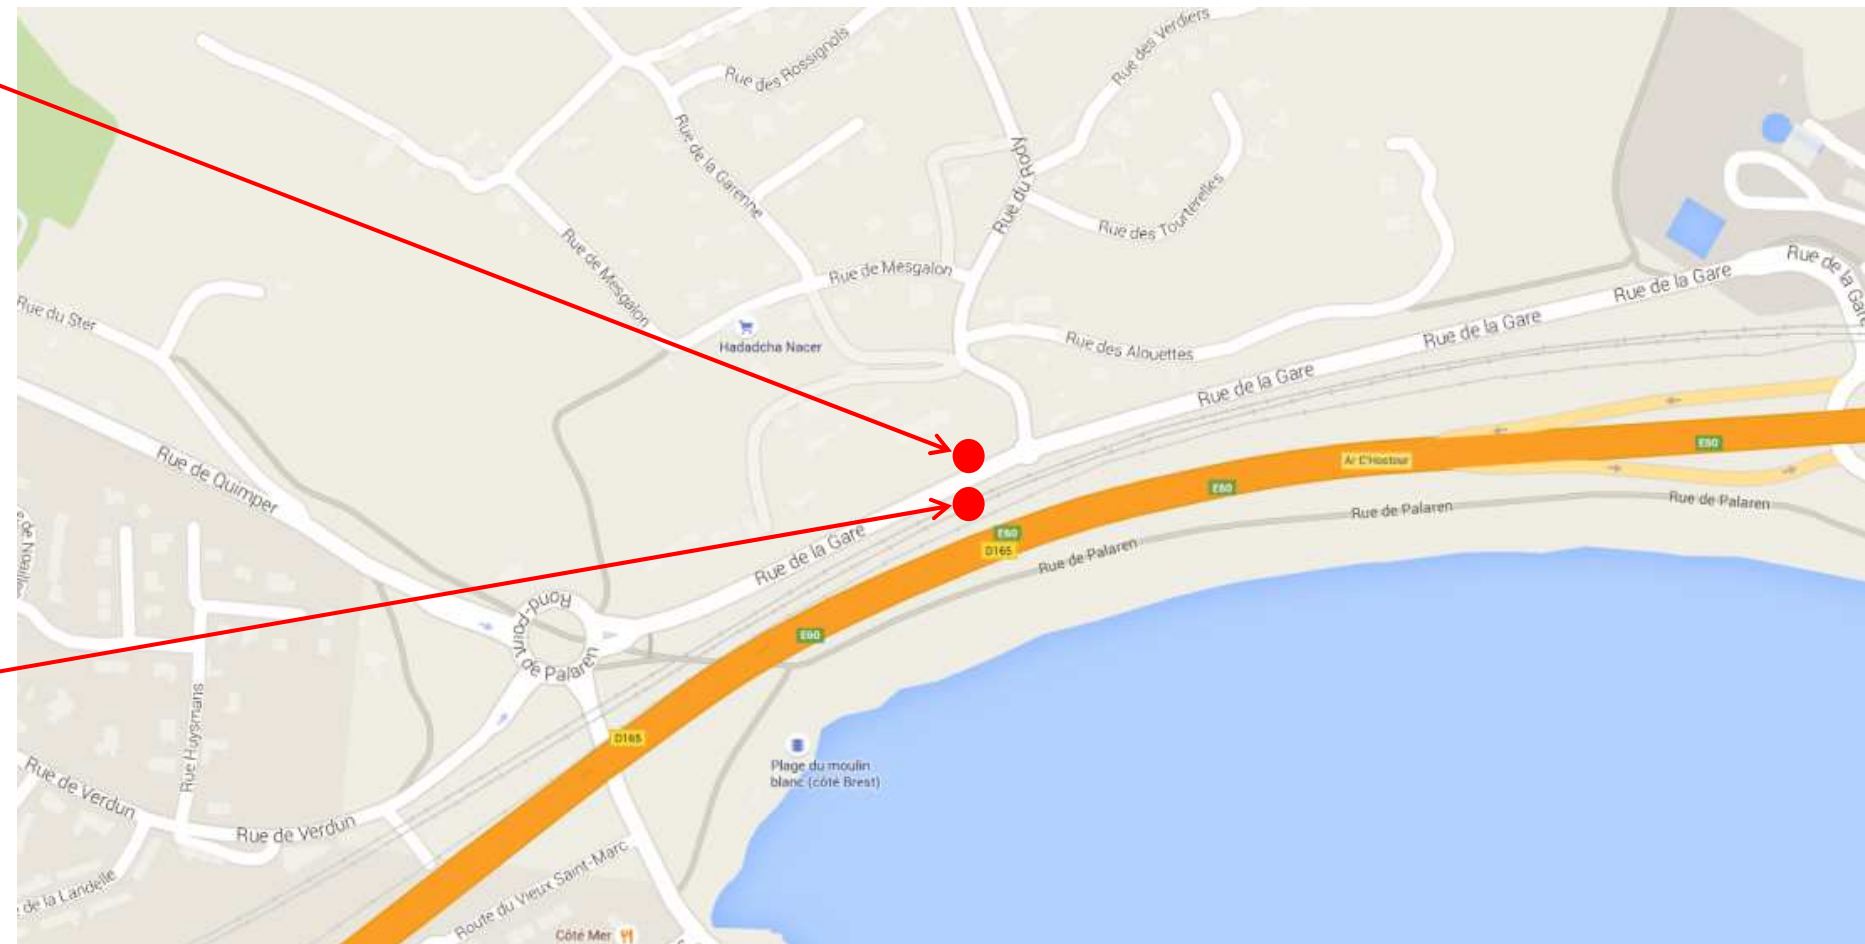

Arrêt : Guipavas, Rody

BREIZHGO

Le réseau de transport public 100% Bretagne

Sens aller

Coordonnées GPS

Sens aller et retour : 48.3980107503242 , -4.43224974134549

Sens retour

Retrouvez tous les horaires sur : <https://finistere.transdev-bretagne.com>