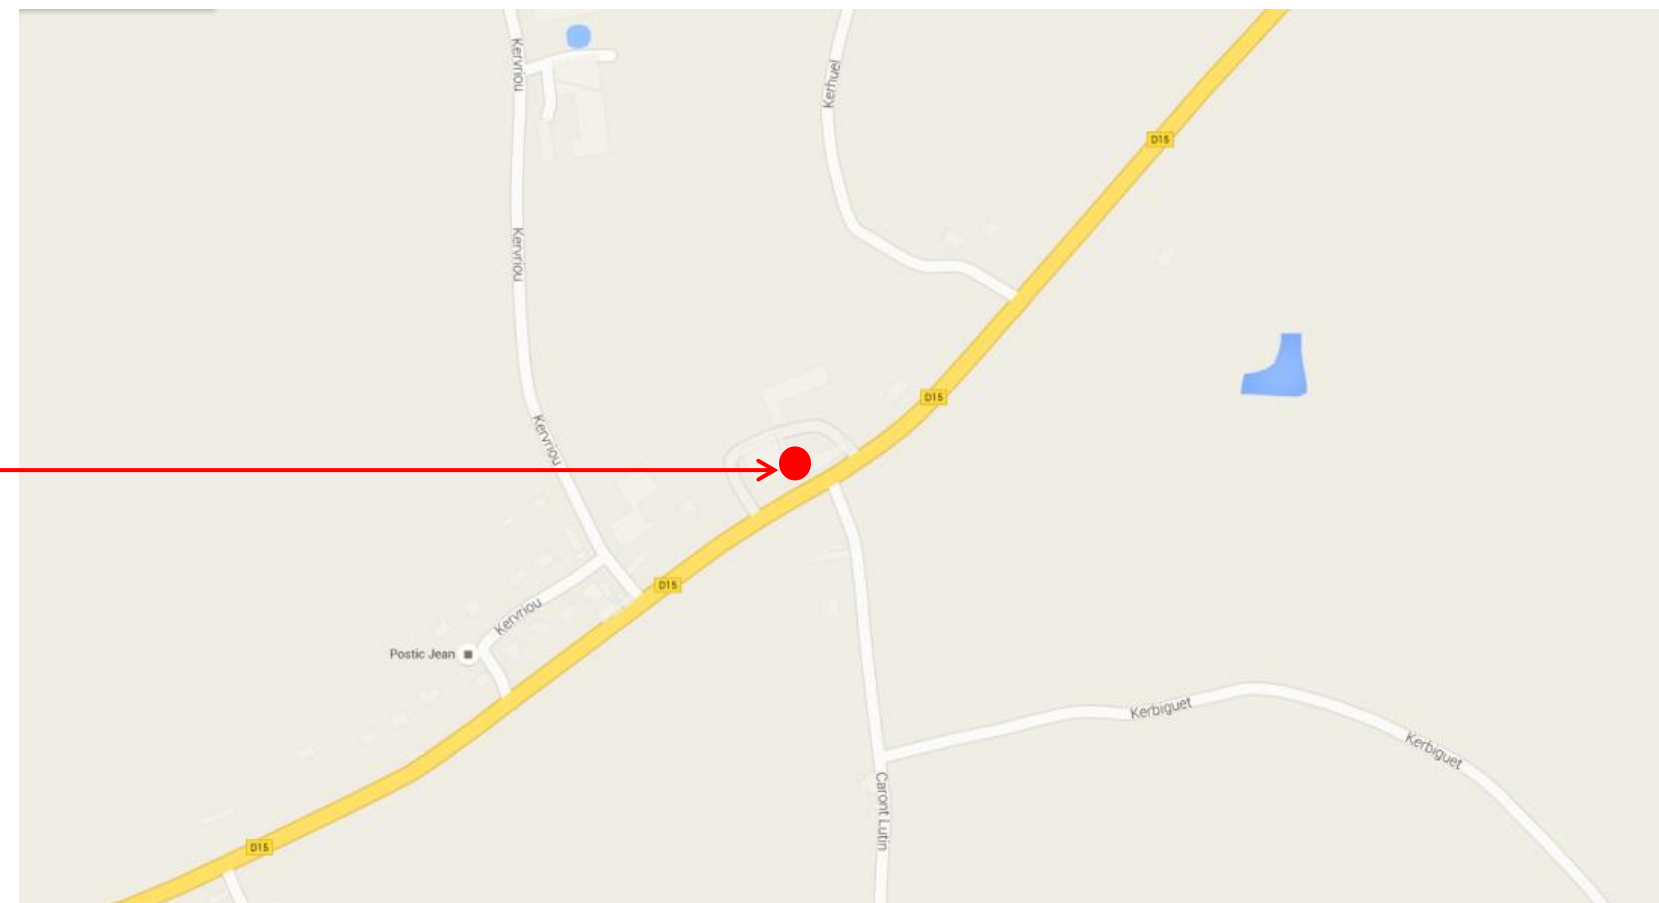

Arrêt : Elliant, Kervriou

Coordonnées GPS

Sens aller et retour : 48.0339503966354, -3.92572114174711

Sens aller et retour

Retrouvez tous les horaires sur : <http://www.cat29.fr/horaires.php>

Renseignements au 02.98.90.88.89 ou sur <http://www.viaoo29.fr/>