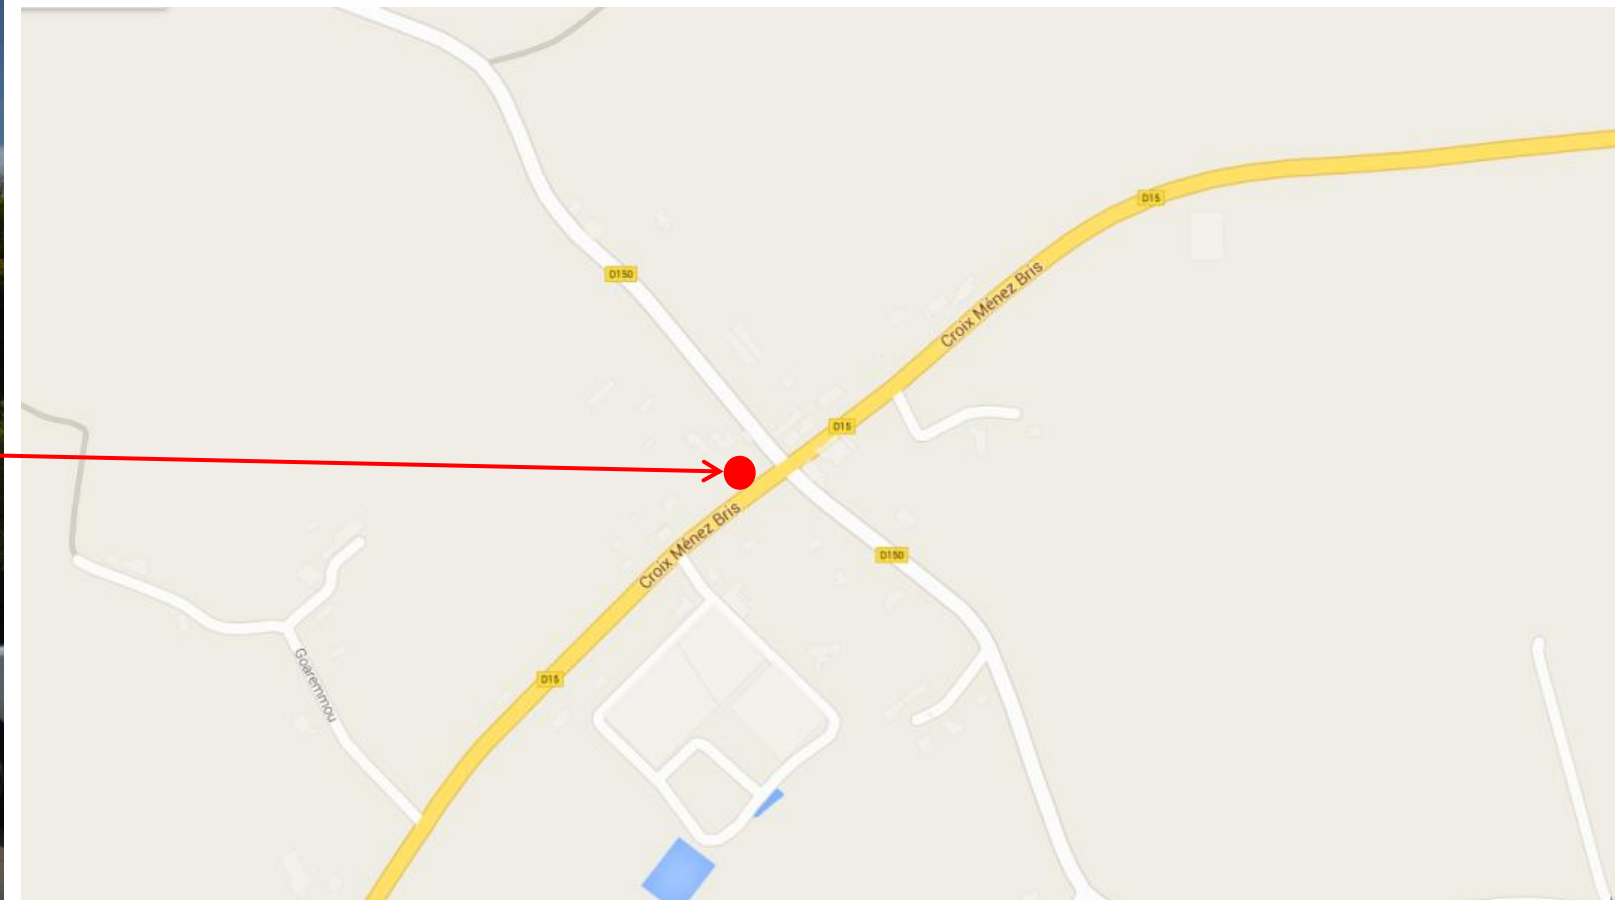

**Arrêt : Elliant, Croas Menez  
Bris**

**Coordonnées GPS**

Sens aller et retour : 48.0436194272915, -3.91294754703491

Sens aller et retour

Retrouvez tous les horaires sur : <http://www.cat29.fr/horaires.php>