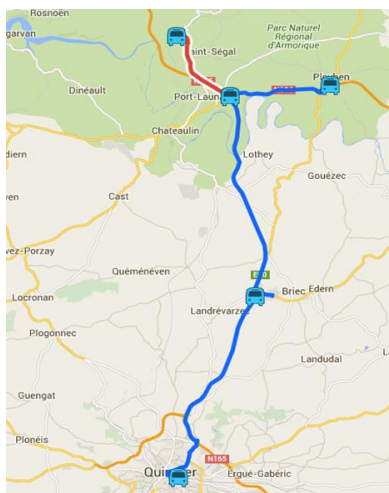

Lycée Professionnel de PONT DE BUIS

Service scolaire n°3135

ALLER - Le Lundi

<i>QUIMPER, Gare Routière SNCF</i>	08:10
<i>BRIEC, Aire de covoiturage</i>	08:26
<i>CHÂTEAULIN, Lycée St Louis</i>	08:50
<i>CHÂTEAULIN, Lycée Jean Moulin</i>	09:00
<i>PONT-DE-BUIS, Lycée Professionnel</i>	09:10

Service scolaire n°6010

ALLER - Le Mardi, Mercredi, Jeudi et Vendredi

<i>QUIMPER, Gare Routière SNCF</i>	07:15
<i>BRIEC, Aire de covoiturage</i>	07:31
<i>CHATEAULIN, Echangeur du Pouillot</i>	07:50(1)
<i>PLEYBEN, Lycée Professionnel</i>	07:55
<i>PLEYBEN, Maison Familiale</i>	07:58

(1) Correspondance au Pouillot avec la navette 6011 à destination du LEP de Pont de Buis.

Horaires de la navette 6011:

<i>CHATEAULIN, Echangeur du Pouillot</i>	07:50
<i>PONT-DE-BUIS, Lycée Professionnel</i>	08:00

Service scolaire n°3176

RETOUR - Le Vendredi

<i>LOPEREC, Lycée Le Nivot</i>	13:20
<i>PONT DE BUIS, Lycée professionnel</i>	13:30
<i>CHÂTEAULIN, Echangeur du Pouillot</i>	13:40
<i>BRIEC, Aire de covoiturage</i>	14:00
<i>QUIMPER, Gare Routière SNCF</i>	14:20

Le vendredi à 16h10, 3134 Pont de Buis - Chateaulin puis à la gare routière de Jean Moulin (quai 7) à 16h30 3135 Chateaulin - Quimper.

Service scolaire n°6010

RETOUR - Le Lundi, Mardi, Jeudi

<i>PONT-DE-BUIS, Lycée Professionnel</i>	17:10
<i>PLEYBEN, Lycée Professionnel</i>	17:30
<i>PLEYBEN, Maison Familiale</i>	17:34
<i>BRIEC, Aire de covoiturage</i>	17:50
<i>QUIMPER, Gare Routière SNCF</i>	18:05

Service scolaire n°6010

RETOUR - Le Mercredi

<i>PONT-DE-BUIS, Lycée Professionnel</i>	16:30
<i>PLEYBEN, Lycée Professionnel</i>	16:45
<i>PLEYBEN, Maison Familiale</i>	16:50
<i>BRIEC, Aire de covoiturage</i>	17:10
<i>QUIMPER, Gare Routière SNCF</i>	17:30