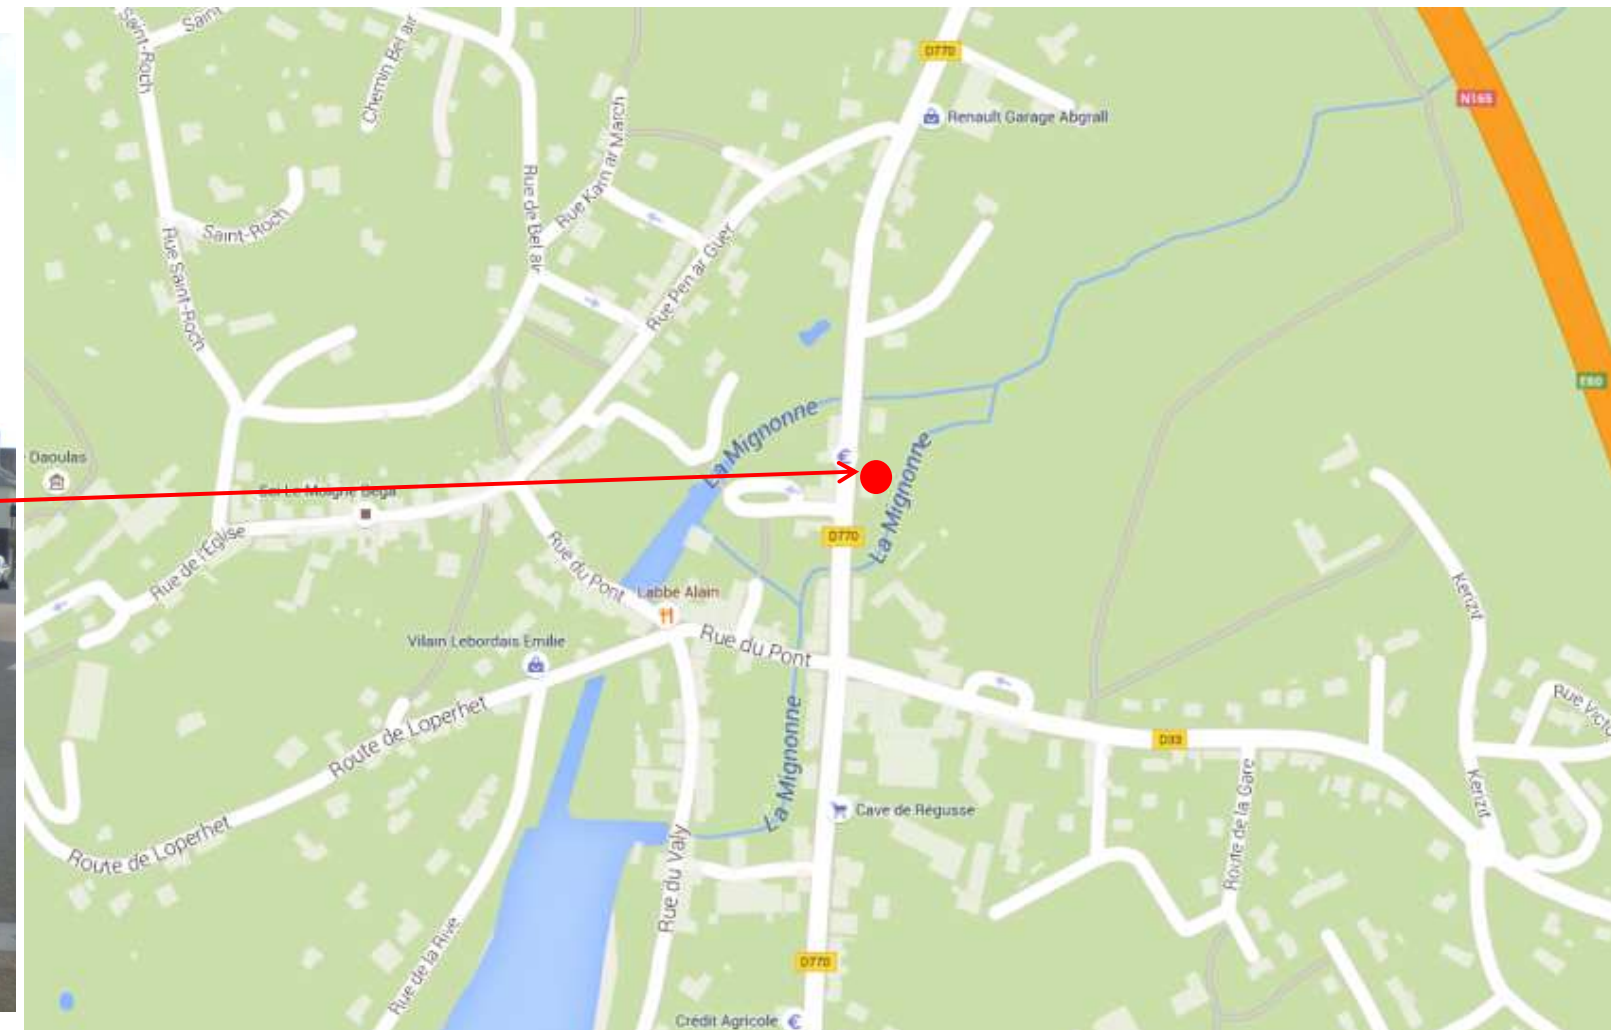

Coordonnées GPS

Sens aller et retour : 48.3623616743416 , -4.25954059479219

Sens aller et retour

Retrouvez tous les horaires sur : <https://finistere.transdev-bretagne.com>

Renseignements au 02.98.90.88.89 ou sur <https://www.breizhgo.bzh>