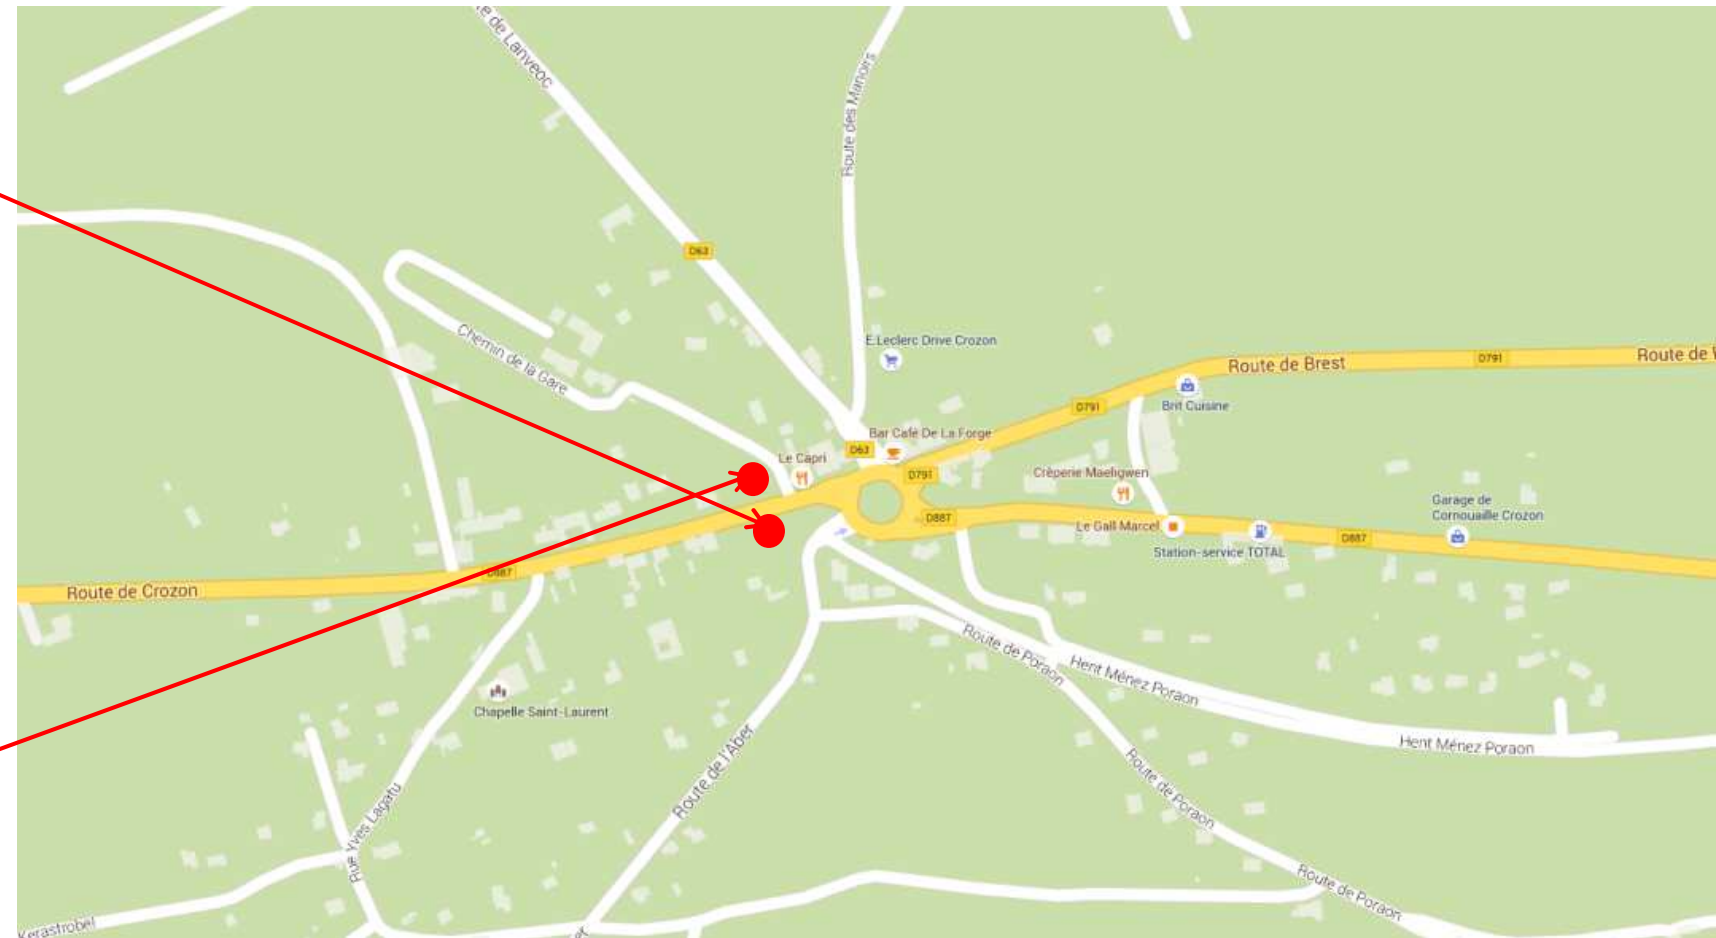

Arrêt : Crozon, Tal Ar Groas
Route de Crozon

BREIZHGO

Le réseau de transport public 100% Bretagne

Sens aller

Coordonnées GPS

Sens aller : 48.2483060938992, -4.41946336521874

Sens retour : 48.2482155828964, -4.41933940120448

Sens retour

Retrouvez tous les horaires sur : <https://finistere.transdev-bretagne.com>

Renseignements au 02.98.90.88.89 ou sur <https://www.breizhgo.bzh>