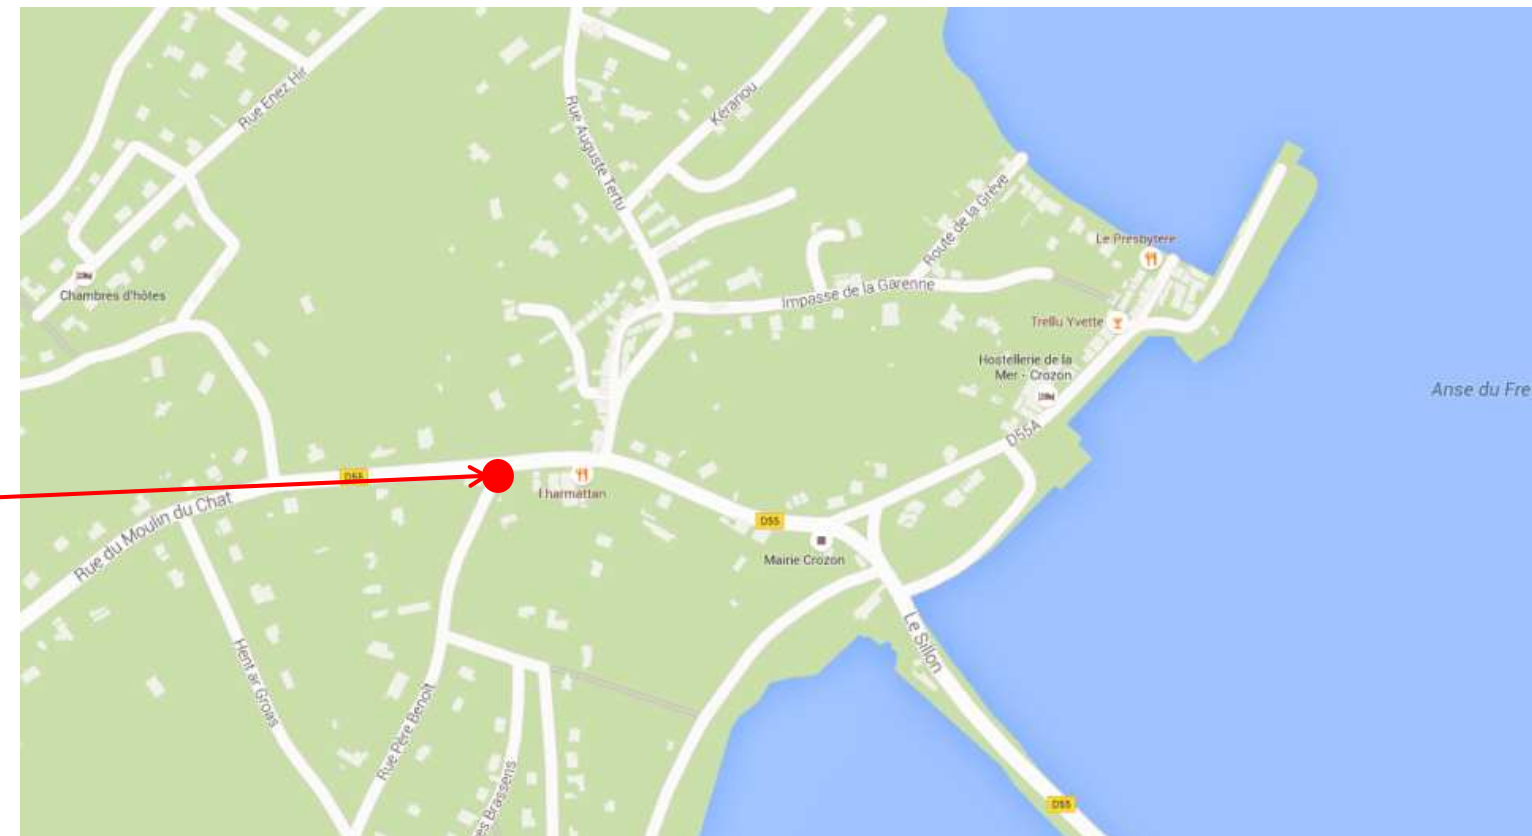

Arrêt : Crozon, Rue du  
Moulin à chat

**BREIZHGO**

Le réseau de transport public 100% Bretagne

Coordonnées GPS

Sens aller : 48.2851392793915, -4.51158597683496

Sens aller et retour

Retrouvez tous les horaires sur : <https://finistere.transdev-bretagne.com>