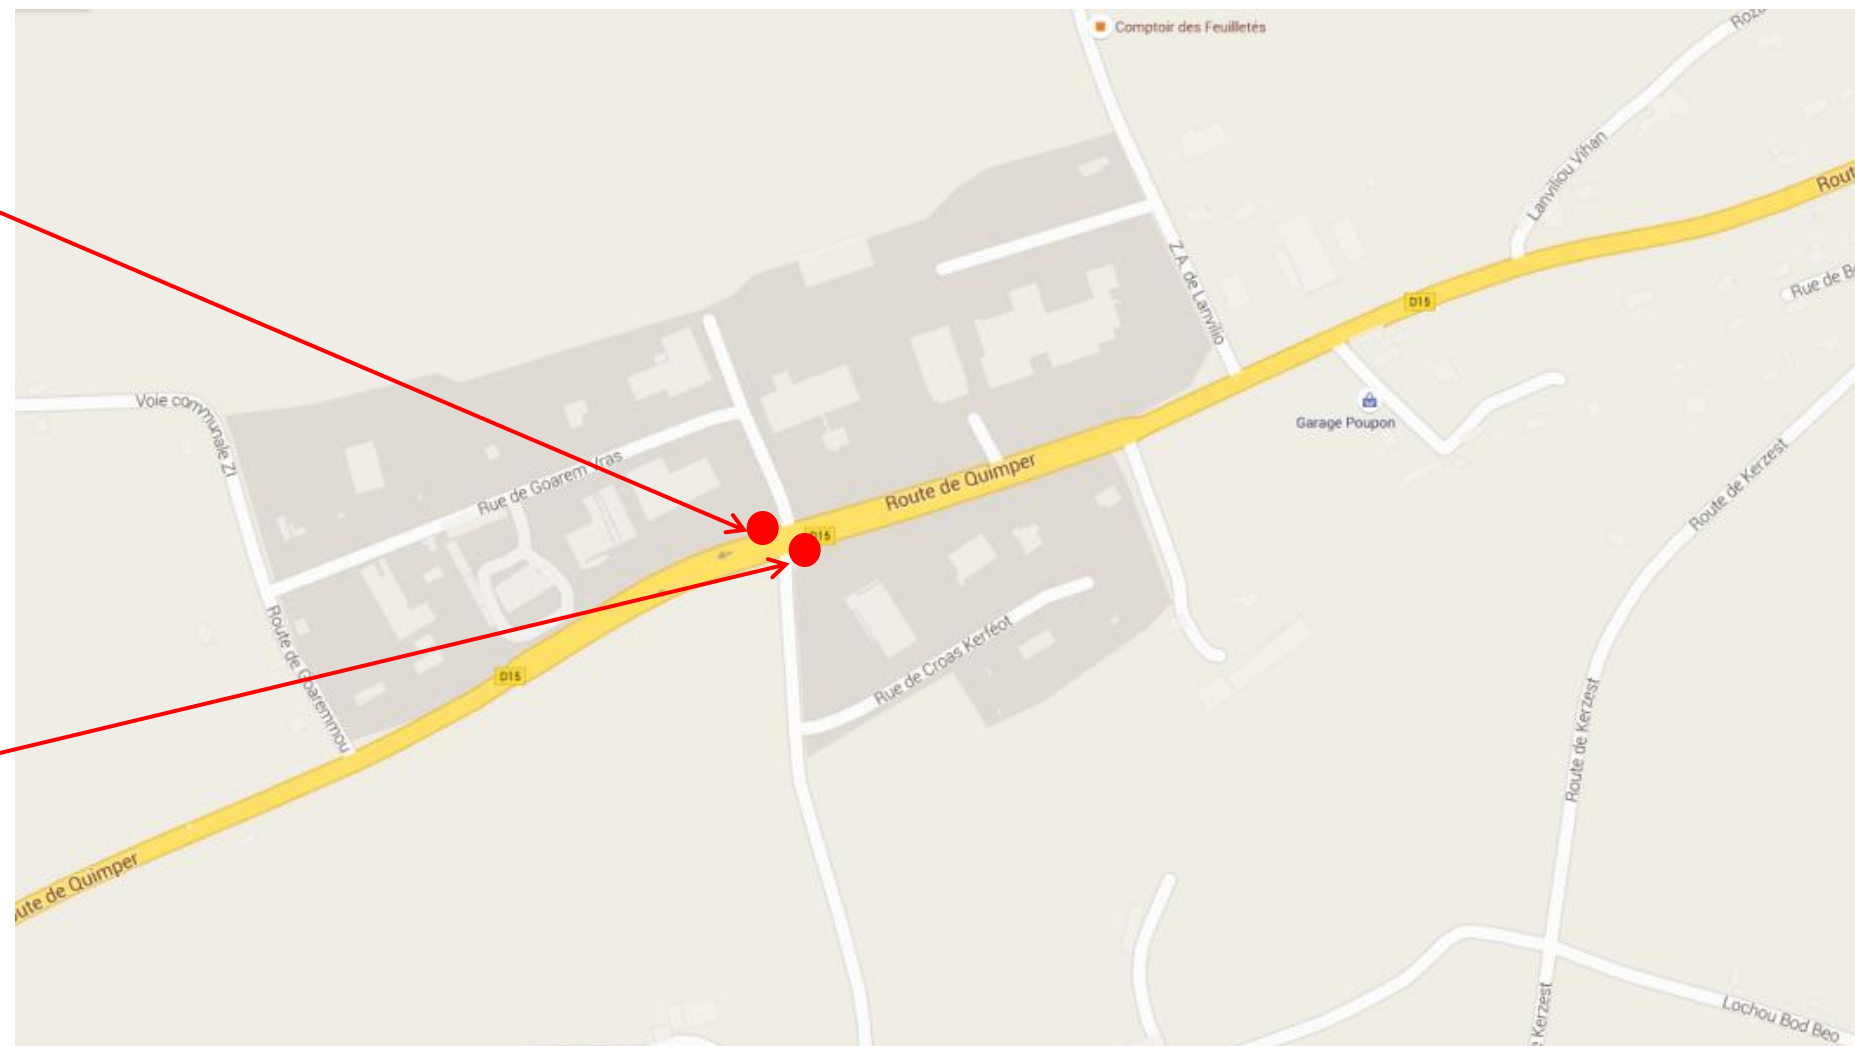

Arrêt : Coray, Zone industrielle

Sens aller

Coordonnées GPS
Sens aller : 48.0559400000007, -3.84748600000017
Sens retour : 48.0558180000004, -3.84631200000652

Sens retour

Retrouvez tous les horaires sur : <http://www.cat29.fr/horaires.php>
Renseignements au 02.98.90.88.89 ou sur <http://www.viaoo29.fr/>