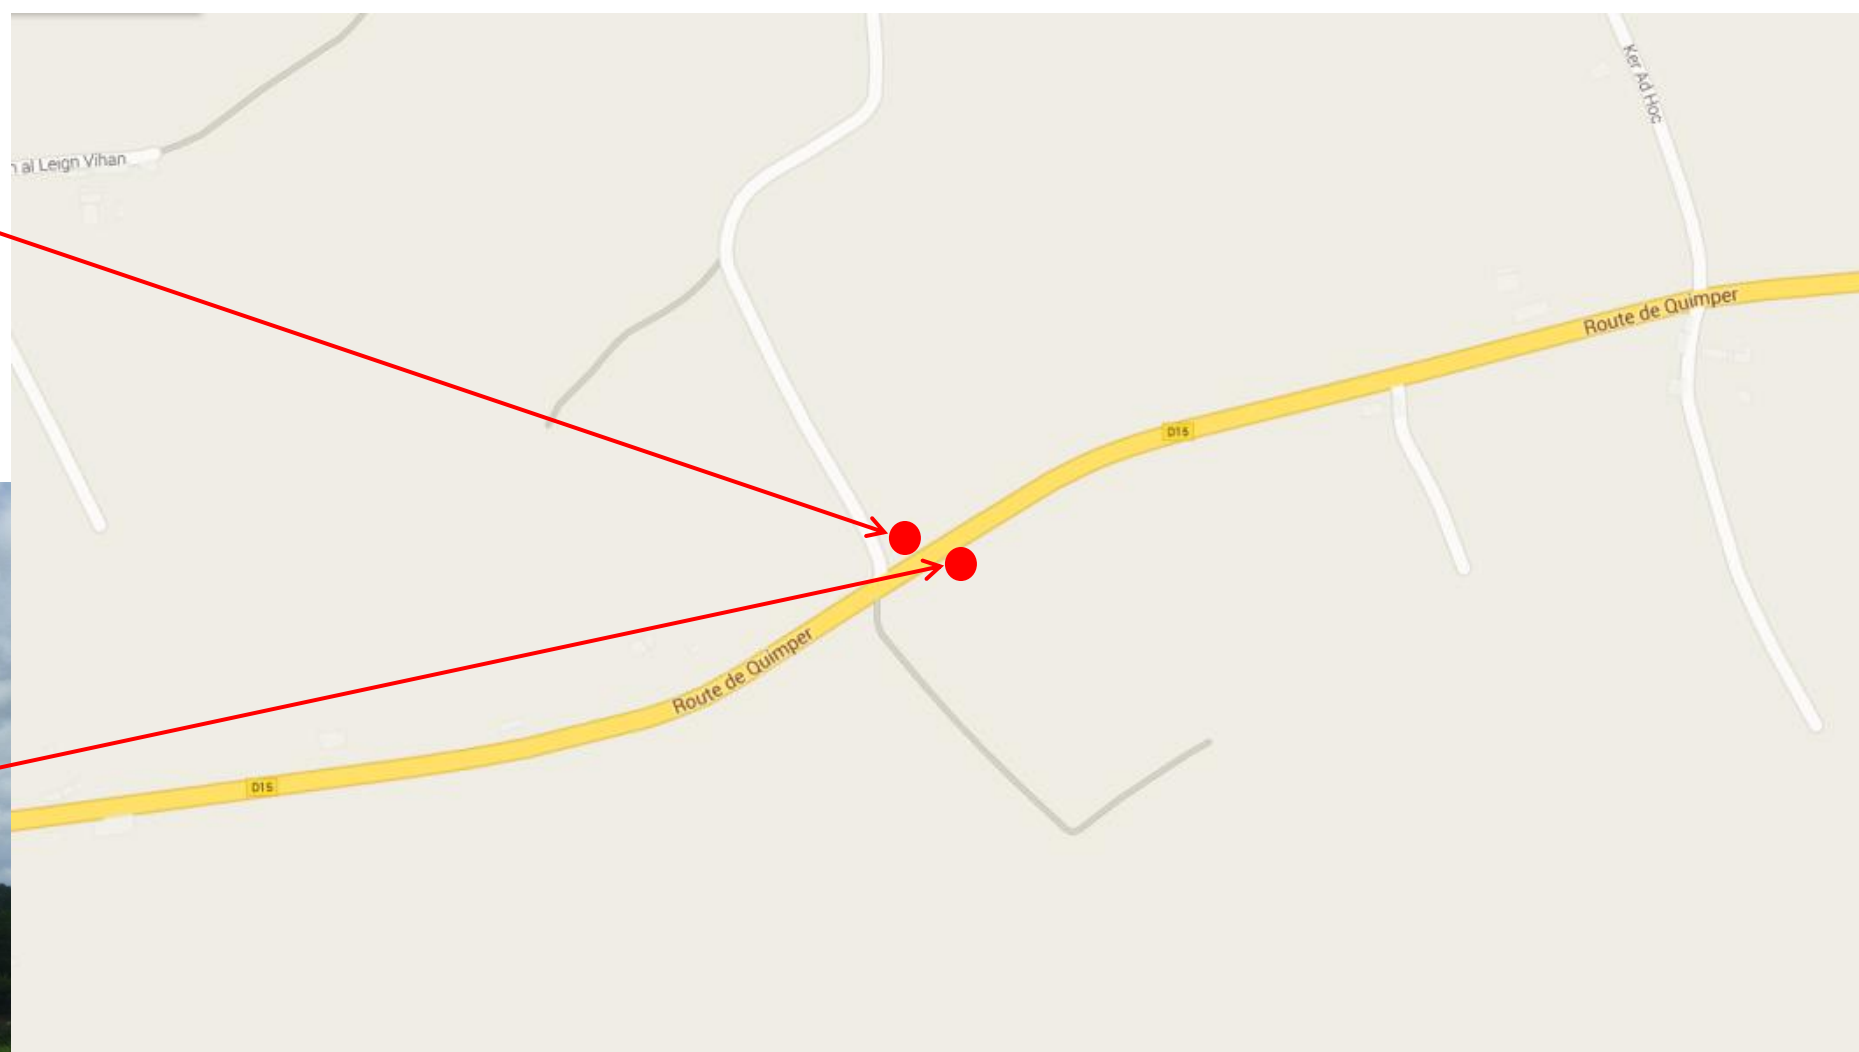

Sens aller

**Coordonnées GPS**

Sens aller : 48.0479591580707, -3.88160759480581

Sens retour : 48.0480626681993, -3.88099588092942

Sens retour

Retrouvez tous les horaires sur : <http://www.cat29.fr/horaires.php>