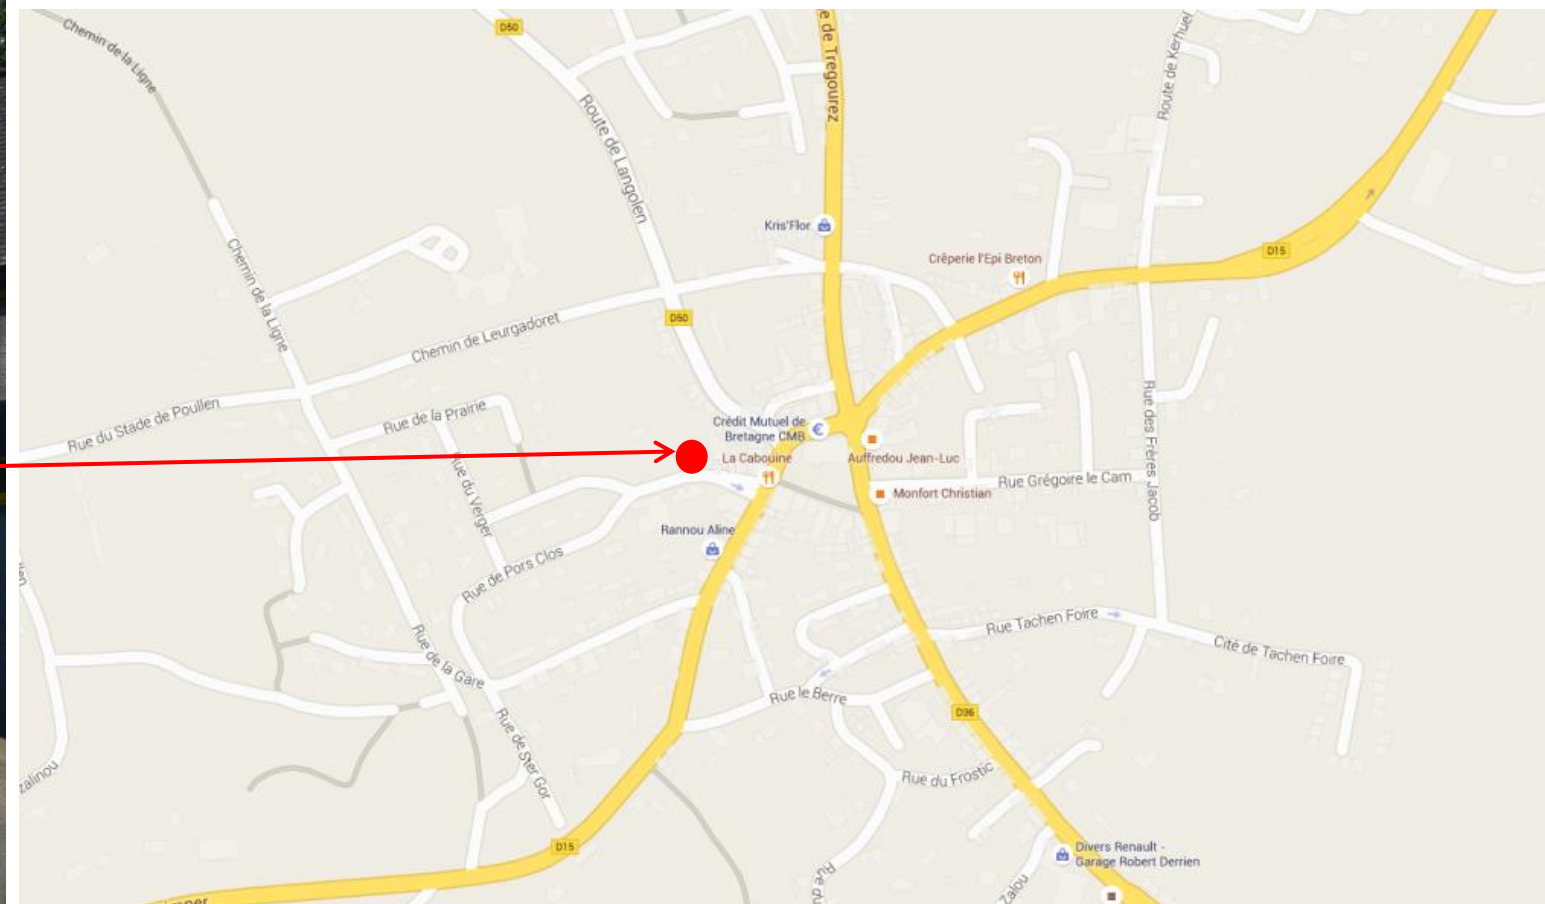

Arrêt : Coray, Parking Pors
Cloz Centre

Coordonnées GPS

Sens aller et retour : 48.0607318803211, -3.83224155425324

Sens aller et retour

Retrouvez tous les horaires sur : <http://www.cat29.fr/horaires.php>