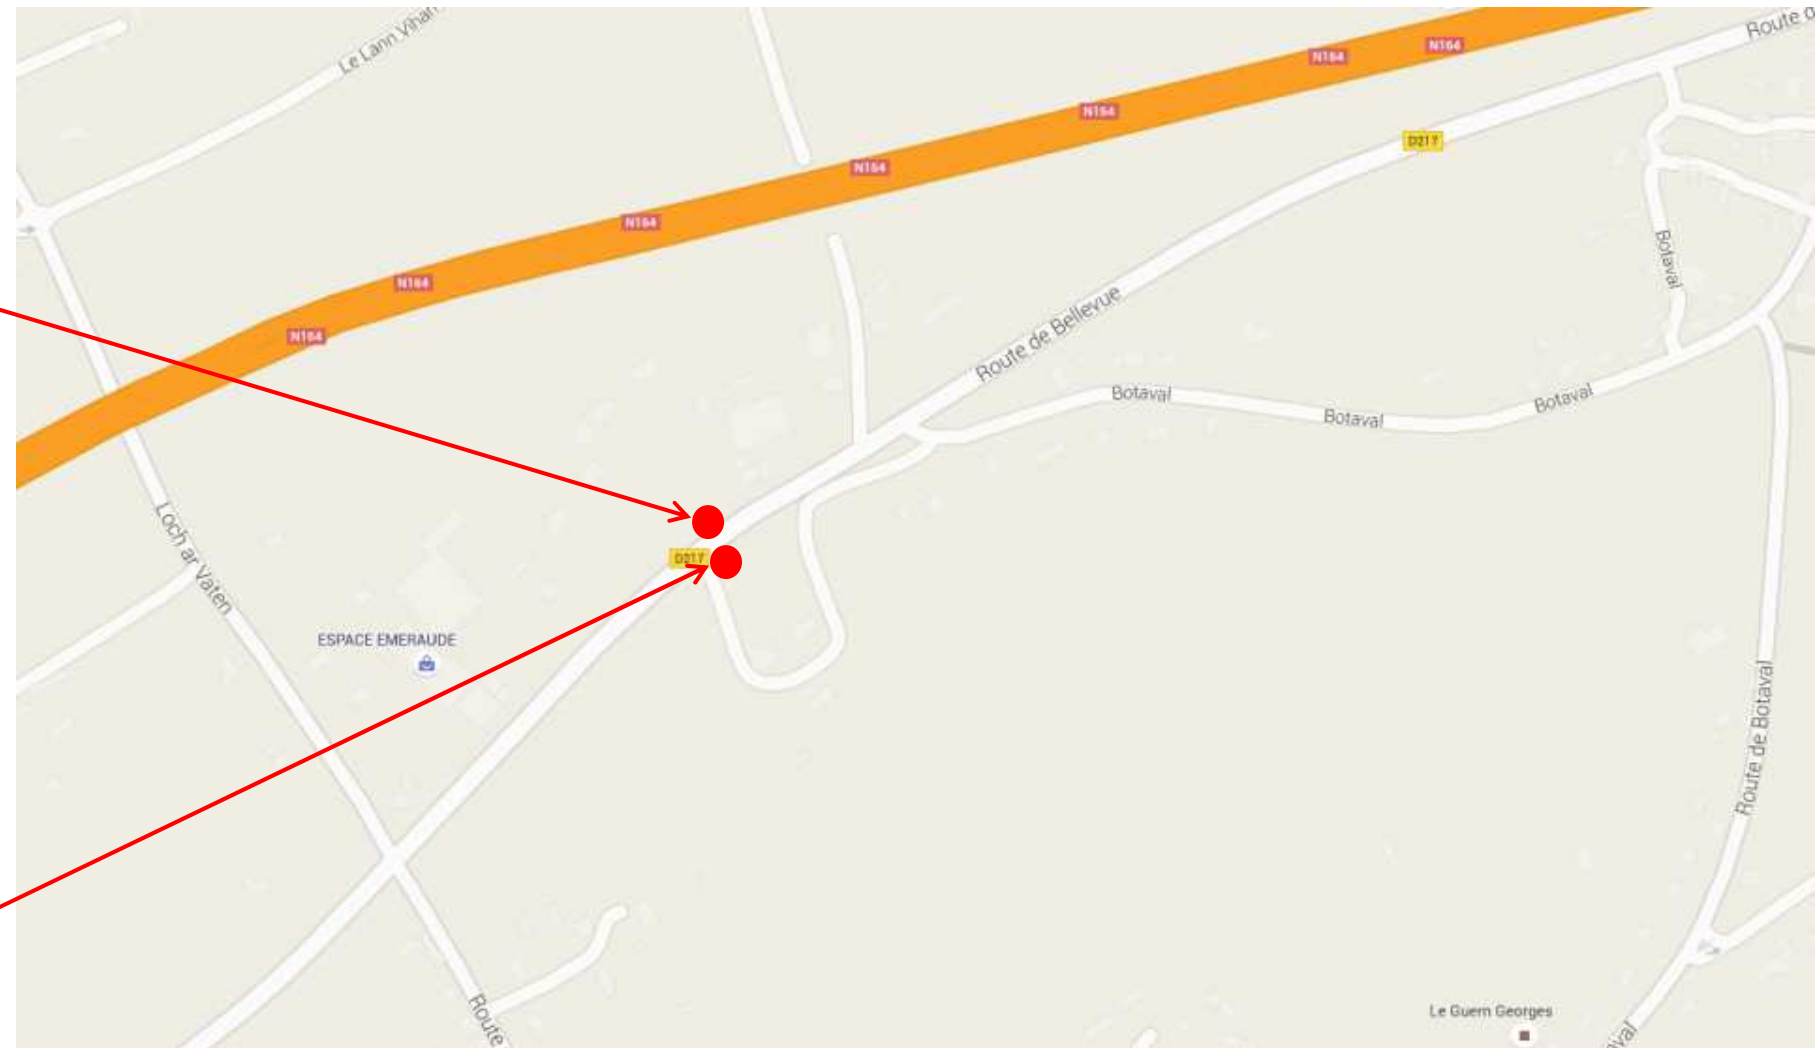

**Arrêt : Cléden Poher, Le  
Damier**

Sens aller

**Coordonnées GPS**

**Sens aller** : 48.2409723681144 , -3.66946119433742

**Sens retour** : 48.2408944844025 , -3.66925962732409

Sens retour

Retrouvez tous les horaires sur : <https://finistere.transdev-bretagne.com>