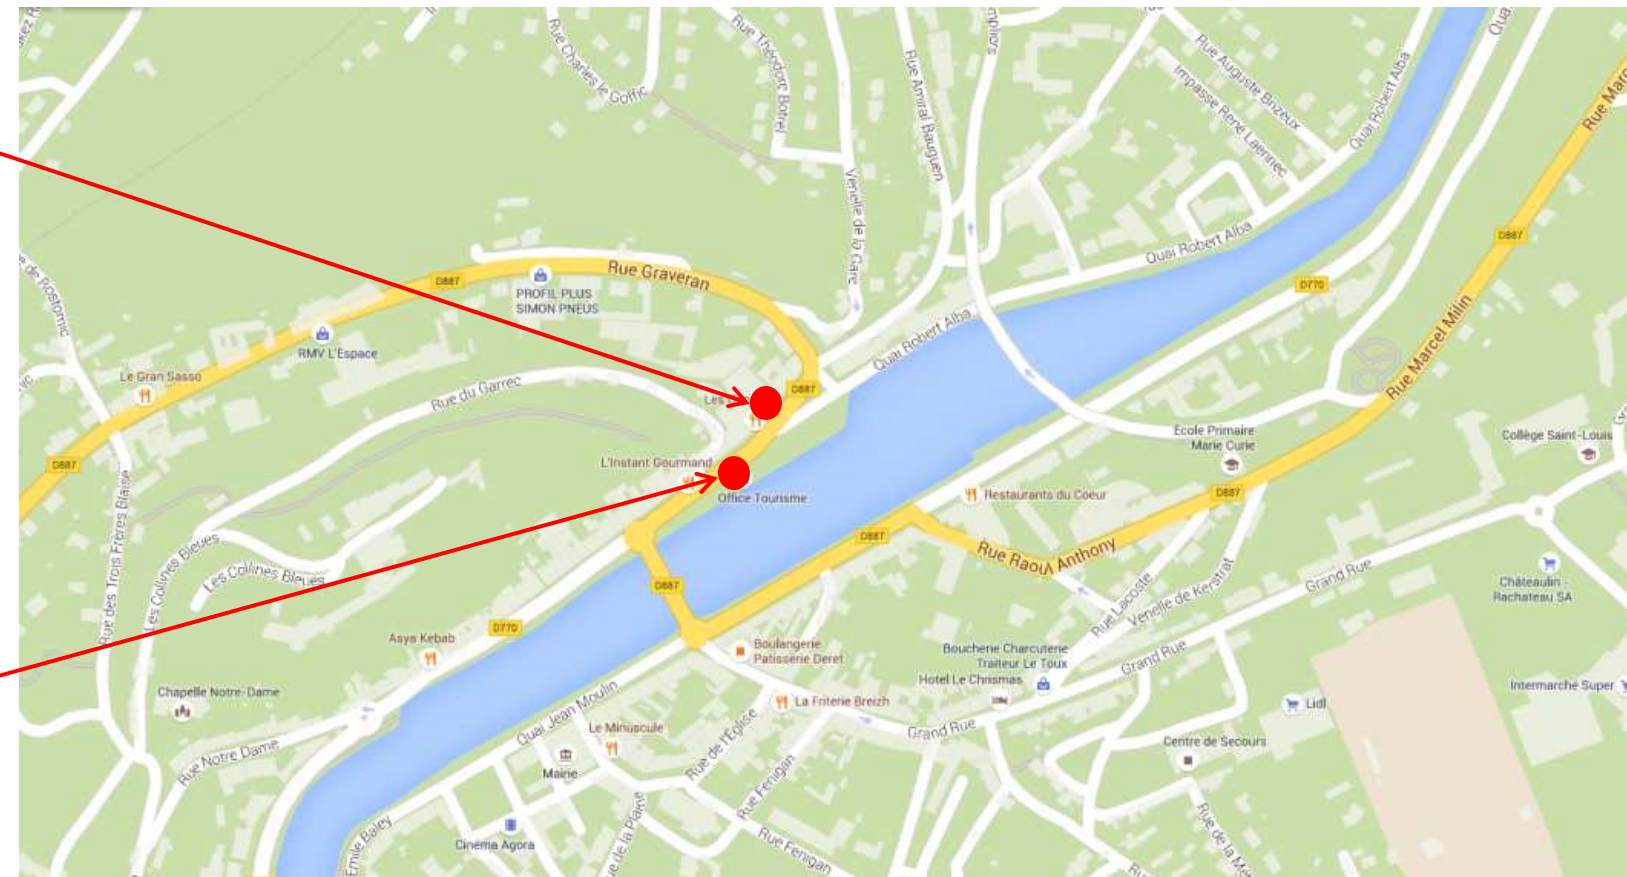

Arrêt : Châteaulin, Quai  
Cosmao (anciennement  
Office de Tourisme)

**BREIZHGO**

Le réseau de transport public 100% Bretagne

Sens aller

**Coordonnées GPS**

Sens aller : 48.1972817927958 , -4.0923969214207

Sens retour : 48.1972383756674 , -4.09259426675438

Sens retour

Retrouvez tous les horaires sur : <https://finistere.transdev-bretagne.com>

Renseignements au 02.98.90.88.89 ou sur <https://www.breizhgo.bzh>