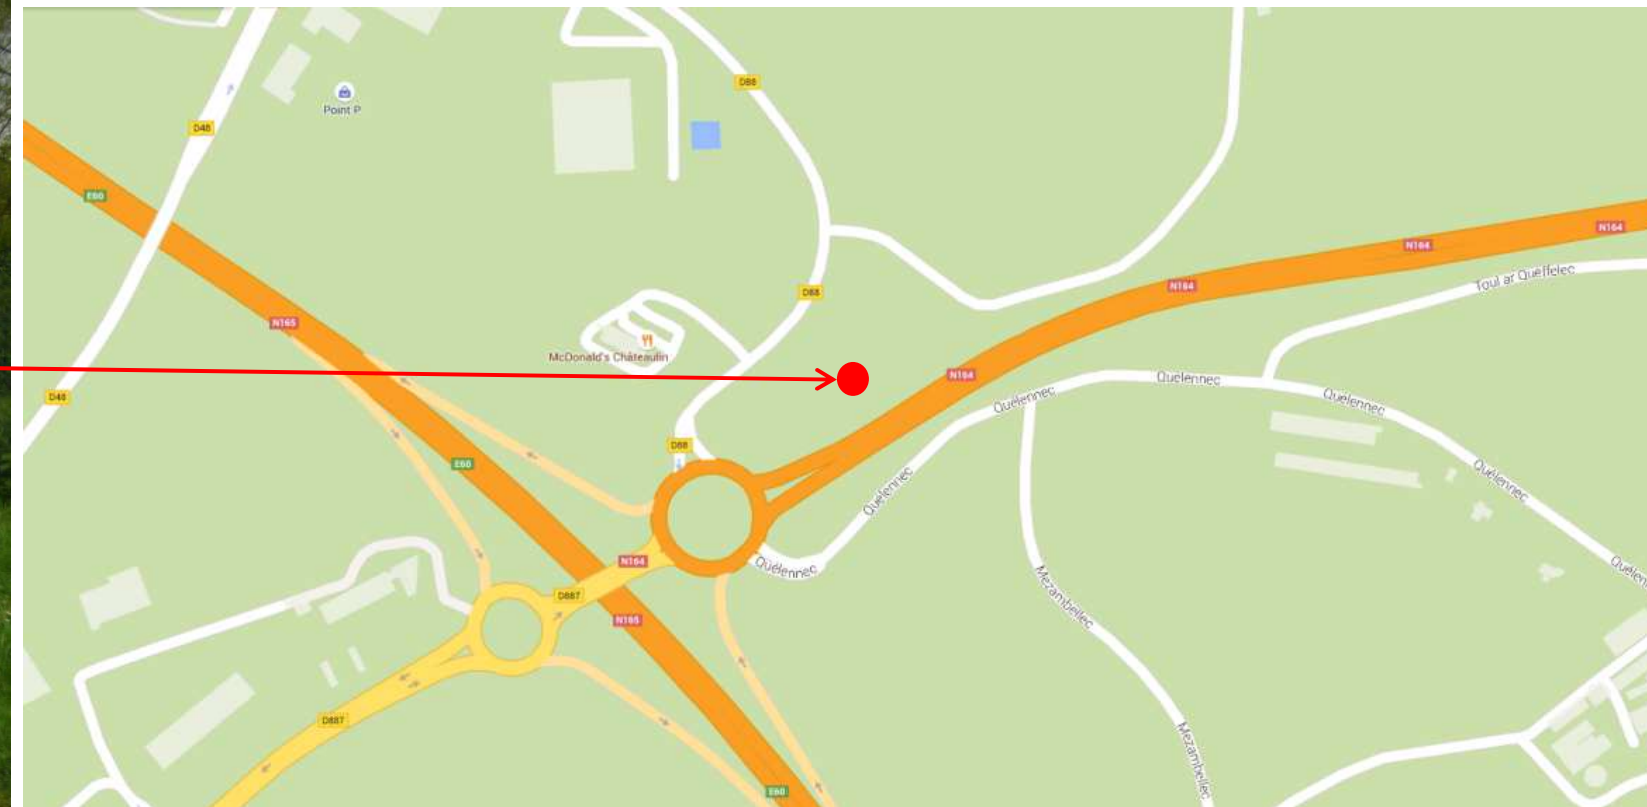

Arrêt : Châteaulin, Echangeur
du Pouillot

BREIZHGO

Le réseau de transport public 100% Bretagne

Coordonnées GPS

Sens aller et retour 48.2160020043238,-4.050189000707

Sens aller et retour

Retrouvez tous les horaires sur : <https://finistere.transdev-bretagne.com>